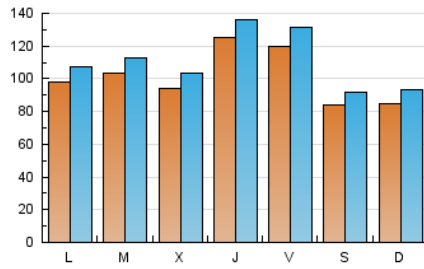

4. Gràfiques (Nacional)

4.1 Per dia de la setmana (promig)

N. únics / Visites (x 100)