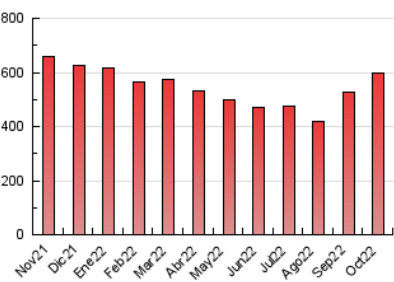

Pàgines (x 1000)