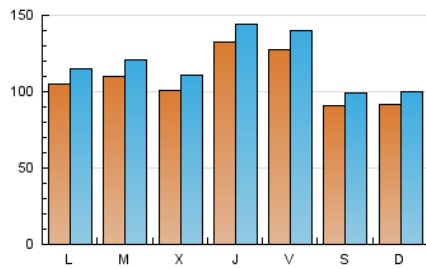

4. Gràfiques (Nacional i Internacional)

4.1 Per dia de la setmana (promig)

N. únics / Visites (x 100)