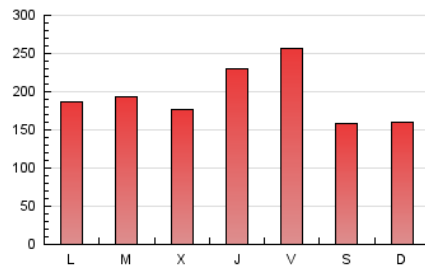

Pàgines (x 100)