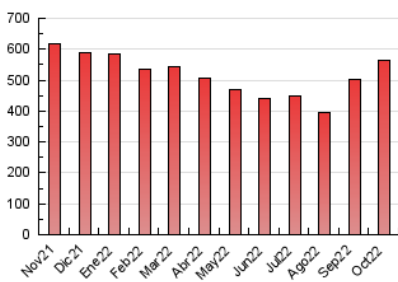

Pàgines (x 1000)