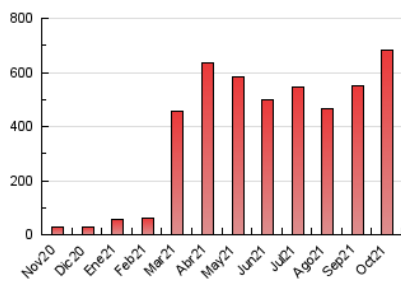

Pàgines (x 1000)