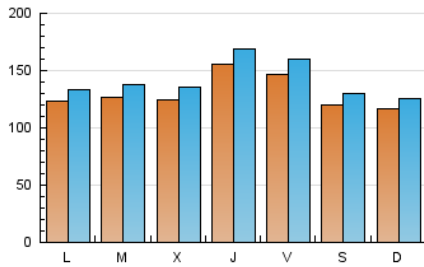

4. Gràfiques (Nacional i Internacional)

4.1 Per dia de la setmana (promig)

N. únics / Visites (x 100)