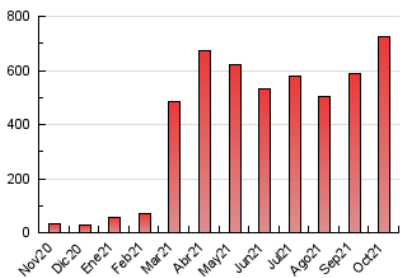

Pàgines (x 1000)