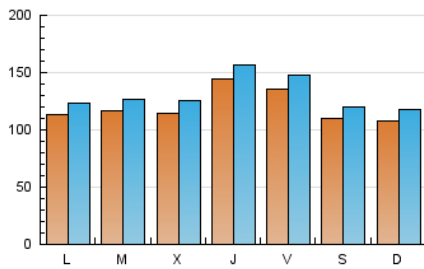

4. Gràfiques (Nacional)

4.1 Per dia de la setmana (promig)

N. únics / Visites (x 100)