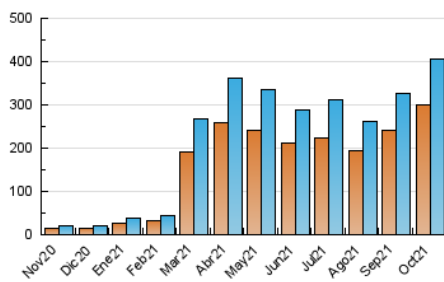

4.3 Per mesos

N. únics / Visites (x 1000)