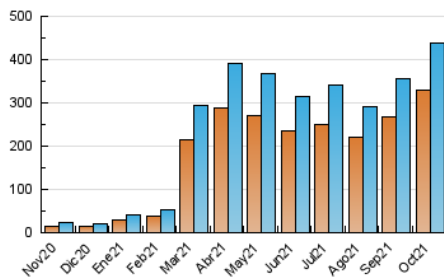

4.3 Per mesos

N. únics / Visites (x 1000)