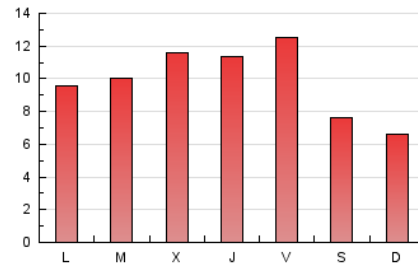

Pàgines (x 100)