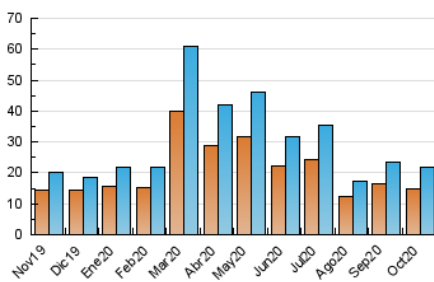

4.3 Per mesos

N. únics / Visites (x 1000)