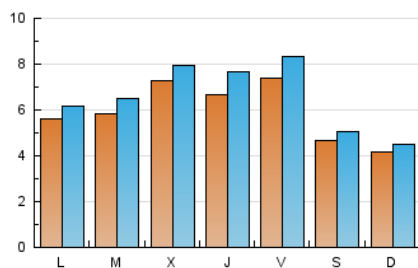

4. Gràfiques (Nacional)

4.1 Per dia de la setmana (promig)

N. únics / Visites (x 100)