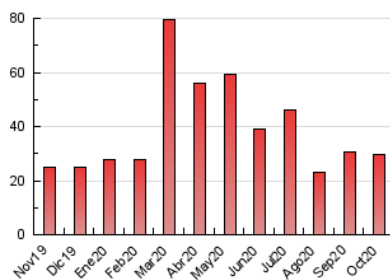

#### 3. Per dia del mes (Nacional)

Dia	N. únics	Visites	Pàgines	Dia	N. únics	Visites	Pàgines	Dia	N. únics	Visites	Pàgines
1	429	480	727	11	586	615	821	21	816	878	1.222
2	746	833	1.162	12	342	358	497	22	604	658	923
3	430	465	625	13	588	659	988	23	874	950	1.413
4	423	459	638	14	774	844	1.241	24	490	538	804
5	792	853	1.200	15	584	654	1.000	25	339	379	536
6	576	630	922	16	692	781	1.094	26	438	508	759
7	766	845	1.129	17	337	361	505	27	426	482	771
8	868	962	1.331	18	308	338	538	28	558	618	871
9	781	857	1.223	19	679	751	1.151	29	848	1.088	1.451
10	603	643	893	20	749	833	1.155	30	612	740	1.069
								31	464	535	753

##### 4.1 Per dia de la setmana (promig)

N. únics / Visites (x 100)

Pàgines (x 100)

##### 4.2 Per franja horària (promig)

Visites (x 1000)

Pàgines (x 1000)

##### 4.3 Per mesos

N. únics / Visites (x 1000)

Pàgines (x 1000)