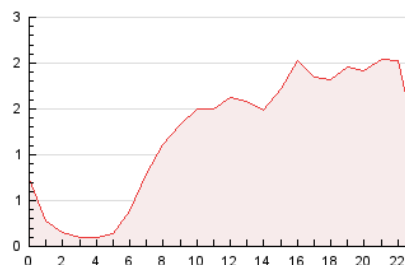

Pàgines (x 1000)