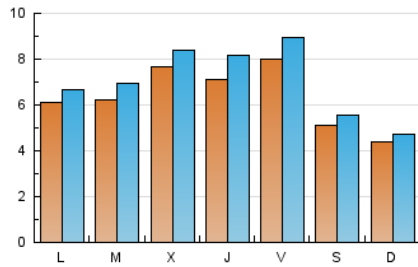

4. Gràfiques (Nacional i Internacional)

4.1 Per dia de la setmana (promig)

N. únics / Visites (x 100)