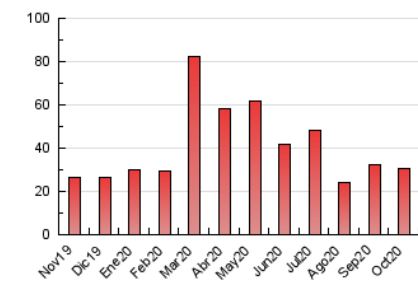

Pàgines (x 1000)