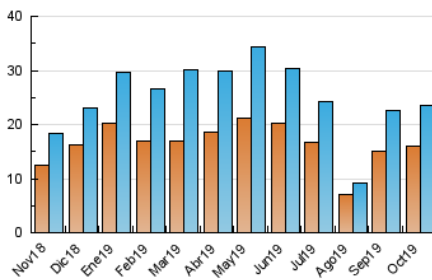

4.3 Per mesos

N. únics / Visites (x 1000)