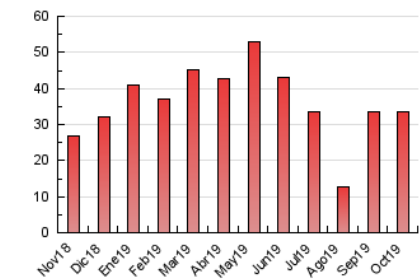

Pàgines (x 1000)