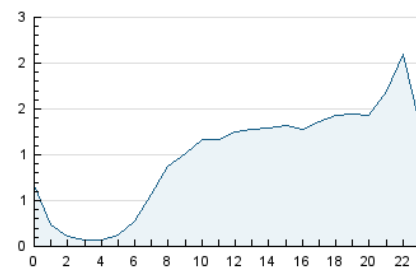

2. Seccions (Nacional)

	PÀGINES	%
HOME	0	0 %
RESTA	32.635	100.00 %

3. Per dia del mes (Nacional)

Dia	N. únics	Visites	Pàgines	Dia	N. únics	Visites	Pàgines	Dia	N. únics	Visites	Pàgines
1	560	614	808	11	1.128	1.289	1.822	21	771	831	1.050
2	561	630	902	12	613	658	838	22	801	902	1.291
3	916	1.024	1.417	13	366	393	518	23	437	492	694
4	1.358	1.519	1.962	14	823	908	1.166	24	414	475	649
5	515	547	718	15	1.114	1.232	1.589	25	641	691	946
6	509	546	713	16	757	841	1.225	26	388	421	608
7	487	544	788	17	667	723	978	27	286	314	423
8	555	632	984	18	310	349	491	28	644	716	1.030
9	556	663	1.000	19	437	464	676	29	1.207	1.344	1.883
10	860	990	1.551	20	482	546	746	30	1.252	1.355	1.844
								31	870	938	1.325

4. Gràfiques (Nacional)

4.1 Per dia de la setmana (promig)

N. únics / Visites (x 100)

Pàgines (x 100)

4.2 Per franja horària (promig)

Visites (x 1000)

Pàgines (x 1000)

4.3 Per mesos