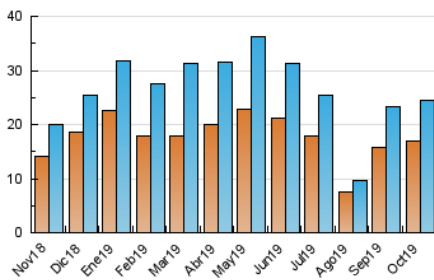

4.3 Per mesos

N. únics / Visites (x 1000)