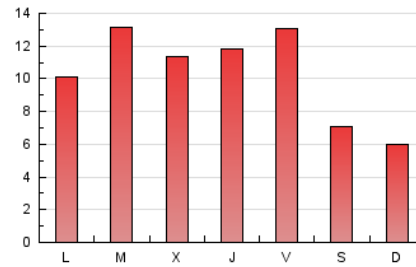

Pàgines (x 100)