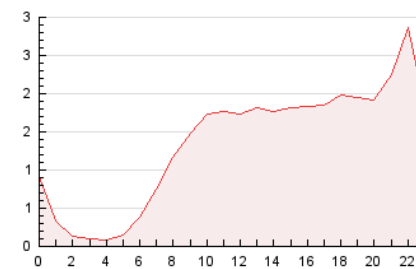

2. Seccions (Nacional)

	PÀGINES	%
HOME	0	0 %
RESTA	32.635	100.00 %

3. Per dia del mes (Nacional)

Dia	N. únics	Visites	Pàgines	Dia	N. únics	Visites	Pàgines	Dia	N. únics	Visites	Pàgines
1	560	614	808	11	1.128	1.289	1.822	21	771	831	1.050
2	561	630	902	12	613	658	838	22	801	902	1.291
3	916	1.024	1.417	13	366	393	518	23	437	492	694
4	1.358	1.519	1.962	14	823	908	1.166	24	414	475	649
5	515	547	718	15	1.114	1.232	1.589	25	641	691	946
6	509	546	713	16	757	841	1.225	26	388	421	608
7	487	544	788	17	667	723	978	27	286	314	423
8	555	632	984	18	310	349	491	28	644	716	1.030
9	556	663	1.000	19	437	464	676	29	1.207	1.344	1.883
10	860	990	1.551	20	482	546	746	30	1.252	1.355	1.844
								31	870	938	1.325

4. Gràfiques (Nacional)

4.1 Per dia de la setmana (promig)

N. únics / Visites (x 100)

Pàgines (x 100)

4.2 Per franja horària (promig)

Visites (x 1000)

Pàgines (x 1000)

4.3 Per mesos