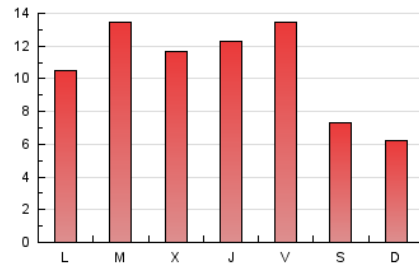

Pàgines (x 100)