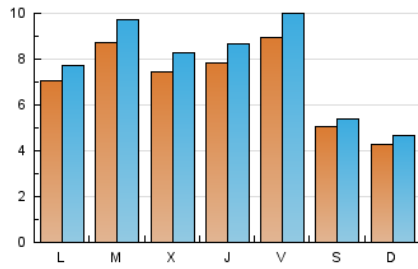

4. Gràfiques (Nacional i Internacional)

4.1 Per dia de la setmana (promig)

N. únics / Visites (x 100)