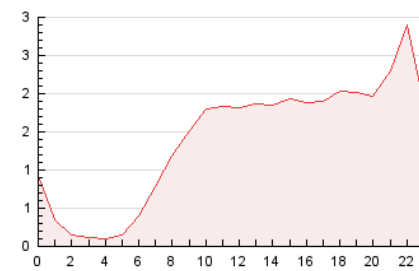

2. Seccions (Nacional i Internacional)

	PÀGINES	%
HOME	0	0 %
RESTA	33.669	100.00 %

3. Per dia del mes (Nacional i Internacional)

Dia	N. únics	Visites	Pàgines	Dia	N. únics	Visites	Pàgines	Dia	N. únics	Visites	Pàgines
1	580	634	828	11	1.178	1.342	1.881	21	800	861	1.081
2	588	657	929	12	630	675	856	22	836	943	1.334
3	953	1.062	1.455	13	375	403	534	23	455	511	714
4	1.403	1.568	2.017	14	847	932	1.193	24	440	504	686
5	530	562	735	15	1.144	1.265	1.634	25	663	714	970
6	527	564	735	16	802	886	1.279	26	405	441	631
7	508	565	870	17	710	772	1.031	27	299	327	436
8	578	656	1.009	18	327	366	511	28	667	739	1.054
9	574	683	1.027	19	460	487	702	29	1.237	1.375	1.917
10	897	1.027	1.595	20	502	567	770	30	1.291	1.394	1.888
								31	911	979	1.367

4. Gràfiques (Nacional i Internacional)

4.1 Per dia de la setmana (promig)

N. únics / Visites (x 100)

Pàgines (x 100)

4.2 Per franja horària (promig)

Visites (x 1000)

Pàgines (x 1000)

4.3 Per mesos