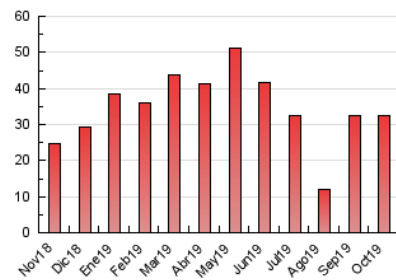

Pàgines (x 1000)