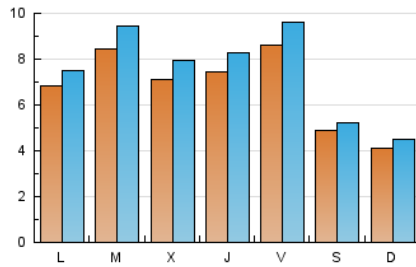

4. Gràfiques (Nacional)

4.1 Per dia de la setmana (promig)

N. únics / Visites (x 100)