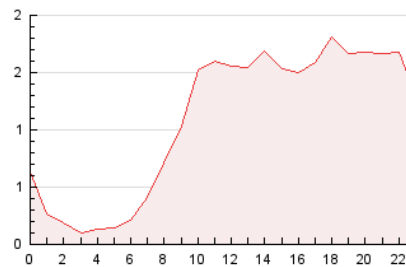

#### 3. Per dia del mes (Nacional)

Dia	N. únics	Visites	Pàgines	Dia	N. únics	Visites	Pàgines	Dia	N. únics	Visites	Pàgines
1	1.157	1.496	1.925	11	814	916	1.199	21	454	478	628
2	896	967	1.288	12	457	490	575	22	684	824	1.220
3	494	522	697	13	266	291	368	23	413	439	567
4	511	583	833	14	228	251	370	24	694	788	1.045
5	1.159	1.330	1.808	15	514	551	755	25	539	597	797
6	594	643	847	16	429	471	643	26	647	728	965
7	259	272	355	17	571	625	853	27	419	437	600
8	382	420	571	18	546	615	868	28	316	341	427
9	905	986	1.305	19	1.057	1.148	1.518	29	356	395	543
10	589	655	850	20	487	508	608	30	268	307	459
								31	409	464	661

4. Gràfiques (Nacional)

4.1 Per dia de la setmana (promig)

N. únics / Visites (x 100)

Pàgines (x 100)

4.2 Per franja horària (promig)

Visites (x 1000)

Pàgines (x 1000)

4.3 Per mesos