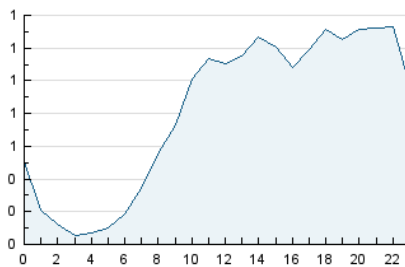

#### 3. Per dia del mes (Nacional)

Dia	N. únics	Visites	Pàgines	Dia	N. únics	Visites	Pàgines	Dia	N. únics	Visites	Pàgines
1	1.157	1.496	1.925	11	814	916	1.199	21	454	478	628
2	896	967	1.288	12	457	490	575	22	684	824	1.220
3	494	522	697	13	266	291	368	23	413	439	567
4	511	583	833	14	228	251	370	24	694	788	1.045
5	1.159	1.330	1.808	15	514	551	755	25	539	597	797
6	594	643	847	16	429	471	643	26	647	728	965
7	259	272	355	17	571	625	853	27	419	437	600
8	382	420	571	18	546	615	868	28	316	341	427
9	905	986	1.305	19	1.057	1.148	1.518	29	356	395	543
10	589	655	850	20	487	508	608	30	268	307	459
								31	409	464	661

4. Gràfiques (Nacional)

4.1 Per dia de la setmana (promig)

N. únics / Visites (x 100)

Pàgines (x 100)

4.2 Per franja horària (promig)

Visites (x 1000)

Pàgines (x 1000)

4.3 Per mesos