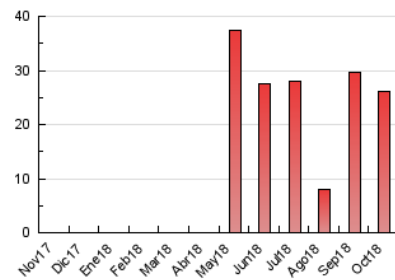

Pàgines (x 1000)