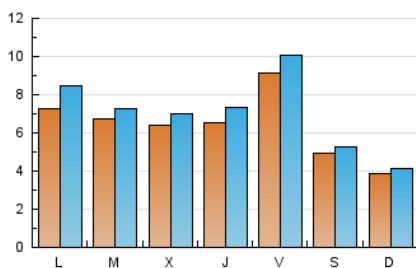

4. Gràfiques (Nacional i Internacional)

4.1 Per dia de la setmana (promig)

N. únics / Visites (x 100)