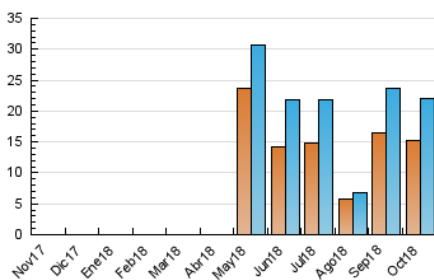

4.3 Per mesos

N. únics / Visites (x 1000)