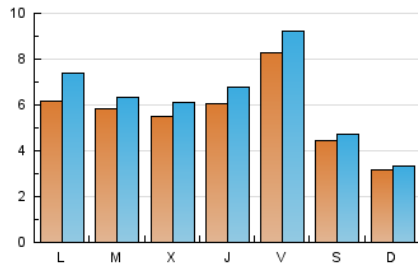

4. Gràfiques (Nacional)

4.1 Per dia de la setmana (promig)

N. únics / Visites (x 100)