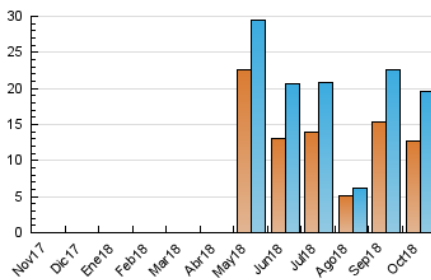

4.3 Per mesos

N. únics / Visites (x 1000)