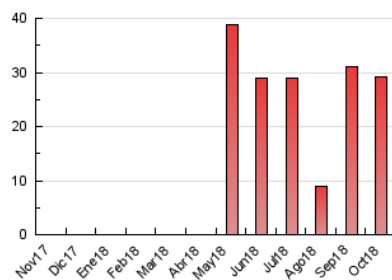

Pàgines (x 1000)