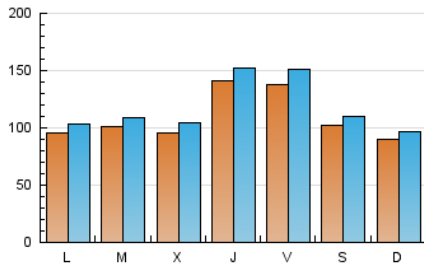

4. Gràfiques (Nacional i Internacional)

4.1 Per dia de la setmana (promig)

N. únics / Visites (x 100)