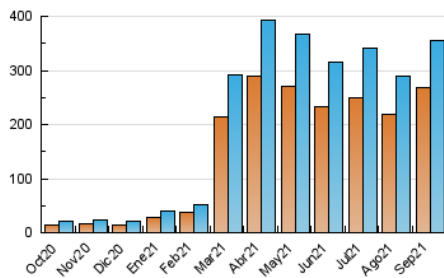

4.3 Per mesos

N. únics / Visites (x 1000)