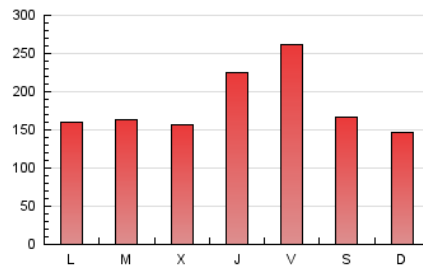

Pàgines (x 100)