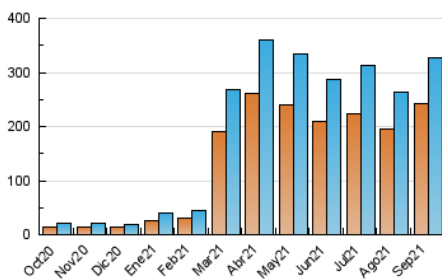

4.3 Per mesos

N. únics / Visites (x 1000)