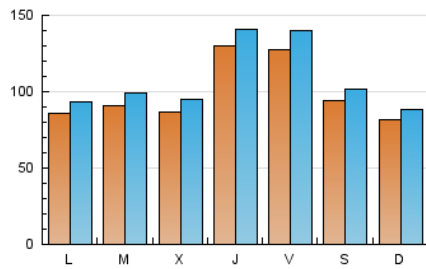

4. Gràfiques (Nacional)

4.1 Per dia de la setmana (promig)

N. únics / Visites (x 100)