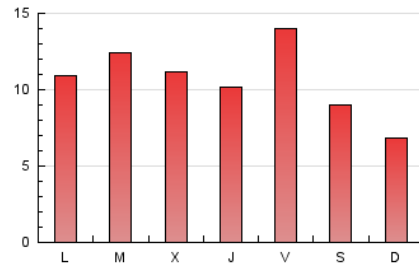

Pàgines (x 100)