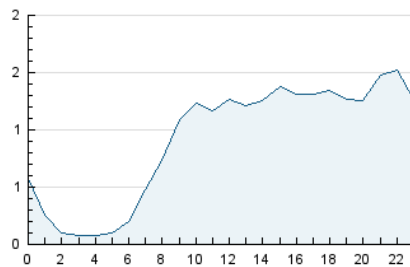

2. Seccions (Nacional)

	PÀGINES	%
HOME	0	0 %
RESTA	30.692	100.00 %

3. Per dia del mes (Nacional)

Dia	N. únics	Visites	Pàgines	Dia	N. únics	Visites	Pàgines	Dia	N. únics	Visites	Pàgines
1	386	431	659	11	313	370	566	21	472	535	813
2	460	514	808	12	220	237	332	22	1.006	1.088	1.436
3	370	417	655	13	247	281	419	23	785	855	1.220
4	842	930	1.390	14	450	510	762	24	649	753	1.114
5	412	445	584	15	704	779	1.070	25	1.073	1.224	1.634
6	302	318	464	16	618	663	958	26	1.262	1.376	1.690
7	850	919	1.322	17	582	640	901	27	965	1.013	1.244
8	778	852	1.196	18	1.240	1.321	1.801	28	951	1.024	1.335
9	854	942	1.244	19	541	586	834	29	1.040	1.146	1.604
10	605	676	1.037	20	312	344	515	30	686	760	1.085

4. Gràfiques (Nacional)

4.1 Per dia de la setmana (promig)

N. únics / Visites (x 100)

Pàgines (x 100)

4.2 Per franja horària (promig)

Visites (x 1000)

Pàgines (x 1000)

4.3 Per mesos