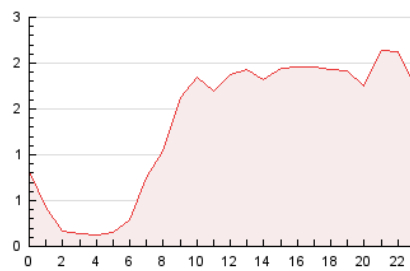

2. Seccions (Nacional i Internacional)

	PÀGINES	%
HOME	0	0 %
RESTA	32.176	100.00 %

3. Per dia del mes (Nacional i Internacional)

Dia	N. únics	Visites	Pàgines	Dia	N. únics	Visites	Pàgines	Dia	N. únics	Visites	Pàgines
1	408	454	682	11	340	397	594	21	494	560	842
2	484	538	835	12	243	260	355	22	1.062	1.144	1.493
3	553	600	838	13	267	302	440	23	829	899	1.266
4	876	965	1.425	14	479	539	791	24	675	780	1.142
5	465	498	637	15	751	826	1.117	25	1.154	1.305	1.729
6	318	334	481	16	661	708	1.008	26	1.305	1.419	1.741
7	893	962	1.367	17	620	678	941	27	1.019	1.067	1.299
8	832	906	1.250	18	1.302	1.383	1.864	28	995	1.068	1.379
9	925	1.016	1.319	19	580	625	874	29	1.101	1.207	1.665
10	697	770	1.143	20	319	351	522	30	736	810	1.137

4. Gràfiques (Nacional i Internacional)

4.1 Per dia de la setmana (promig)

N. únics / Visites (x 100)

Pàgines (x 100)

4.2 Per franja horària (promig)

Visites (x 1000)

Pàgines (x 1000)

4.3 Per mesos