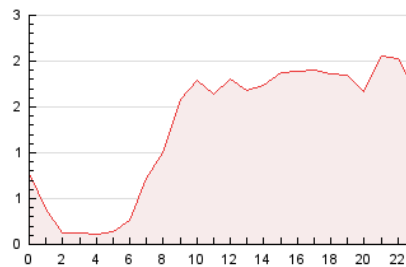

2. Seccions (Nacional)

	PÀGINES	%
HOME	0	0 %
RESTA	30.692	100.00 %

3. Per dia del mes (Nacional)

Dia	N. únics	Visites	Pàgines	Dia	N. únics	Visites	Pàgines	Dia	N. únics	Visites	Pàgines
1	386	431	659	11	313	370	566	21	472	535	813
2	460	514	808	12	220	237	332	22	1.006	1.088	1.436
3	370	417	655	13	247	281	419	23	785	855	1.220
4	842	930	1.390	14	450	510	762	24	649	753	1.114
5	412	445	584	15	704	779	1.070	25	1.073	1.224	1.634
6	302	318	464	16	618	663	958	26	1.262	1.376	1.690
7	850	919	1.322	17	582	640	901	27	965	1.013	1.244
8	778	852	1.196	18	1.240	1.321	1.801	28	951	1.024	1.335
9	854	942	1.244	19	541	586	834	29	1.040	1.146	1.604
10	605	676	1.037	20	312	344	515	30	686	760	1.085

4. Gràfiques (Nacional)

4.1 Per dia de la setmana (promig)

N. únics / Visites (x 100)

Pàgines (x 100)

4.2 Per franja horària (promig)

Visites (x 1000)

Pàgines (x 1000)

4.3 Per mesos