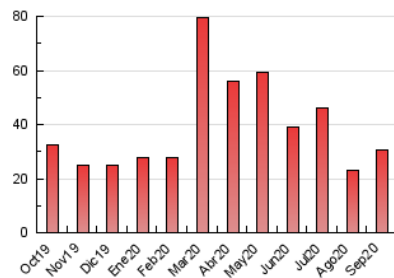

Pàgines (x 1000)