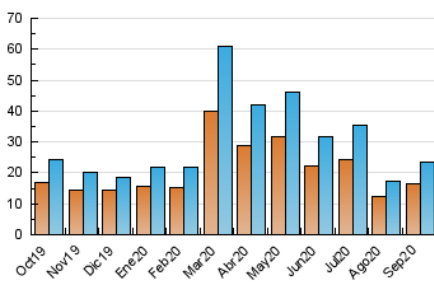

4.3 Per mesos

N. únics / Visites (x 1000)