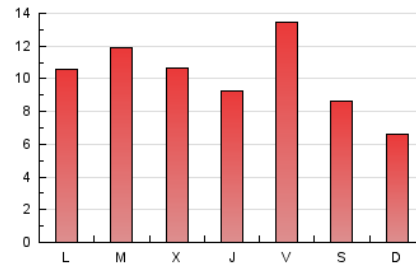

Pàgines (x 100)