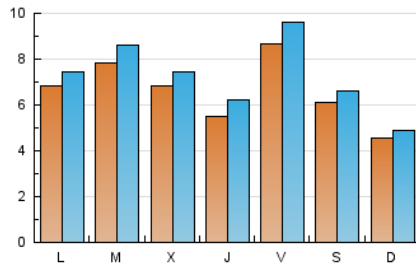

4. Gràfiques (Nacional)

4.1 Per dia de la setmana (promig)

N. únics / Visites (x 100)