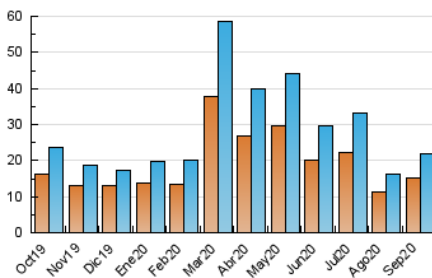

4.3 Per mesos

N. únics / Visites (x 1000)