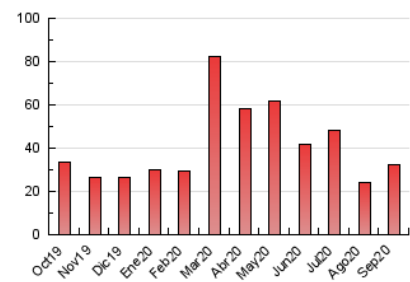

Pàgines (x 1000)