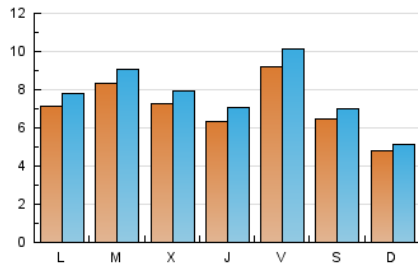

4. Gràfiques (Nacional i Internacional)

4.1 Per dia de la setmana (promig)

N. únics / Visites (x 100)