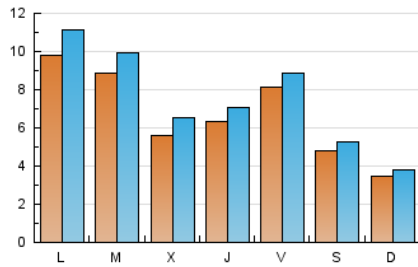

4. Gràfiques (Nacional)

4.1 Per dia de la setmana (promig)

N. únics / Visites (x 100)