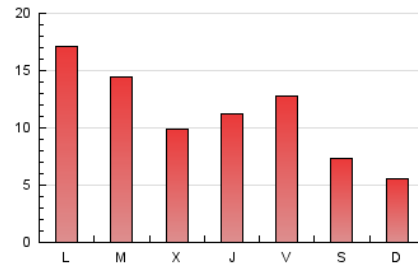

Pàgines (x 100)