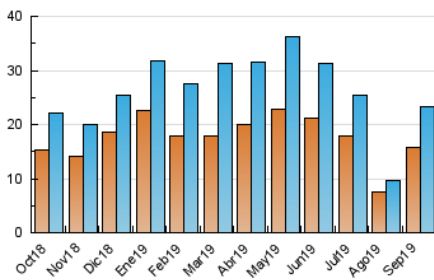

4.3 Per mesos

N. únics / Visites (x 1000)