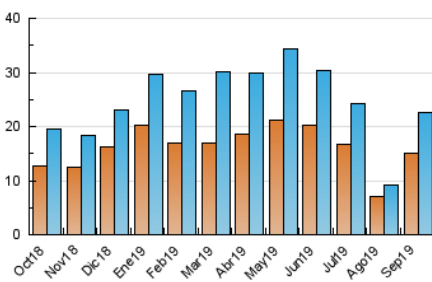

4.3 Per mesos

N. únics / Visites (x 1000)