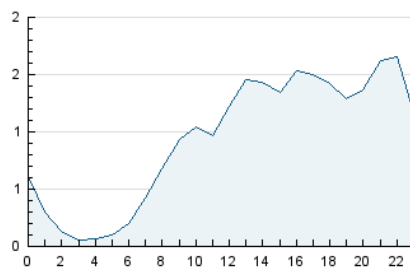

2. Seccions (Nacional)

	PÀGINES	%
HOME	0	0 %
RESTA	32.584	100.00 %

3. Per dia del mes (Nacional)

Dia	N. únics	Visites	Pàgines	Dia	N. únics	Visites	Pàgines	Dia	N. únics	Visites	Pàgines
1	482	524	723	11	374	443	653	21	445	473	682
2	1.380	1.627	2.398	12	561	633	916	22	269	289	427
3	683	803	1.249	13	735	803	1.103	23	1.744	1.979	3.203
4	533	653	1.000	14	386	418	548	24	1.668	1.860	2.600
5	512	617	1.005	15	314	330	445	25	879	1.018	1.527
6	762	867	1.256	16	339	366	509	26	1.017	1.102	1.576
7	513	585	787	17	595	635	860	27	995	1.060	1.437
8	322	361	567	18	464	503	678	28	576	619	839
9	627	698	1.020	19	435	485	699	29	353	384	547
10	606	675	967	20	759	827	1.103	30	798	883	1.260

4. Gràfiques (Nacional)

4.1 Per dia de la setmana (promig)

N. únics / Visites (x 100)

Pàgines (x 100)

4.2 Per franja horària (promig)

Visites (x 1000)

Pàgines (x 1000)

4.3 Per mesos