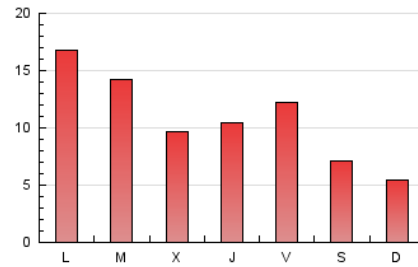

Pàgines (x 100)