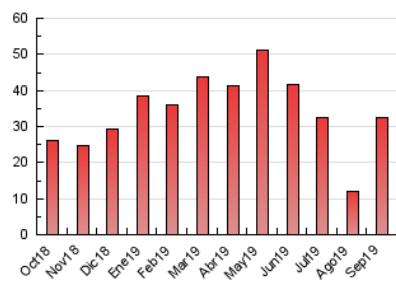

Pàgines (x 1000)