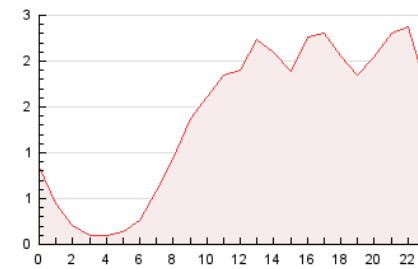

2. Seccions (Nacional i Internacional)

	PÀGINES	%
HOME	0	0 %
RESTA	33.526	100.00 %

3. Per dia del mes (Nacional i Internacional)

Dia	N. únics	Visites	Pàgines	Dia	N. únics	Visites	Pàgines	Dia	N. únics	Visites	Pàgines
1	490	532	732	11	385	454	664	21	468	496	708
2	1.414	1.663	2.438	12	584	656	943	22	273	293	431
3	705	825	1.272	13	792	861	1.162	23	1.786	2.021	3.252
4	550	671	1.019	14	395	427	560	24	1.709	1.902	2.651
5	527	633	1.021	15	325	341	458	25	902	1.041	1.561
6	806	911	1.300	16	358	385	531	26	1.042	1.128	1.604
7	521	593	798	17	617	657	883	27	1.038	1.104	1.486
8	334	373	579	18	477	516	692	28	588	631	853
9	648	721	1.047	19	636	687	902	29	367	399	563
10	625	696	989	20	797	867	1.146	30	818	903	1.281

4. Gràfiques (Nacional i Internacional)

4.1 Per dia de la setmana (promig)

N. únics / Visites (x 100)

Pàgines (x 100)

4.2 Per franja horària (promig)

Visites (x 1000)

Pàgines (x 1000)

4.3 Per mesos