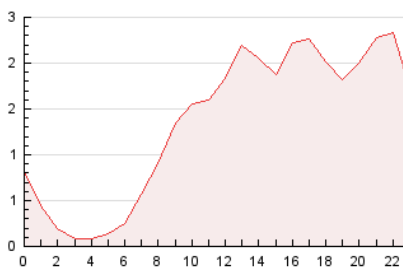

2. Seccions (Nacional)

	PÀGINES	%
HOME	0	0 %
RESTA	32.584	100.00 %

3. Per dia del mes (Nacional)

Dia	N. únics	Visites	Pàgines	Dia	N. únics	Visites	Pàgines	Dia	N. únics	Visites	Pàgines
1	482	524	723	11	374	443	653	21	445	473	682
2	1.380	1.627	2.398	12	561	633	916	22	269	289	427
3	683	803	1.249	13	735	803	1.103	23	1.744	1.979	3.203
4	533	653	1.000	14	386	418	548	24	1.668	1.860	2.600
5	512	617	1.005	15	314	330	445	25	879	1.018	1.527
6	762	867	1.256	16	339	366	509	26	1.017	1.102	1.576
7	513	585	787	17	595	635	860	27	995	1.060	1.437
8	322	361	567	18	464	503	678	28	576	619	839
9	627	698	1.020	19	435	485	699	29	353	384	547
10	606	675	967	20	759	827	1.103	30	798	883	1.260

4. Gràfiques (Nacional)

4.1 Per dia de la setmana (promig)

N. únics / Visites (x 100)

Pàgines (x 100)

4.2 Per franja horària (promig)

Visites (x 1000)

Pàgines (x 1000)

4.3 Per mesos