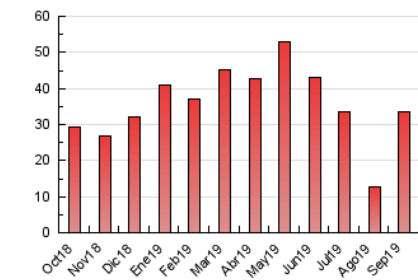

Pàgines (x 1000)