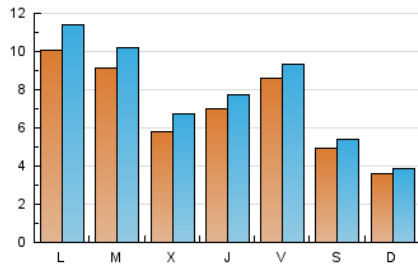

4. Gràfiques (Nacional i Internacional)

4.1 Per dia de la setmana (promig)

N. únics / Visites (x 100)