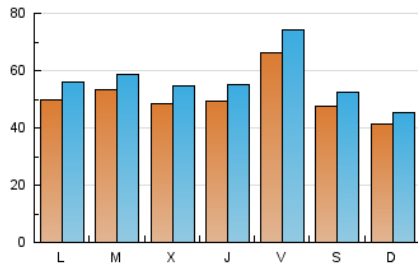

4. Gràfiques (Nacional)

4.1 Per dia de la setmana (promig)

N. únics / Visites (x 100)