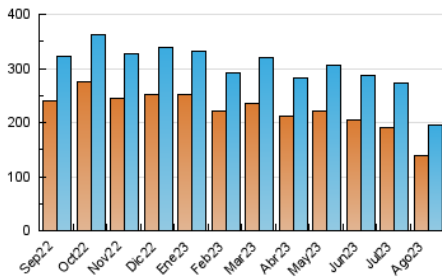

4.2 Per franja horària (promig)

Visites_ (x 1000)

Pàgines (x 1000)

4.3 Per mesos

N. únics / Visites (x 1000)