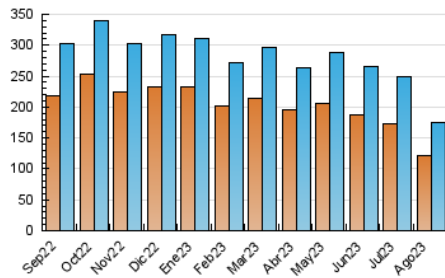

4.2 Per franja horària (promig)

Visites_ (x 1000)

Pàgines (x 1000)

4.3 Per mesos

N. únics / Visites (x 1000)