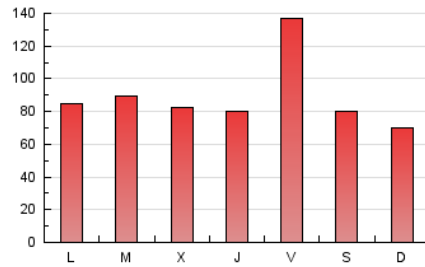

Pàgines (x 100)