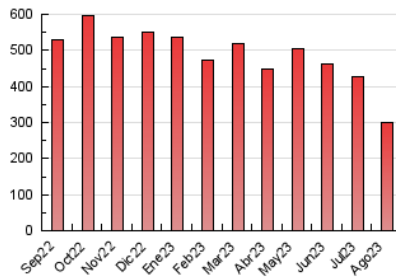

Pàgines (x 1000)