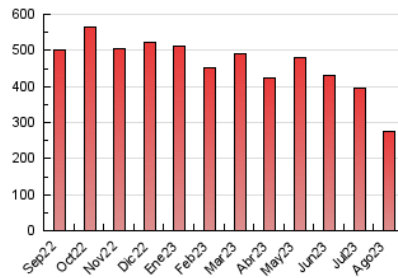

Pàgines (x 1000)