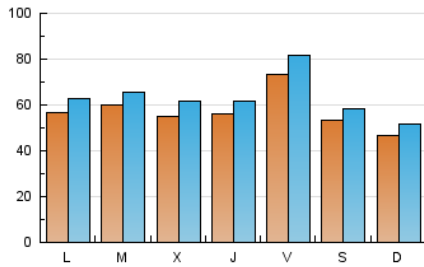

4. Gràfiques (Nacional i Internacional)

4.1 Per dia de la setmana (promig)

N. únics / Visites (x 100)