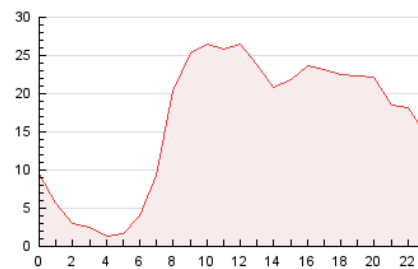

2. Seccions (Nacional)

	PÀGINES	%
HOME	0	0 %
RESTA	393.557	100.00 %

3. Per dia del mes (Nacional)

Dia	N. únics	Visites	Pàgines	Dia	N. únics	Visites	Pàgines	Dia	N. únics	Visites	Pàgines
1	6.103	6.650	11.864	11	9.381	10.283	15.718	21	6.492	7.095	11.611
2	6.127	6.674	11.371	12	7.709	8.461	16.663	22	6.881	7.578	12.398
3	5.551	6.049	9.791	13	5.721	6.276	10.671	23	6.765	7.454	12.093
4	8.413	9.191	14.923	14	5.726	6.189	9.870	24	6.701	7.405	11.862
5	8.045	8.846	17.638	15	6.062	6.661	10.558	25	9.503	10.394	15.772
6	6.104	6.652	11.081	16	6.501	7.156	11.668	26	8.690	9.421	18.729
7	5.722	6.262	10.583	17	6.477	7.057	11.396	27	6.234	6.778	11.497
8	5.965	6.481	10.885	18	8.380	9.196	14.231	28	5.846	6.400	9.992
9	6.181	6.929	11.556	19	7.782	8.480	16.361	29	7.923	8.621	13.848
10	5.774	6.294	10.309	20	6.279	6.868	11.115	30	7.538	8.315	13.231
								31	8.412	9.103	14.272

4. Gràfiques (Nacional)

4.1 Per dia de la setmana (promig)

N. únics / Visites (x 100)

Pàgines (x 100)

4.2 Per franja horària (promig)

Visites__ (x 1000)

Pàgines (x 1000)

4.3 Per mesos