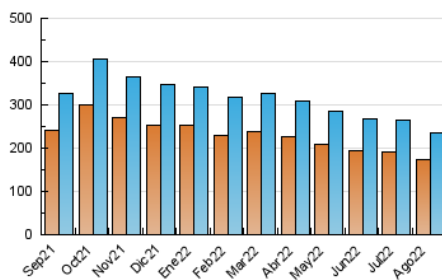

4.3 Per mesos

N. únics / Visites (x 1000)