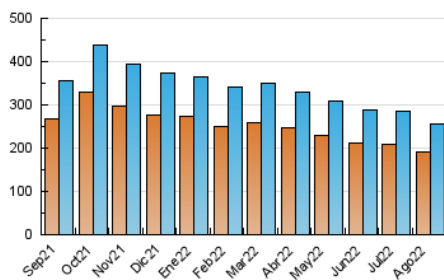

4.3 Per mesos

N. únics / Visites (x 1000)