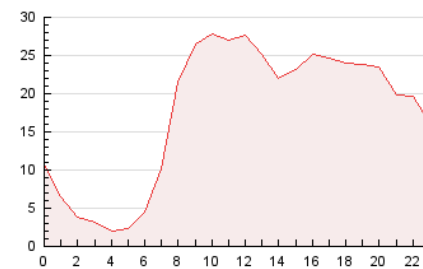

2. Seccions (Nacional i Internacional)

	PÀGINES	%
HOME	0	0 %
RESTA	420.606	100.00 %

3. Per dia del mes (Nacional i Internacional)

Dia	N. únics	Visites	Pàgines	Dia	N. únics	Visites	Pàgines	Dia	N. únics	Visites	Pàgines
1	6.619	7.180	12.534	11	10.133	11.116	16.705	21	7.022	7.669	12.372
2	6.759	7.321	12.166	12	8.412	9.161	17.654	22	7.537	8.243	13.207
3	6.178	6.635	10.551	13	6.320	6.914	11.436	23	7.379	8.163	13.022
4	9.040	9.895	15.816	14	6.424	6.988	10.866	24	7.327	8.028	12.726
5	8.755	9.596	18.775	15	6.828	7.451	11.522	25	10.320	11.225	16.789
6	6.665	7.230	11.822	16	7.238	7.904	12.585	26	9.477	10.250	19.930
7	6.314	6.855	11.282	17	7.227	7.802	12.333	27	6.722	7.336	12.186
8	6.504	7.081	11.703	18	9.201	10.059	15.267	28	6.476	6.943	10.676
9	6.869	7.630	12.451	19	8.509	9.276	17.456	29	8.553	9.287	14.687
10	6.370	6.972	11.131	20	6.780	7.415	11.838	30	8.189	8.986	14.072
								31	9.033	9.746	15.046

4. Gràfiques (Nacional i Internacional)

4.1 Per dia de la setmana (promig)

N. únics / Visites (x 100)

Pàgines (x 100)

4.2 Per franja horària (promig)

Visites__ (x 1000)

Pàgines (x 1000)

4.3 Per mesos