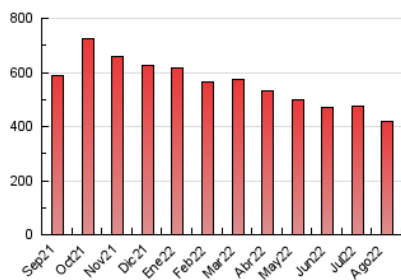

Pàgines (x 1000)