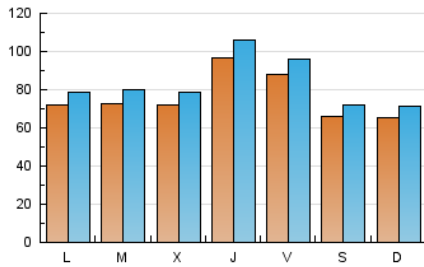

4. Gràfiques (Nacional i Internacional)

4.1 Per dia de la setmana (promig)

N. únics / Visites (x 100)