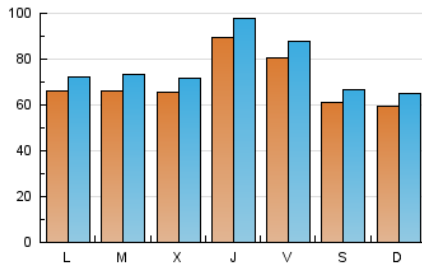

4. Gràfiques (Nacional)

4.1 Per dia de la setmana (promig)

N. únics / Visites (x 100)