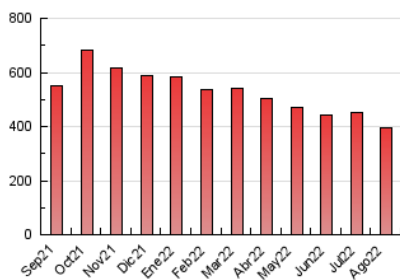

Pàgines (x 1000)