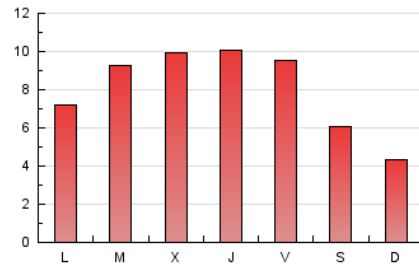

Pàgines (x 100)