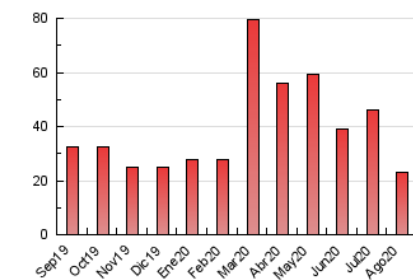

Pàgines (x 1000)