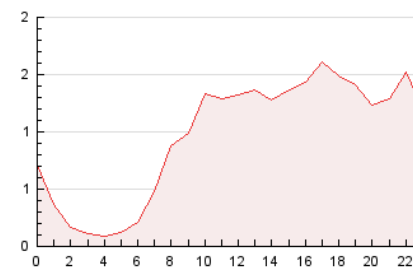

2. Seccions (Nacional)

	PÀGINES	%
HOME	0	0 %
RESTA	23.233	100.00 %

3. Per dia del mes (Nacional)

Dia	N. únics	Visites	Pàgines	Dia	N. únics	Visites	Pàgines	Dia	N. únics	Visites	Pàgines
1	425	459	682	11	1.002	1.078	1.371	21	574	636	912
2	293	330	499	12	550	599	859	22	481	502	658
3	352	399	596	13	623	675	948	23	276	304	433
4	424	473	717	14	447	496	724	24	849	931	1.322
5	490	530	762	15	267	295	411	25	580	634	908
6	521	576	856	16	204	233	316	26	1.103	1.189	1.529
7	504	585	836	17	226	253	361	27	821	867	1.195
8	295	329	554	18	345	383	564	28	731	815	1.168
9	246	269	395	19	421	471	666	29	324	348	523
10	355	406	603	20	503	562	858	30	259	279	447
								31	307	349	560

4. Gràfiques (Nacional)

4.1 Per dia de la setmana (promig)

N. únics / Visites (x 100)

Pàgines (x 100)

4.2 Per franja horària (promig)

Visites (x 1000)

Pàgines (x 1000)

4.3 Per mesos