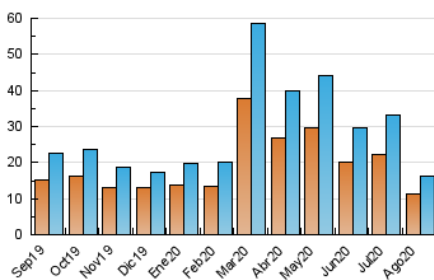

4.3 Per mesos

N. únics / Visites (x 1000)