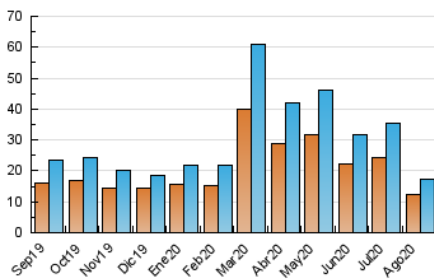

4.3 Per mesos

N. únics / Visites (x 1000)