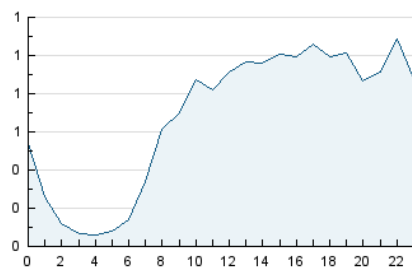

2. Seccions (Nacional)

	PÀGINES	%
HOME	0	0 %
RESTA	23.233	100.00 %

3. Per dia del mes (Nacional)

Dia	N. únics	Visites	Pàgines	Dia	N. únics	Visites	Pàgines	Dia	N. únics	Visites	Pàgines
1	425	459	682	11	1.002	1.078	1.371	21	574	636	912
2	293	330	499	12	550	599	859	22	481	502	658
3	352	399	596	13	623	675	948	23	276	304	433
4	424	473	717	14	447	496	724	24	849	931	1.322
5	490	530	762	15	267	295	411	25	580	634	908
6	521	576	856	16	204	233	316	26	1.103	1.189	1.529
7	504	585	836	17	226	253	361	27	821	867	1.195
8	295	329	554	18	345	383	564	28	731	815	1.168
9	246	269	395	19	421	471	666	29	324	348	523
10	355	406	603	20	503	562	858	30	259	279	447
								31	307	349	560

4. Gràfiques (Nacional)

4.1 Per dia de la setmana (promig)

N. únics / Visites (x 100)

Pàgines (x 100)

4.2 Per franja horària (promig)

Visites (x 1000)

Pàgines (x 1000)

4.3 Per mesos