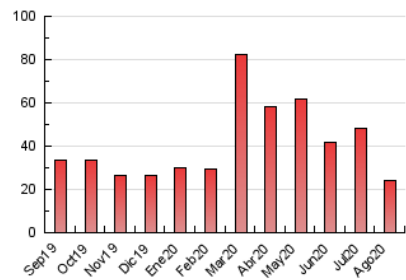

Pàgines (x 1000)