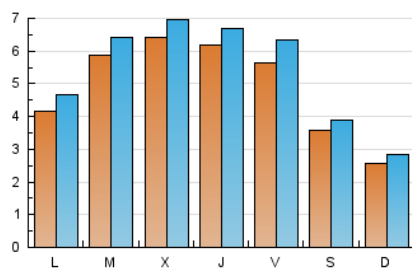

4. Gràfiques (Nacional)

4.1 Per dia de la setmana (promig)

N. únics / Visites (x 100)