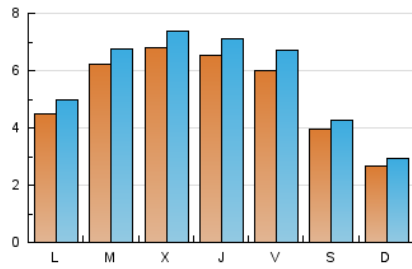

4. Gràfiques (Nacional i Internacional)

4.1 Per dia de la setmana (promig)

N. únics / Visites (x 100)