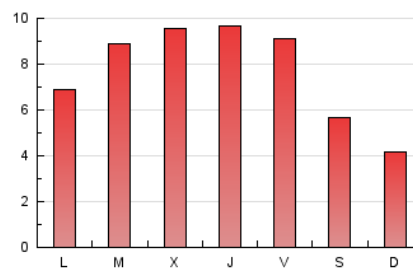

Pàgines (x 100)