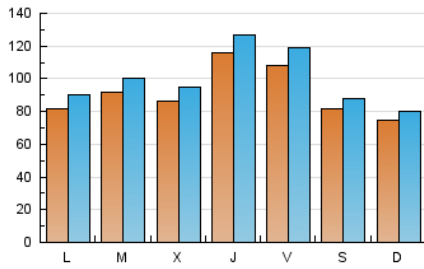

4. Gràfiques (Nacional)

4.1 Per dia de la setmana (promig)

N. únics / Visites (x 100)