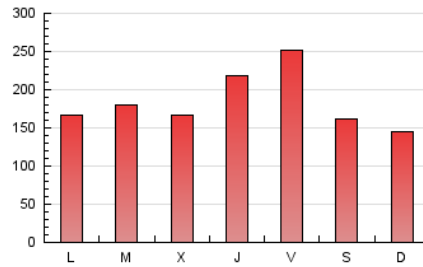

Pàgines (x 100)