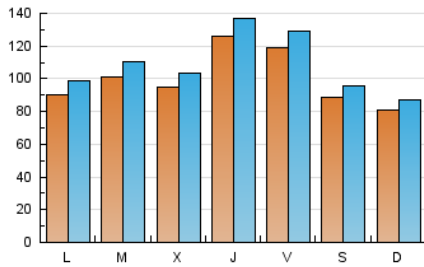

4. Gràfiques (Nacional i Internacional)

4.1 Per dia de la setmana (promig)

N. únics / Visites (x 100)