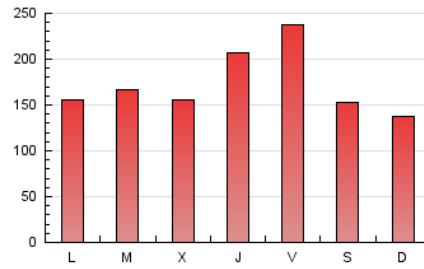

Pàgines (x 100)