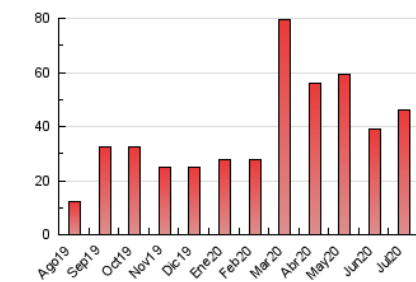

Pàgines (x 1000)