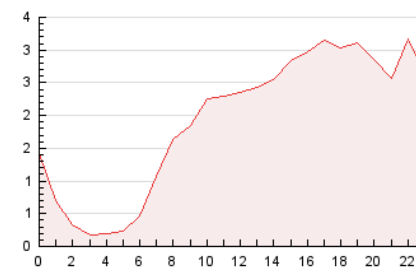

#### 3. Per dia del mes (Nacional)

Dia	N. únics	Visites	Pàgines	Dia	N. únics	Visites	Pàgines	Dia	N. únics	Visites	Pàgines
1	888	972	1.348	11	525	563	810	21	1.078	1.145	1.596
2	1.228	1.346	1.808	12	335	366	518	22	1.005	1.093	1.592
3	888	968	1.369	13	800	861	1.125	23	724	794	1.161
4	574	610	760	14	894	969	1.310	24	1.338	1.450	1.943
5	478	510	737	15	852	947	1.312	25	871	934	1.200
6	657	707	927	16	2.631	2.819	3.741	26	462	504	746
7	558	614	854	17	2.748	3.069	4.278	27	1.025	1.118	1.581
8	567	645	908	18	1.460	1.566	2.268	28	1.415	1.527	2.137
9	1.043	1.147	1.656	19	785	846	1.254	29	678	749	1.078
10	1.029	1.150	1.621	20	1.479	1.606	2.229	30	754	866	1.260
								31	584	676	1.133

4. Gràfiques (Nacional)

4.1 Per dia de la setmana (promig)

N. únics / Visites (x 100)

Pàgines (x 100)

4.2 Per franja horària (promig)

Visites (x 1000)

Pàgines (x 1000)

4.3 Per mesos