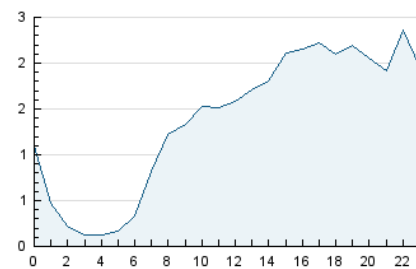

#### 3. Per dia del mes (Nacional)

Dia	N. únics	Visites	Pàgines	Dia	N. únics	Visites	Pàgines	Dia	N. únics	Visites	Pàgines
1	888	972	1.348	11	525	563	810	21	1.078	1.145	1.596
2	1.228	1.346	1.808	12	335	366	518	22	1.005	1.093	1.592
3	888	968	1.369	13	800	861	1.125	23	724	794	1.161
4	574	610	760	14	894	969	1.310	24	1.338	1.450	1.943
5	478	510	737	15	852	947	1.312	25	871	934	1.200
6	657	707	927	16	2.631	2.819	3.741	26	462	504	746
7	558	614	854	17	2.748	3.069	4.278	27	1.025	1.118	1.581
8	567	645	908	18	1.460	1.566	2.268	28	1.415	1.527	2.137
9	1.043	1.147	1.656	19	785	846	1.254	29	678	749	1.078
10	1.029	1.150	1.621	20	1.479	1.606	2.229	30	754	866	1.260
								31	584	676	1.133

4. Gràfiques (Nacional)

4.1 Per dia de la setmana (promig)

N. únics / Visites (x 100)

Pàgines (x 100)

4.2 Per franja horària (promig)

Visites (x 1000)

Pàgines (x 1000)

4.3 Per mesos