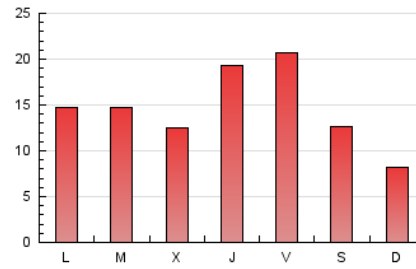

Pàgines (x 100)