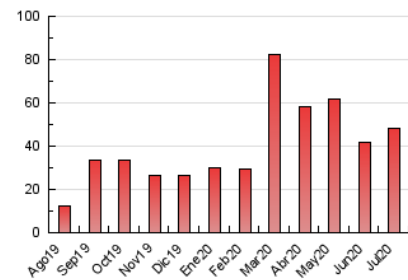

Pàgines (x 1000)