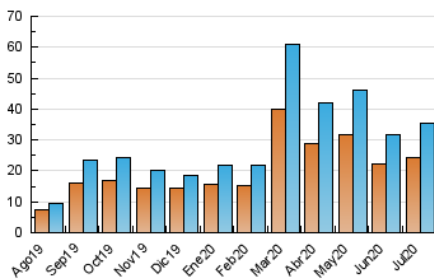

4.3 Per mesos

N. únics / Visites (x 1000)