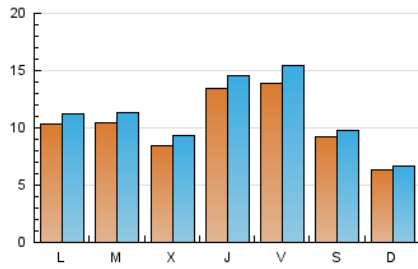

4. Gràfiques (Nacional i Internacional)

4.1 Per dia de la setmana (promig)

N. únics / Visites (x 100)