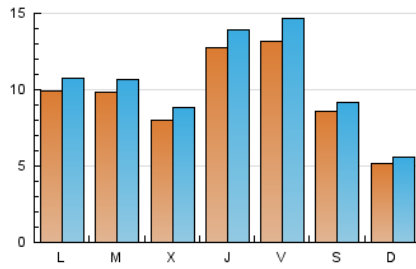

4. Gràfiques (Nacional)

4.1 Per dia de la setmana (promig)

N. únics / Visites (x 100)