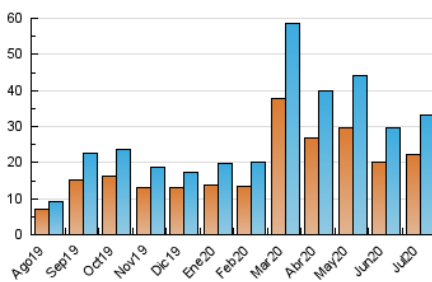

4.3 Per mesos

N. únics / Visites (x 1000)