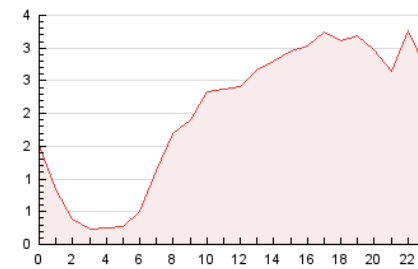

### 3. Per dia del mes (Nacional i Internacional)

Dia	N. únics	Visites	Pàgines	Dia	N. únics	Visites	Pàgines	Dia	N. únics	Visites	Pàgines
1	932	1.016	1.397	11	597	635	883	21	1.172	1.239	1.693
2	1.294	1.413	1.875	12	365	396	552	22	1.062	1.150	1.649
3	941	1.021	1.423	13	837	900	1.168	23	787	858	1.234
4	622	658	812	14	924	999	1.340	24	1.437	1.552	2.060
5	806	838	1.065	15	900	995	1.360	25	941	1.004	1.273
6	710	760	984	16	2.711	2.900	3.828	26	512	555	798
7	622	678	919	17	2.858	3.180	4.399	27	1.054	1.148	1.618
8	634	712	975	18	1.528	1.634	2.340	28	1.482	1.595	2.211
9	1.116	1.220	1.732	19	829	894	1.311	29	709	780	1.113
10	1.124	1.247	1.720	20	1.529	1.659	2.290	30	793	905	1.301
								31	606	699	1.158

4. Gràfiques (Nacional i Internacional)

4.1 Per dia de la setmana (promig)

N. únics / Visites (x 100)

Pàgines (x 100)

4.2 Per franja horària (promig)

Visites (x 1000)

Pàgines (x 1000)

4.3 Per mesos