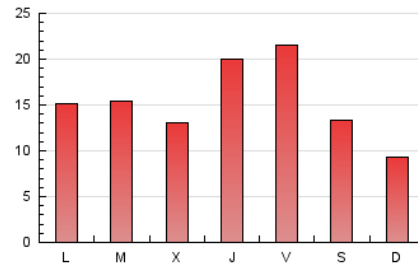

Pàgines (x 100)