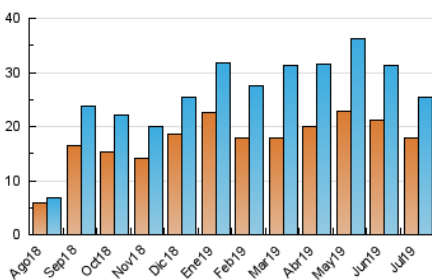

4.3 Per mesos

N. únics / Visites (x 1000)