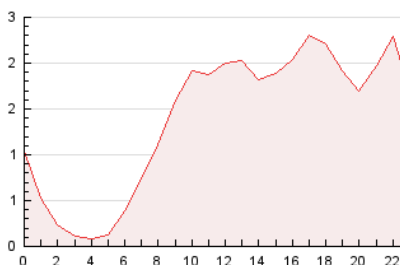

### 3. Per dia del mes (Nacional i Internacional)

| Dia | N. únics | Visites | Pàgines | Dia | N. únics | Visites | Pàgines | Dia | N. únics | Visites | Pàgines |
|-----|----------|---------|---------|-----|----------|---------|---------|-----|----------|---------|---------|
| 1   | 1.521    | 1.614   | 2.041   | 11  | 575      | 662     | 1.052   | 21  | 365      | 387     | 467     |
| 2   | 1.845    | 1.955   | 2.401   | 12  | 738      | 789     | 1.164   | 22  | 571      | 619     | 875     |
| 3   | 1.130    | 1.236   | 1.571   | 13  | 442      | 468     | 619     | 23  | 591      | 668     | 929     |
| 4   | 906      | 992     | 1.348   | 14  | 245      | 269     | 402     | 24  | 612      | 674     | 959     |
| 5   | 1.457    | 1.588   | 2.023   | 15  | 382      | 449     | 662     | 25  | 896      | 937     | 1.185   |
| 6   | 762      | 807     | 1.024   | 16  | 549      | 617     | 848     | 26  | 1.192    | 1.282   | 1.708   |
| 7   | 574      | 610     | 778     | 17  | 491      | 554     | 801     | 27  | 820      | 863     | 1.118   |
| 8   | 839      | 921     | 1.179   | 18  | 588      | 652     | 971     | 28  | 412      | 432     | 558     |
| 9   | 1.147    | 1.236   | 1.586   | 19  | 1.391    | 1.503   | 1.934   | 29  | 377      | 395     | 561     |
| 10  | 739      | 803     | 1.108   | 20  | 668      | 710     | 907     | 30  | 338      | 368     | 473     |
|     |          |         |         |     |          |         |         | 31  | 263      | 279     | 372     |

4. Gràfiques (Nacional i Internacional)

4.1 Per dia de la setmana (promig)

N. únics / Visites (x 100)

Pàgines (x 100)

4.2 Per franja horària (promig)

Visites (x 1000)

Pàgines (x 1000)

4.3 Per mesos