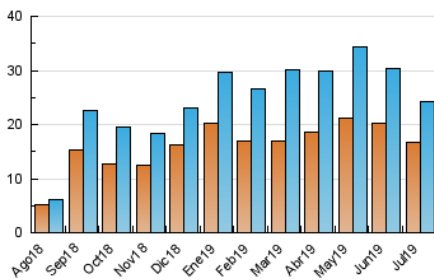

4.3 Per mesos

N. únics / Visites (x 1000)