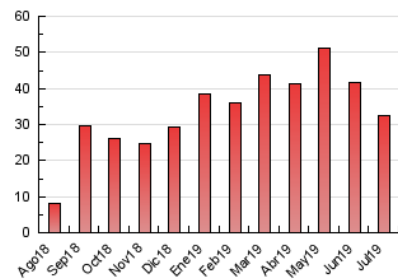

Pàgines (x 1000)