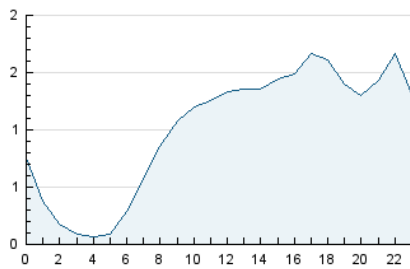

#### 3. Per dia del mes (Nacional)

| Dia | N. únics | Visites | Pàgines | Dia | N. únics | Visites | Pàgines | Dia | N. únics | Visites | Pàgines |
|-----|----------|---------|---------|-----|----------|---------|---------|-----|----------|---------|---------|
| 1   | 1.484    | 1.577   | 2.004   | 11  | 553      | 638     | 1.010   | 21  | 362      | 384     | 464     |
| 2   | 1.791    | 1.900   | 2.337   | 12  | 705      | 756     | 1.129   | 22  | 500      | 547     | 801     |
| 3   | 1.097    | 1.196   | 1.520   | 13  | 426      | 451     | 599     | 23  | 568      | 644     | 902     |
| 4   | 871      | 955     | 1.306   | 14  | 239      | 263     | 393     | 24  | 583      | 645     | 925     |
| 5   | 1.406    | 1.537   | 1.968   | 15  | 360      | 426     | 639     | 25  | 867      | 908     | 1.154   |
| 6   | 737      | 782     | 999     | 16  | 526      | 592     | 818     | 26  | 1.143    | 1.232   | 1.655   |
| 7   | 561      | 597     | 761     | 17  | 475      | 538     | 785     | 27  | 805      | 848     | 1.101   |
| 8   | 795      | 876     | 1.128   | 18  | 566      | 630     | 947     | 28  | 395      | 415     | 541     |
| 9   | 814      | 903     | 1.240   | 19  | 1.348    | 1.460   | 1.886   | 29  | 371      | 389     | 553     |
| 10  | 688      | 751     | 1.052   | 20  | 650      | 691     | 885     | 30  | 320      | 350     | 454     |
|     |          |         |         |     |          |         |         | 31  | 248      | 264     | 355     |

4. Gràfiques (Nacional)

4.1 Per dia de la setmana (promig)

N. únics / Visites (x 100)

Pàgines (x 100)

4.2 Per franja horària (promig)

Visites (x 1000)

Pàgines (x 1000)

4.3 Per mesos