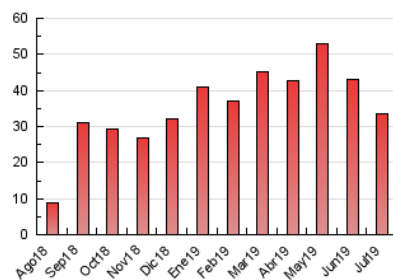

Pàgines (x 1000)