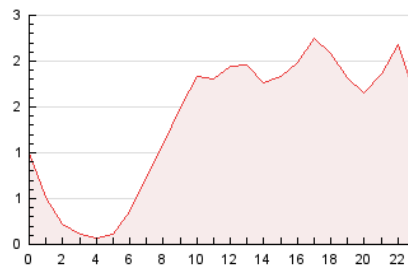

#### 3. Per dia del mes (Nacional)

| Dia | N. únics | Visites | Pàgines | Dia | N. únics | Visites | Pàgines | Dia | N. únics | Visites | Pàgines |
|-----|----------|---------|---------|-----|----------|---------|---------|-----|----------|---------|---------|
| 1   | 1.484    | 1.577   | 2.004   | 11  | 553      | 638     | 1.010   | 21  | 362      | 384     | 464     |
| 2   | 1.791    | 1.900   | 2.337   | 12  | 705      | 756     | 1.129   | 22  | 500      | 547     | 801     |
| 3   | 1.097    | 1.196   | 1.520   | 13  | 426      | 451     | 599     | 23  | 568      | 644     | 902     |
| 4   | 871      | 955     | 1.306   | 14  | 239      | 263     | 393     | 24  | 583      | 645     | 925     |
| 5   | 1.406    | 1.537   | 1.968   | 15  | 360      | 426     | 639     | 25  | 867      | 908     | 1.154   |
| 6   | 737      | 782     | 999     | 16  | 526      | 592     | 818     | 26  | 1.143    | 1.232   | 1.655   |
| 7   | 561      | 597     | 761     | 17  | 475      | 538     | 785     | 27  | 805      | 848     | 1.101   |
| 8   | 795      | 876     | 1.128   | 18  | 566      | 630     | 947     | 28  | 395      | 415     | 541     |
| 9   | 814      | 903     | 1.240   | 19  | 1.348    | 1.460   | 1.886   | 29  | 371      | 389     | 553     |
| 10  | 688      | 751     | 1.052   | 20  | 650      | 691     | 885     | 30  | 320      | 350     | 454     |
|     |          |         |         |     |          |         |         | 31  | 248      | 264     | 355     |

4. Gràfiques (Nacional)

4.1 Per dia de la setmana (promig)

N. únics / Visites (x 100)

Pàgines (x 100)

4.2 Per franja horària (promig)

Visites (x 1000)

Pàgines (x 1000)

4.3 Per mesos