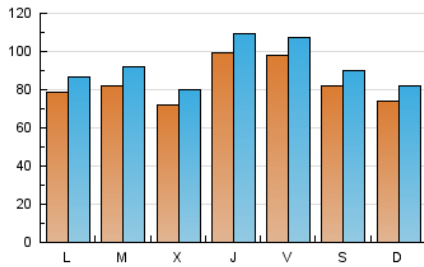

4. Gràfiques (Nacional i Internacional)

4.1 Per dia de la setmana (promig)

N. únics / Visites (x 100)