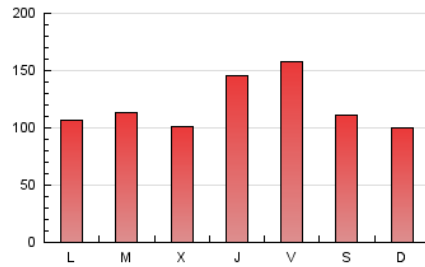

Pàgines (x 100)