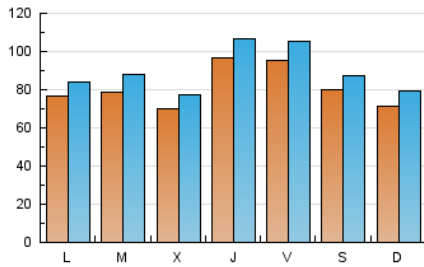

4. Gràfiques (Nacional)

4.1 Per dia de la setmana (promig)

N. únics / Visites (x 100)