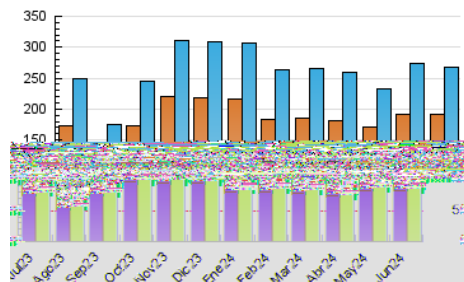

**1. Xifres totals i promitjos (Nacional)**

MES - ANY	NAVEGADORS ÚNICS	VISITES	PÀGINES
Juny - 2024	190.821	268.040	354.736
PROMIG DIARI	8.077	8.935	11.825
PROMIG DILLUNS-DIVENDRES	8.335	9.225	12.474
PROMIG DISSABTE-DIUMENGE	7.561	8.355	10.525
PÀGINES / VISITES	1,32		
DURADA MITJA VISITES	0:01:42		
TEMPS D'INTERACCIÓ MITJA	0:00:53		

2. Seccions (Nacional)

	PÀGINES	%
HOME	0	0 %
RESTA	354.736	100.00 %

3. Per dia del mes (Nacional)

Dia	N. únics	Visites	Pàgines	Dia	N. únics	Visites	Pàgines	Dia	N. únics	Visites	Pàgines
1	7.077	7.712	9.990	11	8.450	9.536	11.718	21	9.463	10.153	16.225
2	6.009	6.632	8.830	12	7.270	7.885	10.676	22	8.818	9.945	12.267
3	7.724	8.568	11.025	13	8.739	9.642	12.683	23	8.876	10.157	11.867
4	7.901	8.756	11.332	14	11.149	12.160	18.038	24	6.586	7.192	9.039
5	6.656	7.549	9.535	15	8.534	9.525	11.885	25	6.807	7.671	10.206
6	11.662	12.726	17.121	16	6.518	7.392	9.296	26	6.115	6.821	9.241
7	8.786	9.964	13.847	17	7.303	8.235	10.271	27	9.008	9.970	13.836
8	7.770	8.373	10.512	18	8.259	9.147	11.898	28	8.737	9.737	14.908
9	6.626	7.232	9.064	19	7.923	8.759	11.191	29	7.640	8.195	10.836
10	8.947	9.638	12.177	20	9.210	10.384	14.519	30	7.744	8.384	10.703

4. Gràfiques (Nacional)

4.1 Per dia de la setmana (promig)

N. únics / Visites (x 100)

Pàgines (x 100)

4.2 Per franja horària (promig)

Visites_ (x 1000)

Pàgines (x 1000)

4.3 Per mesos

N. únics / Visites (x 1000)

Pàgines (x 1000)

5. Observacions

Este Medio Electrónico de Comunicación ha sido medido por la herramienta Google Analytics de Google (GA4)

6. Definicions bàsiques (Para més informació cal veure Normes Tècniques per al Control dels Mitjans Electrònics de Comunicació)