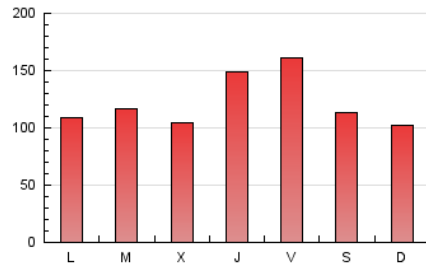

Pàgines (x 100)