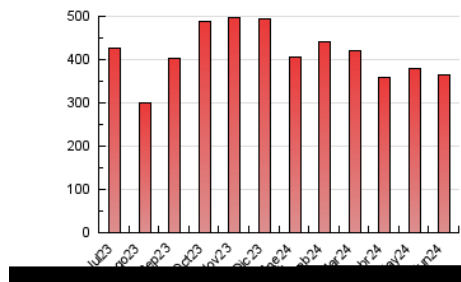

Pàgines (x 1000)