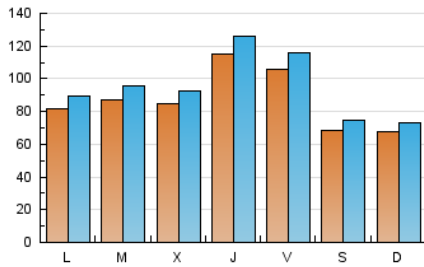

4. Gràfiques (Nacional i Internacional)

4.1 Per dia de la setmana (promig)

N. únics / Visites (x 100)