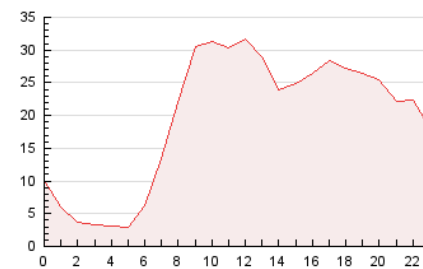

2. Seccions (Nacional i Internacional)

	PÀGINES	%
HOME	0	0 %
RESTA	469.460	100.00 %

3. Per dia del mes (Nacional i Internacional)

Dia	N. únics	Visites	Pàgines	Dia	N. únics	Visites	Pàgines	Dia	N. únics	Visites	Pàgines
1	10.528	11.525	18.177	11	7.291	7.937	12.853	21	8.345	9.120	14.473
2	11.311	12.202	19.387	12	6.932	7.439	12.256	22	8.137	8.941	14.664
3	10.895	11.899	20.562	13	9.264	10.115	16.663	23	11.902	13.026	19.263
4	6.968	7.632	11.968	14	8.902	9.766	15.624	24	9.861	10.783	18.735
5	7.173	7.735	12.494	15	8.066	8.791	14.097	25	6.725	7.323	12.122
6	8.355	9.121	13.931	16	13.955	15.097	22.888	26	6.477	6.971	11.356
7	9.534	10.494	16.093	17	9.815	10.757	20.026	27	7.178	7.945	13.934
8	8.347	9.093	14.504	18	6.322	6.901	11.090	28	8.063	8.814	15.067
9	10.860	11.943	19.279	19	6.365	6.952	10.911	29	7.221	7.887	12.705
10	11.700	12.883	23.311	20	7.921	8.701	14.220	30	9.647	10.646	16.807

4. Gràfiques (Nacional i Internacional)

4.1 Per dia de la setmana (promig)

N. únics / Visites (x 100)

Pàgines (x 100)

4.2 Per franja horària (promig)

Visites (x 1000)

Pàgines (x 1000)

4.3 Per mesos