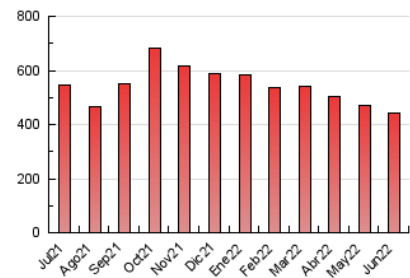

Pàgines (x 1000)