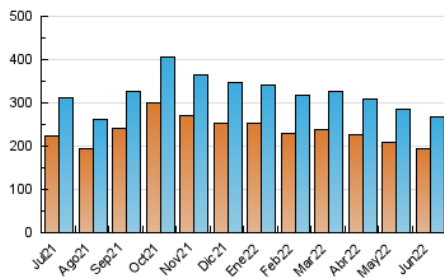

4.3 Per mesos

N. únics / Visites (x 1000)