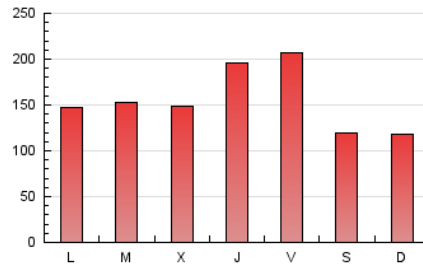

Pàgines (x 100)