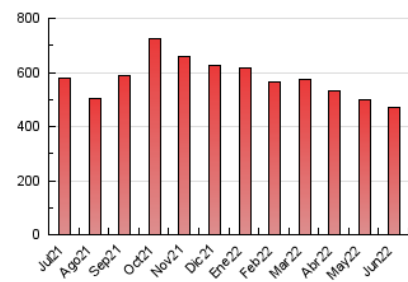

Pàgines (x 1000)