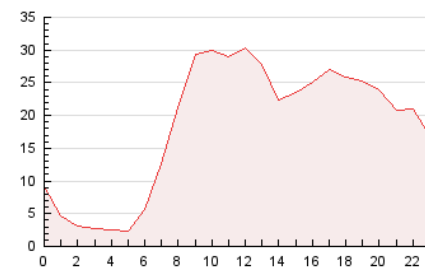

2. Seccions (Nacional)

	PÀGINES	%
HOME	0	0 %
RESTA	442.107	100.00 %

3. Per dia del mes (Nacional)

Dia	N. únics	Visites	Pàgines	Dia	N. únics	Visites	Pàgines	Dia	N. únics	Visites	Pàgines
1	9.826	10.793	17.264	11	6.727	7.332	12.085	21	7.737	8.451	13.642
2	10.441	11.343	17.894	12	6.415	6.900	11.415	22	7.349	8.100	13.614
3	10.178	11.163	19.611	13	8.559	9.422	15.767	23	10.924	11.907	17.948
4	6.449	7.100	11.306	14	8.274	9.074	14.764	24	9.061	9.911	17.574
5	6.647	7.171	11.809	15	7.505	8.199	13.395	25	6.167	6.746	11.366
6	7.847	8.609	13.322	16	13.203	14.298	21.959	26	5.906	6.376	10.662
7	8.521	9.419	14.738	17	9.044	9.978	19.010	27	6.550	7.264	12.973
8	7.752	8.455	13.720	18	5.751	6.303	10.331	28	7.332	8.031	14.118
9	10.067	11.122	18.272	19	5.840	6.426	10.220	29	6.542	7.189	11.847
10	10.862	12.000	22.174	20	7.329	8.098	13.410	30	8.936	9.911	15.897

4. Gràfiques (Nacional)

4.1 Per dia de la setmana (promig)

N. únics / Visites (x 100)

Pàgines (x 100)

4.2 Per franja horària (promig)

Visites (x 1000)

Pàgines (x 1000)

4.3 Per mesos