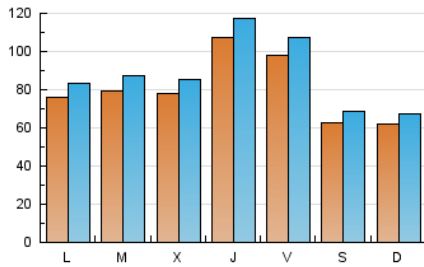

4. Gràfiques (Nacional)

4.1 Per dia de la setmana (promig)

N. únics / Visites (x 100)