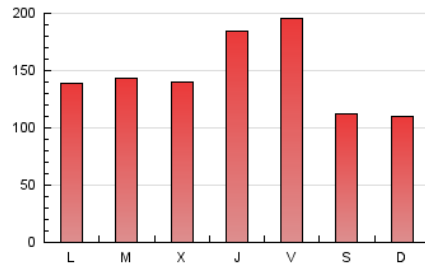

Pàgines (x 100)