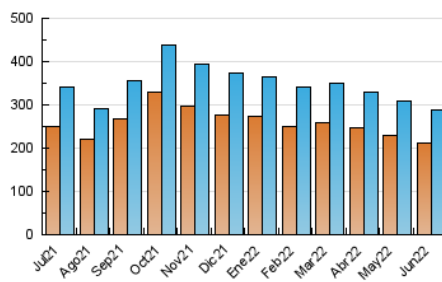

4.3 Per mesos

N. únics / Visites (x 1000)