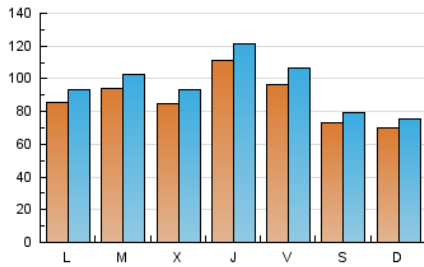

4. Gràfiques (Nacional)

4.1 Per dia de la setmana (promig)

N. únics / Visites (x 100)