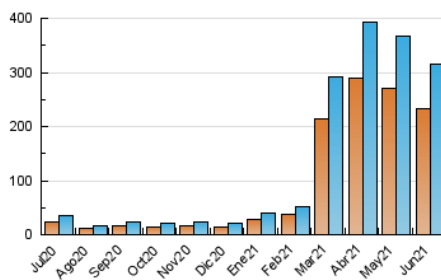

4.3 Per mesos

N. únics / Visites (x 1000)