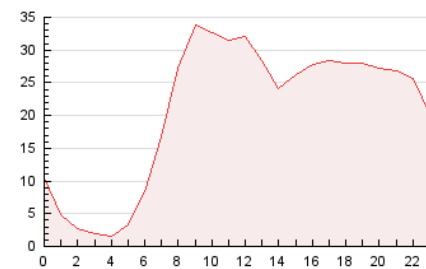

#### 3. Per dia del mes (Nacional)

Dia	N. únics	Visites	Pàgines	Dia	N. únics	Visites	Pàgines	Dia	N. únics	Visites	Pàgines
1	9.025	9.969	17.264	11	9.748	10.707	20.657	21	8.413	9.213	15.462
2	8.099	8.808	14.937	12	6.781	7.307	13.015	22	9.112	9.971	16.595
3	12.355	13.450	22.537	13	6.851	7.387	12.533	23	8.580	9.481	14.815
4	9.764	10.921	22.494	14	8.649	9.507	15.870	24	10.232	11.042	18.009
5	7.158	7.766	13.027	15	10.074	10.898	18.097	25	9.282	10.077	20.150
6	7.448	8.135	13.548	16	8.367	9.170	15.150	26	7.048	7.719	13.277
7	9.359	10.279	17.054	17	9.908	10.782	18.091	27	6.674	7.206	12.023
8	10.756	11.684	19.056	18	9.710	10.772	21.794	28	7.723	8.450	14.390
9	9.108	9.964	18.185	19	8.254	8.906	14.514	29	8.073	8.798	15.147
10	12.150	13.192	21.958	20	6.941	7.514	13.201	30	8.237	9.065	15.542

4. Gràfiques (Nacional)

4.1 Per dia de la setmana (promig)

N. únics / Visites (x 100)

Pàgines (x 100)

4.2 Per franja horària (promig)

Visites\_\_ (x 1000)

Pàgines (x 1000)

4.3 Per mesos