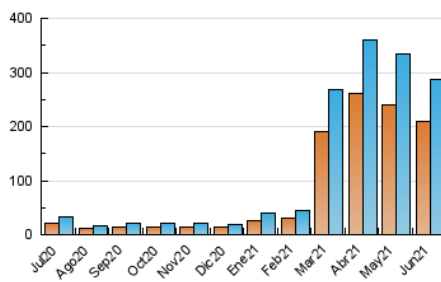

4.3 Per mesos

N. únics / Visites (x 1000)