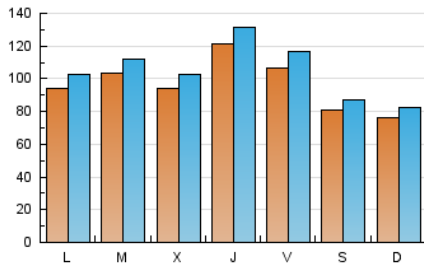

4. Gràfiques (Nacional i Internacional)

4.1 Per dia de la setmana (promig)

N. únics / Visites (x 100)