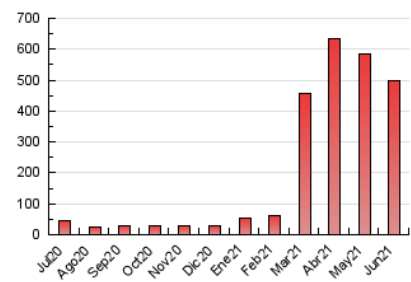

Pàgines (x 1000)