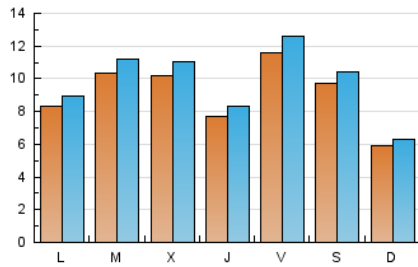

4. Gràfiques (Nacional)

4.1 Per dia de la setmana (promig)

N. únics / Visites (x 100)