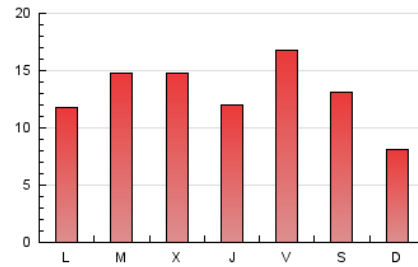

Pàgines (x 100)