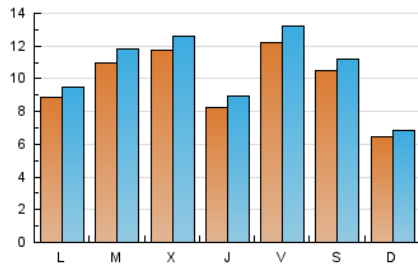

4. Gràfiques (Nacional i Internacional)

4.1 Per dia de la setmana (promig)

N. únics / Visites (x 100)