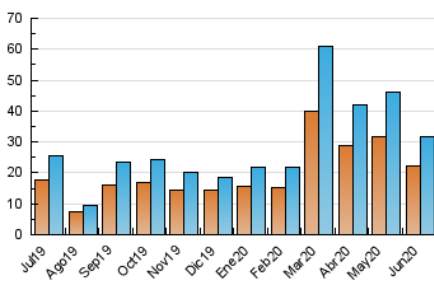

4.3 Per mesos

N. únics / Visites (x 1000)