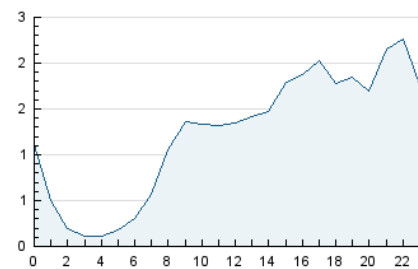

2. Seccions (Nacional)

	PÀGINES	%
HOME	0	0 %
RESTA	39.224	100.00 %

3. Per dia del mes (Nacional)

Dia	N. únics	Visites	Pàgines	Dia	N. únics	Visites	Pàgines	Dia	N. únics	Visites	Pàgines
1	1.449	1.544	1.932	11	622	674	974	21	474	502	603
2	1.717	1.826	2.397	12	1.284	1.389	1.825	22	482	536	750
3	1.413	1.539	2.128	13	1.529	1.639	2.102	23	570	632	862
4	951	1.039	1.471	14	795	830	1.062	24	420	457	625
5	941	1.052	1.474	15	897	957	1.261	25	643	704	1.048
6	563	615	790	16	1.135	1.224	1.590	26	1.534	1.635	2.108
7	643	691	943	17	1.395	1.487	1.913	27	862	919	1.176
8	604	654	925	18	853	928	1.301	28	456	486	647
9	1.051	1.150	1.455	19	879	968	1.326	29	730	783	1.032
10	848	933	1.236	20	923	989	1.173	30	690	763	1.095

4. Gràfiques (Nacional)

4.1 Per dia de la setmana (promig)

N. únics / Visites (x 100)

Pàgines (x 100)

4.2 Per franja horària (promig)

Visites (x 1000)

Pàgines (x 1000)

4.3 Per mesos