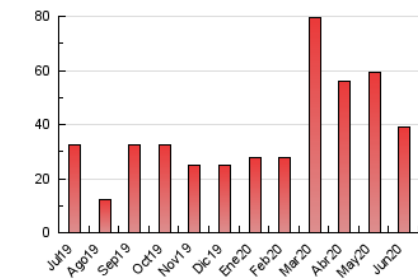

Pàgines (x 1000)