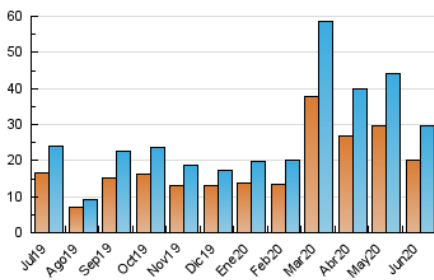

4.3 Per mesos

N. únics / Visites (x 1000)