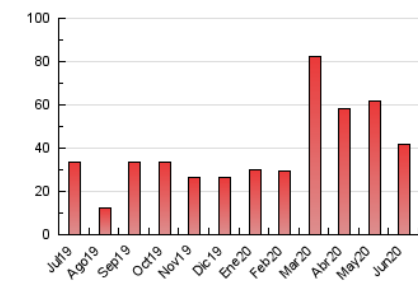

Pàgines (x 1000)