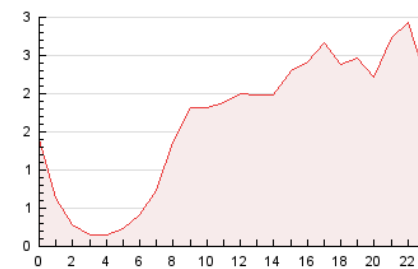

2. Seccions (Nacional)

	PÀGINES	%
HOME	0	0 %
RESTA	39.224	100.00 %

3. Per dia del mes (Nacional)

Dia	N. únics	Visites	Pàgines	Dia	N. únics	Visites	Pàgines	Dia	N. únics	Visites	Pàgines
1	1.449	1.544	1.932	11	622	674	974	21	474	502	603
2	1.717	1.826	2.397	12	1.284	1.389	1.825	22	482	536	750
3	1.413	1.539	2.128	13	1.529	1.639	2.102	23	570	632	862
4	951	1.039	1.471	14	795	830	1.062	24	420	457	625
5	941	1.052	1.474	15	897	957	1.261	25	643	704	1.048
6	563	615	790	16	1.135	1.224	1.590	26	1.534	1.635	2.108
7	643	691	943	17	1.395	1.487	1.913	27	862	919	1.176
8	604	654	925	18	853	928	1.301	28	456	486	647
9	1.051	1.150	1.455	19	879	968	1.326	29	730	783	1.032
10	848	933	1.236	20	923	989	1.173	30	690	763	1.095

4. Gràfiques (Nacional)

4.1 Per dia de la setmana (promig)

N. únics / Visites (x 100)

Pàgines (x 100)

4.2 Per franja horària (promig)

Visites (x 1000)

Pàgines (x 1000)

4.3 Per mesos