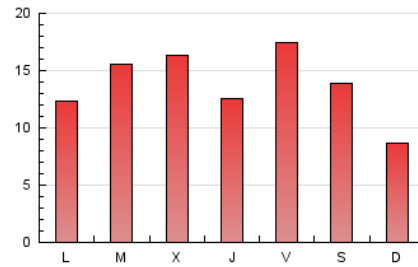

Pàgines (x 100)