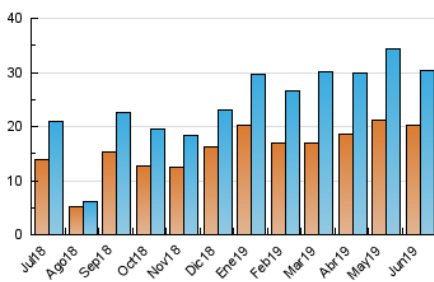

4.3 Per mesos

N. únics / Visites (x 1000)