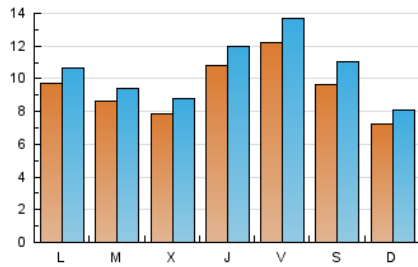

4. Gràfiques (Nacional i Internacional)

4.1 Per dia de la setmana (promig)

N. únics / Visites (x 100)