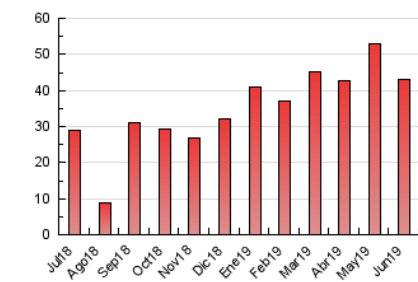

Pàgines (x 1000)