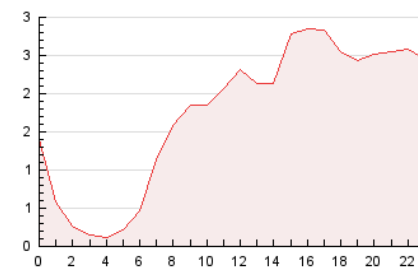

2. Seccions (Nacional)

	PÀGINES	%
HOME	0	0 %
RESTA	41.816	100.00 %

3. Per dia del mes (Nacional)

Dia	N. únics	Visites	Pàgines	Dia	N. únics	Visites	Pàgines	Dia	N. únics	Visites	Pàgines
1	331	362	506	11	432	465	632	21	700	766	1.094
2	294	342	498	12	782	840	1.090	22	370	399	575
3	973	1.060	1.521	13	1.252	1.404	1.960	23	333	354	513
4	867	944	1.308	14	2.649	3.067	4.044	24	400	424	586
5	485	543	774	15	3.366	3.970	5.601	25	527	568	786
6	611	680	923	16	2.302	2.639	3.595	26	549	626	837
7	583	636	892	17	2.121	2.348	3.255	27	1.317	1.449	1.940
8	239	251	322	18	1.443	1.581	2.095	28	732	788	1.176
9	238	251	330	19	1.211	1.378	1.924	29	380	406	556
10	285	306	467	20	963	1.072	1.556	30	333	365	460

4. Gràfiques (Nacional)

4.1 Per dia de la setmana (promig)

N. únics / Visites (x 100)

Pàgines (x 100)

4.2 Per franja horària (promig)

Visites (x 1000)

Pàgines (x 1000)

4.3 Per mesos