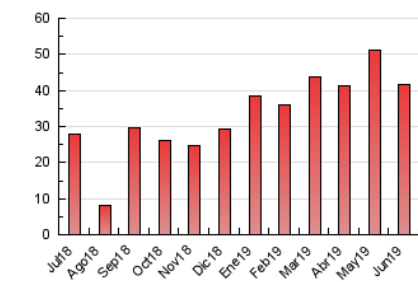

Pàgines (x 1000)