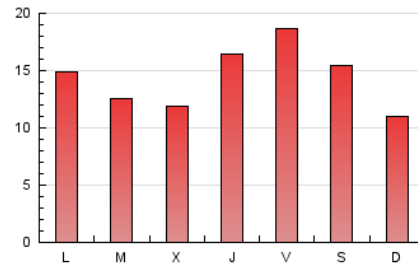

Pàgines (x 100)