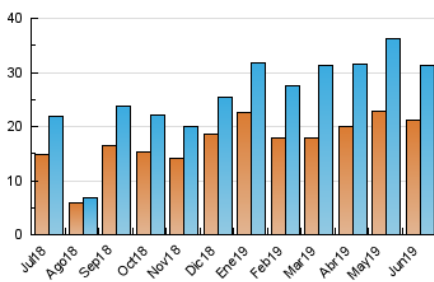

4.3 Per mesos

N. únics / Visites (x 1000)