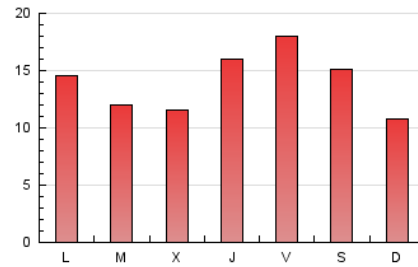

Pàgines (x 100)