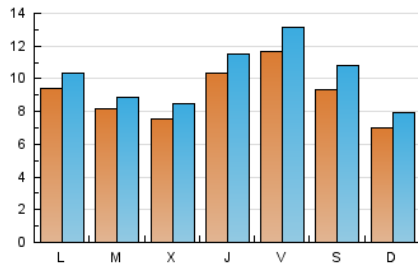

4. Gràfiques (Nacional)

4.1 Per dia de la setmana (promig)

N. únics / Visites (x 100)