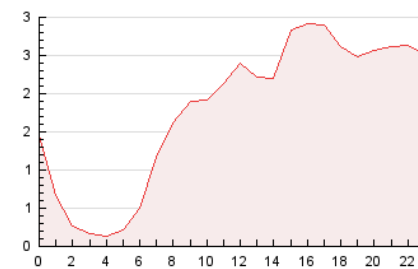

2. Seccions (Nacional i Internacional)

	PÀGINES	%
HOME	0	0 %
RESTA	43.046	100.00 %

3. Per dia del mes (Nacional i Internacional)

Dia	N. únics	Visites	Pàgines	Dia	N. únics	Visites	Pàgines	Dia	N. únics	Visites	Pàgines
1	338	369	513	11	470	503	671	21	749	815	1.148
2	300	350	506	12	821	880	1.141	22	393	422	599
3	1.008	1.095	1.558	13	1.297	1.451	2.010	23	352	374	536
4	955	1.032	1.407	14	2.731	3.154	4.141	24	420	444	612
5	500	558	792	15	3.443	4.054	5.702	25	555	596	816
6	641	712	965	16	2.346	2.683	3.646	26	572	650	863
7	630	686	950	17	2.180	2.409	3.323	27	1.376	1.508	1.999
8	257	270	342	18	1.489	1.627	2.148	28	760	818	1.211
9	247	260	341	19	1.255	1.425	1.976	29	392	418	569
10	296	318	480	20	996	1.106	1.597	30	355	387	484

4. Gràfiques (Nacional i Internacional)

4.1 Per dia de la setmana (promig)

N. únics / Visites (x 100)

Pàgines (x 100)

4.2 Per franja horària (promig)

Visites (x 1000)

Pàgines (x 1000)

4.3 Per mesos