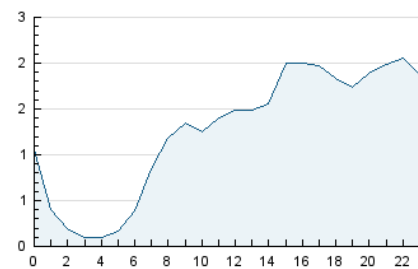

2. Seccions (Nacional)

	PÀGINES	%
HOME	0	0 %
RESTA	41.816	100.00 %

3. Per dia del mes (Nacional)

Dia	N. únics	Visites	Pàgines	Dia	N. únics	Visites	Pàgines	Dia	N. únics	Visites	Pàgines
1	331	362	506	11	432	465	632	21	700	766	1.094
2	294	342	498	12	782	840	1.090	22	370	399	575
3	973	1.060	1.521	13	1.252	1.404	1.960	23	333	354	513
4	867	944	1.308	14	2.649	3.067	4.044	24	400	424	586
5	485	543	774	15	3.366	3.970	5.601	25	527	568	786
6	611	680	923	16	2.302	2.639	3.595	26	549	626	837
7	583	636	892	17	2.121	2.348	3.255	27	1.317	1.449	1.940
8	239	251	322	18	1.443	1.581	2.095	28	732	788	1.176
9	238	251	330	19	1.211	1.378	1.924	29	380	406	556
10	285	306	467	20	963	1.072	1.556	30	333	365	460

4. Gràfiques (Nacional)

4.1 Per dia de la setmana (promig)

N. únics / Visites (x 100)

Pàgines (x 100)

4.2 Per franja horària (promig)

Visites (x 1000)

Pàgines (x 1000)

4.3 Per mesos