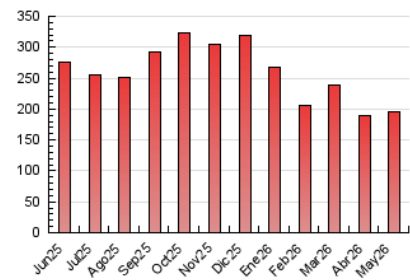

Pàgines (x 1000)