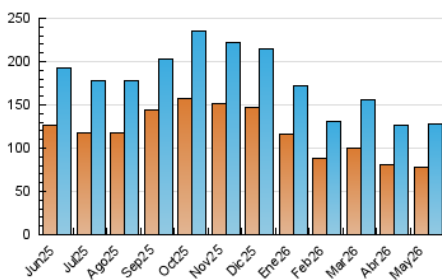

4.3 Per mesos

N. únics / Visites (x 1000)