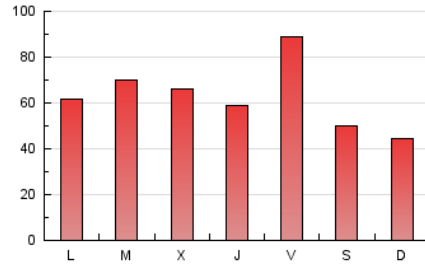

Pàgines (x 100)