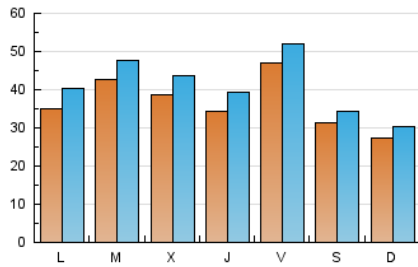

4. Gràfiques (Nacional i Internacional)

4.1 Per dia de la setmana (promig)

N. únics / Visites (x 100)