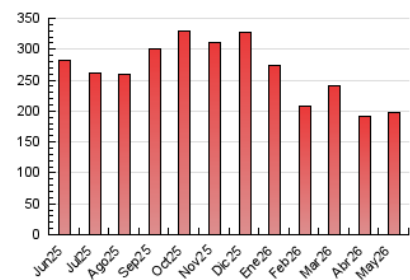

Pàgines (x 1000)