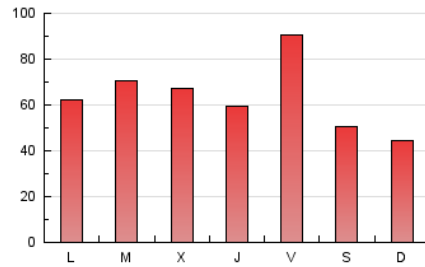

Pàgines (x 100)