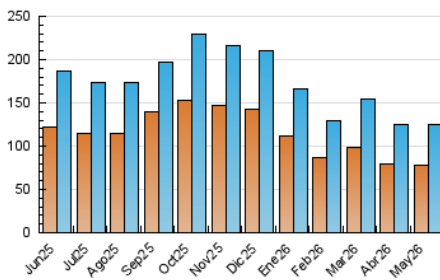

4.3 Per mesos

N. únics / Visites (x 1000)