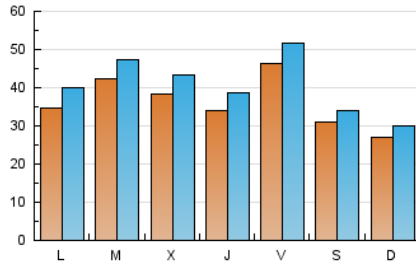

4. Gràfiques (Nacional)

4.1 Per dia de la setmana (promig)

N. únics / Visites (x 100)