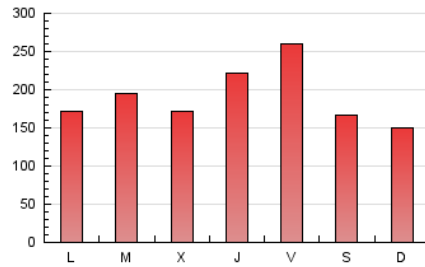

Pàgines (x 100)