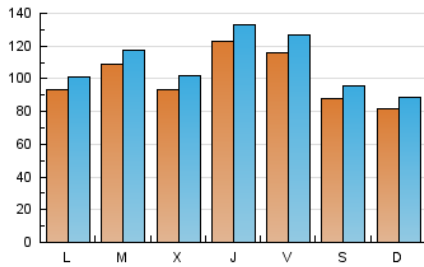

4. Gràfiques (Nacional)

4.1 Per dia de la setmana (promig)

N. únics / Visites (x 100)