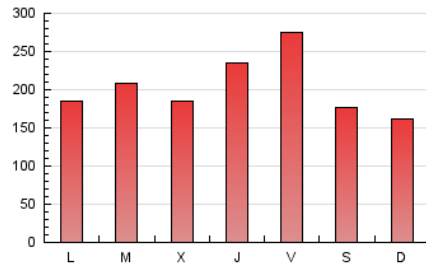

Pàgines (x 100)