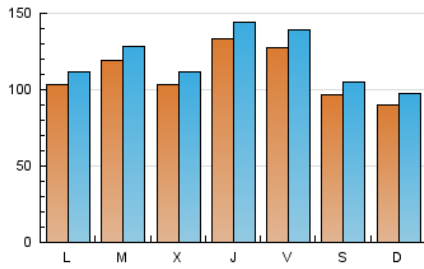

4. Gràfiques (Nacional i Internacional)

4.1 Per dia de la setmana (promig)

N. únics / Visites (x 100)