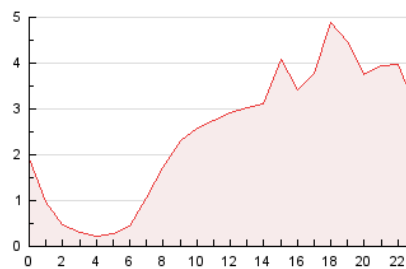

2. Seccions (Nacional)

	PÀGINES	%
HOME	0	0 %
RESTA	59.483	100.00 %

3. Per dia del mes (Nacional)

Dia	N. únics	Visites	Pàgines	Dia	N. únics	Visites	Pàgines	Dia	N. únics	Visites	Pàgines
1	1.504	1.631	2.255	11	1.407	1.594	2.271	21	1.706	1.875	2.392
2	1.149	1.221	1.563	12	1.056	1.205	1.721	22	1.221	1.306	1.742
3	723	795	1.081	13	2.547	2.892	3.979	23	1.267	1.345	1.880
4	828	910	1.272	14	1.400	1.574	2.254	24	974	1.040	1.391
5	690	760	1.063	15	867	972	1.377	25	988	1.076	1.469
6	2.910	3.118	4.104	16	662	745	1.096	26	732	796	1.040
7	3.252	3.462	4.394	17	766	845	1.231	27	1.460	1.539	2.016
8	1.770	1.957	2.678	18	1.444	1.578	2.082	28	1.504	1.665	2.292
9	1.267	1.392	1.879	19	1.905	2.054	2.621	29	1.342	1.454	1.823
10	797	865	1.280	20	859	947	1.330	30	647	684	890
								31	708	757	1.017

4. Gràfiques (Nacional)

4.1 Per dia de la setmana (promig)

N. únics / Visites (x 100)

Pàgines (x 100)

4.2 Per franja horària (promig)

Visites (x 1000)

Pàgines (x 1000)

4.3 Per mesos