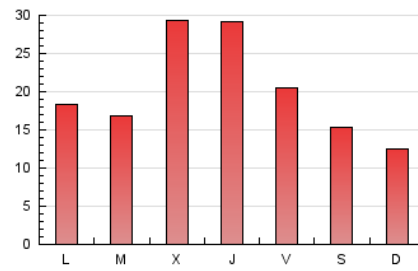

Pàgines (x 100)