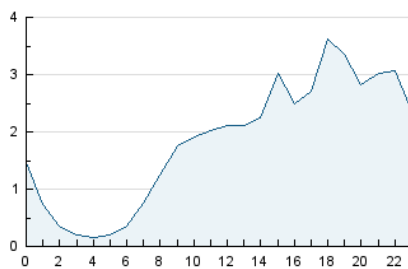

2. Seccions (Nacional)

	PÀGINES	%
HOME	0	0 %
RESTA	59.483	100.00 %

3. Per dia del mes (Nacional)

Dia	N. únics	Visites	Pàgines	Dia	N. únics	Visites	Pàgines	Dia	N. únics	Visites	Pàgines
1	1.504	1.631	2.255	11	1.407	1.594	2.271	21	1.706	1.875	2.392
2	1.149	1.221	1.563	12	1.056	1.205	1.721	22	1.221	1.306	1.742
3	723	795	1.081	13	2.547	2.892	3.979	23	1.267	1.345	1.880
4	828	910	1.272	14	1.400	1.574	2.254	24	974	1.040	1.391
5	690	760	1.063	15	867	972	1.377	25	988	1.076	1.469
6	2.910	3.118	4.104	16	662	745	1.096	26	732	796	1.040
7	3.252	3.462	4.394	17	766	845	1.231	27	1.460	1.539	2.016
8	1.770	1.957	2.678	18	1.444	1.578	2.082	28	1.504	1.665	2.292
9	1.267	1.392	1.879	19	1.905	2.054	2.621	29	1.342	1.454	1.823
10	797	865	1.280	20	859	947	1.330	30	647	684	890
								31	708	757	1.017

4. Gràfiques (Nacional)

4.1 Per dia de la setmana (promig)

N. únics / Visites (x 100)

Pàgines (x 100)

4.2 Per franja horària (promig)

Visites (x 1000)

Pàgines (x 1000)

4.3 Per mesos