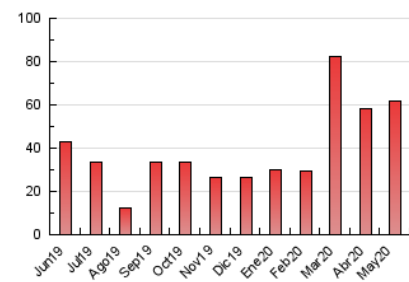

Pàgines (x 1000)