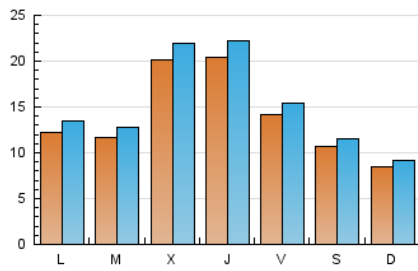

4. Gràfiques (Nacional i Internacional)

4.1 Per dia de la setmana (promig)

N. únics / Visites (x 100)