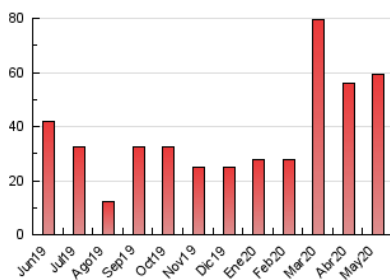

Pàgines (x 1000)