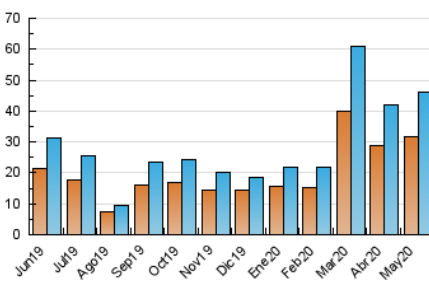

4.3 Per mesos

N. únics / Visites (x 1000)