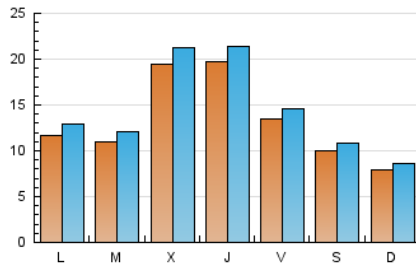

4. Gràfiques (Nacional)

4.1 Per dia de la setmana (promig)

N. únics / Visites (x 100)