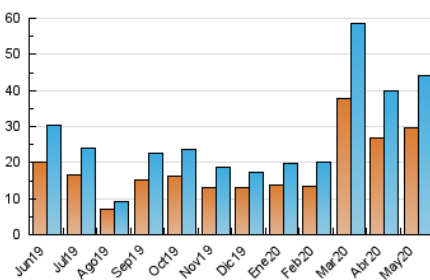

4.3 Per mesos

N. únics / Visites (x 1000)