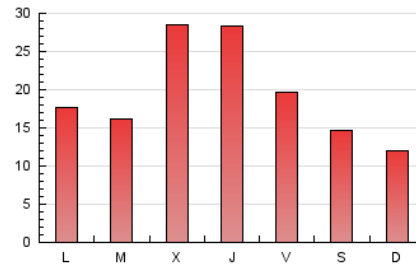

Pàgines (x 100)