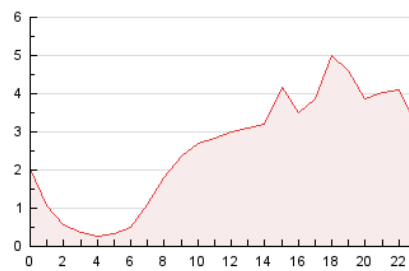

2. Seccions (Nacional i Internacional)

	PÀGINES	%
HOME	0	0 %
RESTA	61.661	100.00 %

3. Per dia del mes (Nacional i Internacional)

Dia	N. únics	Visites	Pàgines	Dia	N. únics	Visites	Pàgines	Dia	N. únics	Visites	Pàgines
1	1.580	1.708	2.333	11	1.472	1.659	2.337	21	1.761	1.930	2.447
2	1.203	1.275	1.618	12	1.155	1.307	1.823	22	1.299	1.385	1.826
3	749	821	1.108	13	2.632	2.979	4.076	23	1.364	1.442	1.981
4	886	968	1.331	14	1.479	1.654	2.337	24	1.056	1.122	1.475
5	744	815	1.119	15	919	1.024	1.435	25	1.042	1.132	1.533
6	2.975	3.183	4.175	16	712	796	1.147	26	789	853	1.097
7	3.346	3.559	4.494	17	807	886	1.272	27	1.510	1.593	2.081
8	1.861	2.050	2.775	18	1.477	1.612	2.118	28	1.575	1.737	2.376
9	1.363	1.488	1.976	19	1.985	2.134	2.704	29	1.412	1.524	1.897
10	872	940	1.355	20	922	1.010	1.394	30	718	757	966
								31	746	795	1.055

4. Gràfiques (Nacional i Internacional)

4.1 Per dia de la setmana (promig)

N. únics / Visites (x 100)

Pàgines (x 100)

4.2 Per franja horària (promig)

Visites (x 1000)

Pàgines (x 1000)

4.3 Per mesos