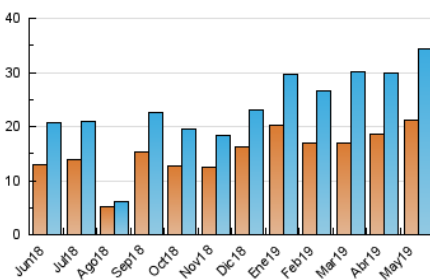

4.3 Per mesos

N. únics / Visites (x 1000)