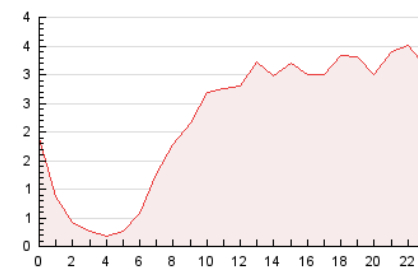

2. Seccions (Nacional i Internacional)

| | PÀGINES | % |
|--------------|---------|----------|
| HOME | 0 | 0 % |
| RESTA | 52.963 | 100.00 % |

3. Per dia del mes (Nacional i Internacional)

| Dia | N. únics | Visites | Pàgines | Dia | N. únics | Visites | Pàgines | Dia | N. únics | Visites | Pàgines |
|-----|----------|---------|---------|-----|----------|---------|---------|-----|----------|---------|---------|
| 1 | 526 | 566 | 725 | 11 | 1.302 | 1.419 | 2.035 | 21 | 949 | 1.082 | 1.647 |
| 2 | 1.201 | 1.314 | 1.786 | 12 | 821 | 911 | 1.388 | 22 | 596 | 664 | 984 |
| 3 | 1.705 | 1.995 | 2.707 | 13 | 894 | 1.022 | 1.567 | 23 | 610 | 695 | 1.069 |
| 4 | 752 | 879 | 1.228 | 14 | 731 | 857 | 1.337 | 24 | 1.071 | 1.227 | 1.731 |
| 5 | 458 | 481 | 660 | 15 | 592 | 680 | 1.097 | 25 | 648 | 705 | 1.074 |
| 6 | 1.228 | 1.335 | 1.761 | 16 | 612 | 697 | 1.280 | 26 | 1.634 | 1.871 | 2.749 |
| 7 | 775 | 836 | 1.135 | 17 | 1.281 | 1.449 | 2.563 | 27 | 3.552 | 3.957 | 5.484 |
| 8 | 768 | 851 | 1.309 | 18 | 646 | 686 | 1.089 | 28 | 1.584 | 1.715 | 2.132 |
| 9 | 765 | 854 | 1.333 | 19 | 452 | 488 | 839 | 29 | 882 | 966 | 1.315 |
| 10 | 2.745 | 3.093 | 4.906 | 20 | 861 | 973 | 1.424 | 30 | 714 | 786 | 1.132 |
| | | | | | | | | 31 | 967 | 1.072 | 1.477 |

4. Gràfiques (Nacional i Internacional)

4.1 Per dia de la setmana (promig)

N. únics / Visites (x 100)

Pàgines (x 100)

4.2 Per franja horària (promig)

Visites (x 1000)

Pàgines (x 1000)

4.3 Per mesos