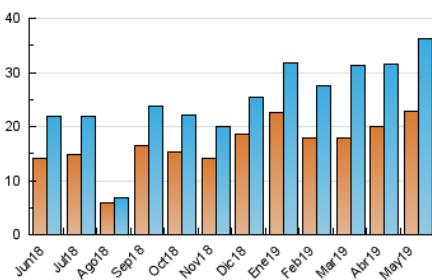

4.3 Per mesos

N. únics / Visites (x 1000)