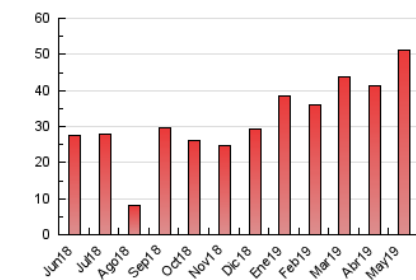

Pàgines (x 1000)