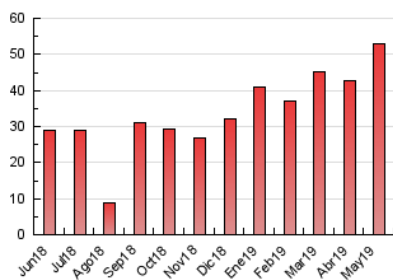

Pàgines (x 1000)