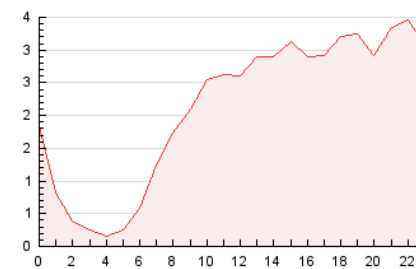

2. Seccions (Nacional)

| | PÀGINES | % |
|--------------|---------|----------|
| HOME | 0 | 0 % |
| RESTA | 51.087 | 100.00 % |

3. Per dia del mes (Nacional)

| Dia | N. únics | Visites | Pàgines | Dia | N. únics | Visites | Pàgines | Dia | N. únics | Visites | Pàgines |
|-----|----------|---------|---------|-----|----------|---------|---------|-----|----------|---------|---------|
| 1 | 507 | 547 | 703 | 11 | 1.269 | 1.384 | 1.993 | 21 | 902 | 1.035 | 1.592 |
| 2 | 862 | 974 | 1.445 | 12 | 803 | 893 | 1.357 | 22 | 578 | 644 | 962 |
| 3 | 1.635 | 1.922 | 2.614 | 13 | 850 | 976 | 1.503 | 23 | 567 | 652 | 1.015 |
| 4 | 742 | 867 | 1.215 | 14 | 686 | 809 | 1.267 | 24 | 1.014 | 1.169 | 1.671 |
| 5 | 444 | 466 | 644 | 15 | 570 | 657 | 1.072 | 25 | 618 | 675 | 1.038 |
| 6 | 1.176 | 1.283 | 1.707 | 16 | 583 | 668 | 1.251 | 26 | 1.575 | 1.811 | 2.686 |
| 7 | 737 | 798 | 1.096 | 17 | 1.152 | 1.320 | 2.433 | 27 | 3.467 | 3.871 | 5.366 |
| 8 | 737 | 820 | 1.274 | 18 | 630 | 670 | 1.072 | 28 | 1.538 | 1.667 | 2.072 |
| 9 | 722 | 809 | 1.268 | 19 | 434 | 470 | 820 | 29 | 845 | 929 | 1.272 |
| 10 | 2.616 | 2.960 | 4.766 | 20 | 806 | 918 | 1.368 | 30 | 668 | 740 | 1.084 |
| | | | | | | | | 31 | 951 | 1.056 | 1.461 |

4. Gràfiques (Nacional)

4.1 Per dia de la setmana (promig)

N. únics / Visites (x 100)

Pàgines (x 100)

4.2 Per franja horària (promig)

Visites (x 1000)

Pàgines (x 1000)

4.3 Per mesos