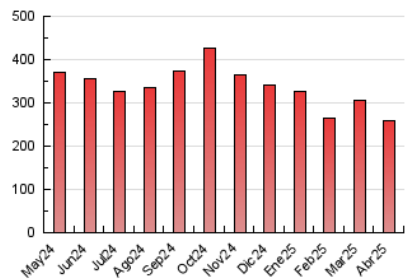

Pàgines (x 1000)