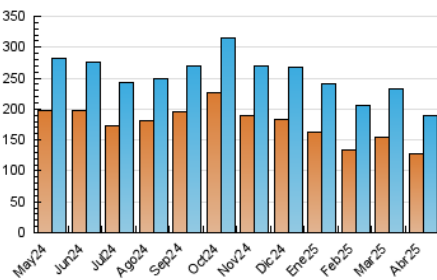

4.3 Per mesos

N. únics / Visites (x 1000)