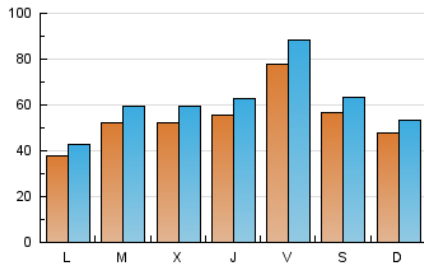

4. Gràfiques (Nacional)

4.1 Per dia de la setmana (promig)

N. únics / Visites (x 100)