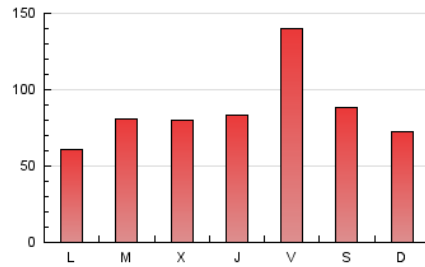

Pàgines (x 100)