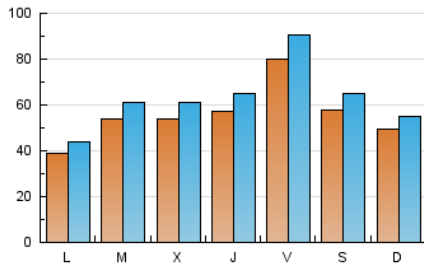

4. Gràfiques (Nacional i Internacional)

4.1 Per dia de la setmana (promig)

N. únics / Visites (x 100)