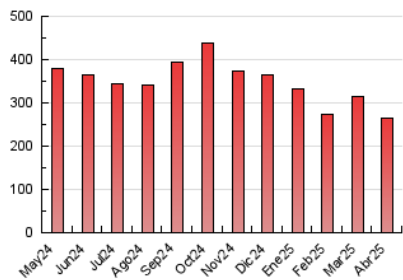

Pàgines (x 1000)