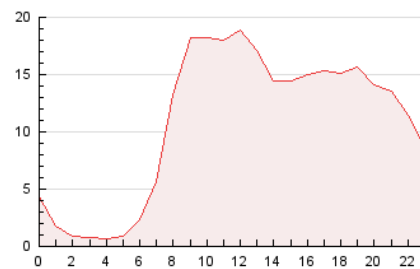

2. Seccions (Nacional)

	PÀGINES	%
HOME	0	0 %
RESTA	258.679	100.00 %

3. Per dia del mes (Nacional)

Dia	N. únics	Visites	Pàgines	Dia	N. únics	Visites	Pàgines	Dia	N. únics	Visites	Pàgines
1	5.878	6.541	8.822	11	8.210	9.118	14.731	21	1.149	1.327	1.674
2	5.766	6.657	8.718	12	5.681	6.293	8.800	22	5.469	6.165	8.352
3	5.152	5.897	7.820	13	5.084	5.572	7.843	23	4.412	4.950	6.547
4	8.591	9.785	15.976	14	5.549	6.312	9.064	24	5.453	6.216	8.180
5	5.289	5.933	8.221	15	5.314	5.995	8.028	25	7.424	8.512	14.076
6	5.123	5.622	7.909	16	5.997	6.705	9.319	26	5.269	5.935	8.639
7	5.633	6.262	9.001	17	6.302	7.235	9.427	27	4.278	4.930	6.587
8	5.242	5.946	8.283	18	6.939	7.866	11.375	28	2.769	3.127	4.647
9	5.467	6.281	8.387	19	6.317	7.227	9.506	29	4.267	5.040	6.825
10	5.239	5.789	8.048	20	4.611	5.270	6.801	30	4.423	5.006	7.073

4. Gràfiques (Nacional)

4.1 Per dia de la setmana (promig)

N. únics / Visites (x 100)

Pàgines (x 100)

4.2 Per franja horària (promig)

Visites_ (x 1000)

Pàgines (x 1000)

4.3 Per mesos