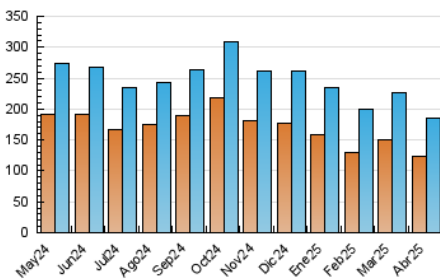

4.3 Per mesos

N. únics / Visites (x 1000)