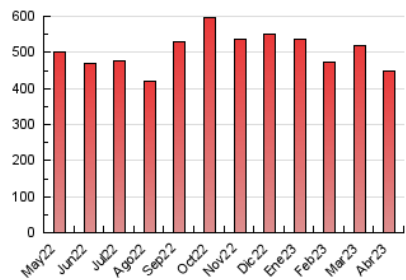

Pàgines (x 1000)