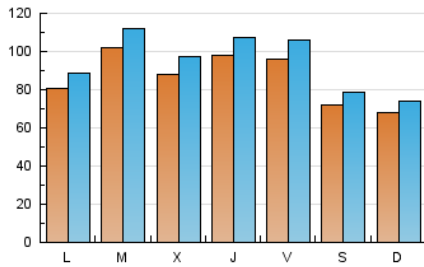

4. Gràfiques (Nacional i Internacional)

4.1 Per dia de la setmana (promig)

N. únics / Visites (x 100)