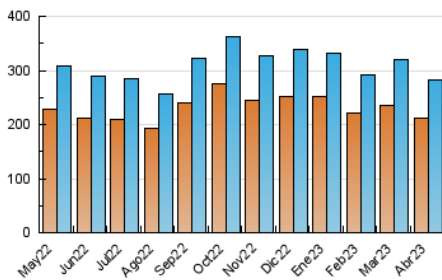

4.3 Per mesos

N. únics / Visites (x 1000)