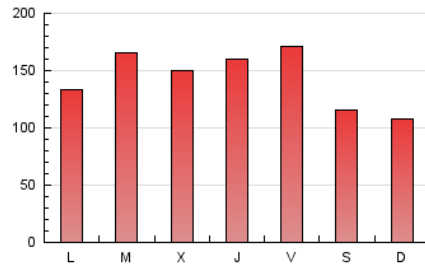

Pàgines (x 100)