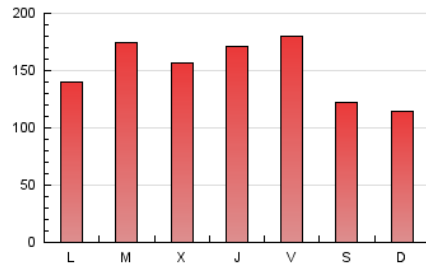

Pàgines (x 100)