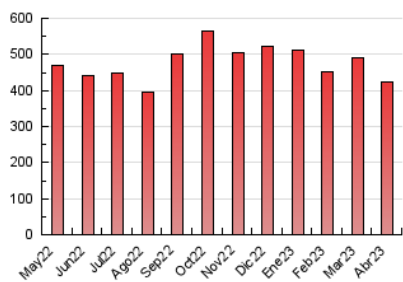

Pàgines (x 1000)