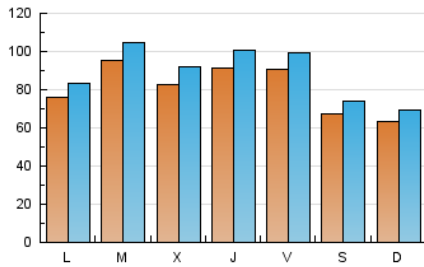

4. Gràfiques (Nacional)

4.1 Per dia de la setmana (promig)

N. únics / Visites (x 100)