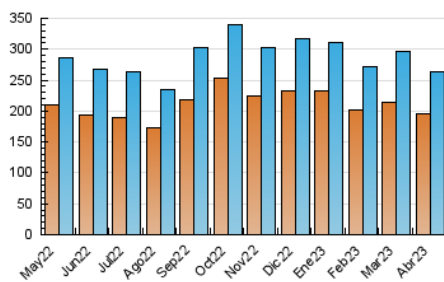

4.3 Per mesos

N. únics / Visites (x 1000)