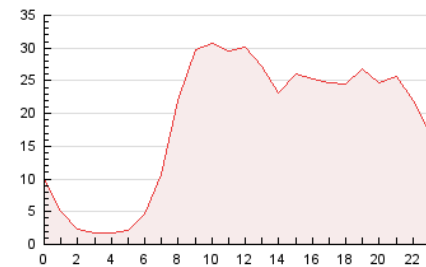

2. Seccions (Nacional i Internacional)

	PÀGINES	%
HOME	0	0 %
RESTA	447.310	100.00 %

3. Per dia del mes (Nacional i Internacional)

Dia	N. únics	Visites	Pàgines	Dia	N. únics	Visites	Pàgines	Dia	N. únics	Visites	Pàgines
1	7.167	7.850	12.704	11	8.297	9.270	15.462	21	10.098	11.140	18.511
2	6.754	7.355	11.846	12	8.194	9.035	14.574	22	7.141	7.784	11.784
3	7.544	8.332	13.388	13	10.677	11.696	18.167	23	6.836	7.402	10.581
4	8.201	9.090	14.216	14	10.868	11.760	19.213	24	9.002	9.923	15.772
5	7.435	8.170	12.453	15	7.868	8.638	12.732	25	9.033	10.009	15.678
6	9.051	9.898	16.188	16	6.805	7.449	11.494	26	8.744	9.875	16.652
7	8.608	9.474	15.706	17	8.900	9.793	15.543	27	9.618	10.641	17.163
8	7.461	8.230	12.470	18	15.315	16.530	24.585	28	8.924	9.919	18.486
9	6.871	7.516	11.491	19	10.944	11.978	19.205	29	6.337	6.992	11.325
10	6.833	7.444	11.440	20	9.930	10.788	16.861	30	6.771	7.411	11.620

4. Gràfiques (Nacional i Internacional)

4.1 Per dia de la setmana (promig)

N. únics / Visites (x 100)

Pàgines (x 100)

4.2 Per franja horària (promig)

Visites_ (x 1000)

Pàgines (x 1000)

4.3 Per mesos