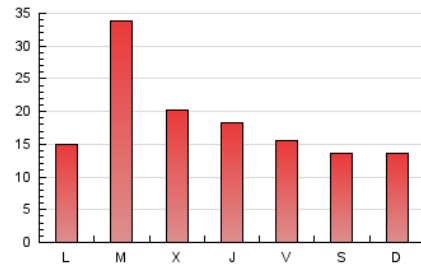

Pàgines (x 100)