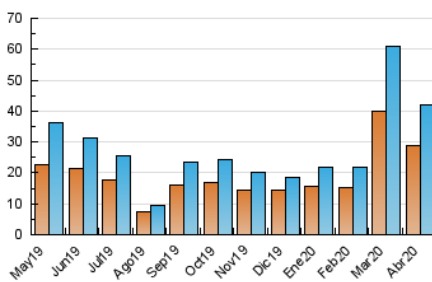

4.3 Per mesos

N. únics / Visites (x 1000)