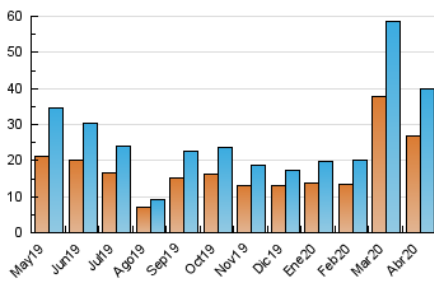

4.3 Per mesos

N. únics / Visites (x 1000)