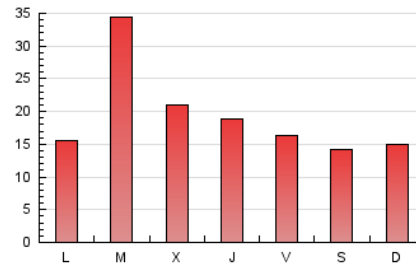

Pàgines (x 100)