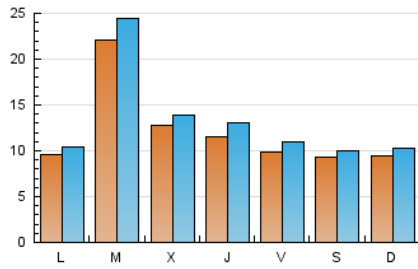

4. Gràfiques (Nacional)

4.1 Per dia de la setmana (promig)

N. únics / Visites (x 100)