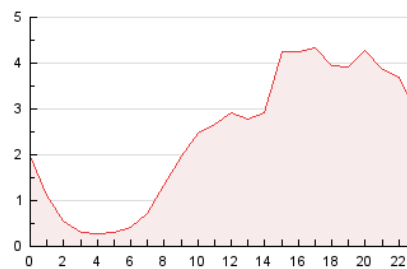

### 3. Per dia del mes (Nacional i Internacional)

Dia	N. únics	Visites	Pàgines	Dia	N. únics	Visites	Pàgines	Dia	N. únics	Visites	Pàgines
1	1.574	1.737	2.618	11	1.830	1.956	2.501	21	2.760	3.235	4.716
2	985	1.090	1.597	12	2.613	2.871	3.566	22	1.269	1.415	2.223
3	1.119	1.229	1.726	13	1.841	1.990	2.652	23	984	1.139	1.569
4	709	747	1.006	14	1.313	1.418	1.946	24	921	1.018	1.489
5	823	858	1.098	15	653	718	1.038	25	683	737	1.065
6	814	886	1.303	16	870	965	1.366	26	360	397	581
7	2.413	2.601	3.512	17	1.172	1.309	1.770	27	601	652	963
8	1.713	1.851	2.602	18	706	776	1.081	28	2.569	2.783	3.602
9	1.803	2.070	2.941	19	490	526	757	29	1.468	1.573	2.014
10	957	1.068	1.516	20	768	855	1.303	30	1.373	1.516	2.004

4. Gràfiques (Nacional i Internacional)

4.1 Per dia de la setmana (promig)

N. únics / Visites (x 100)

Pàgines (x 100)

4.2 Per franja horària (promig)

Visites (x 1000)

Pàgines (x 1000)

4.3 Per mesos