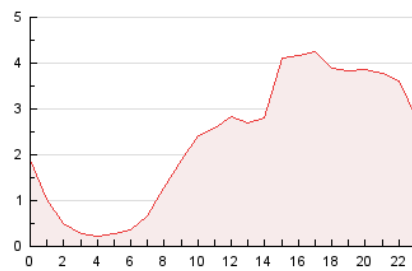

#### 3. Per dia del mes (Nacional)

Dia	N. únics	Visites	Pàgines	Dia	N. únics	Visites	Pàgines	Dia	N. únics	Visites	Pàgines
1	1.501	1.663	2.539	11	1.773	1.898	2.440	21	2.703	3.176	4.655
2	929	1.034	1.539	12	2.533	2.791	3.483	22	1.207	1.353	2.157
3	1.073	1.183	1.678	13	1.776	1.924	2.583	23	947	1.099	1.508
4	654	692	951	14	1.260	1.365	1.892	24	882	976	1.446
5	457	491	731	15	610	674	989	25	638	692	1.018
6	745	816	1.231	16	839	933	1.332	26	325	362	546
7	2.342	2.529	3.435	17	1.126	1.263	1.717	27	569	617	926
8	1.628	1.765	2.509	18	653	723	1.027	28	2.514	2.725	3.540
9	1.719	1.986	2.851	19	446	482	713	29	1.413	1.517	1.957
10	865	976	1.419	20	745	830	1.277	30	1.323	1.464	1.948

4. Gràfiques (Nacional)

4.1 Per dia de la setmana (promig)

N. únics / Visites (x 100)

Pàgines (x 100)

4.2 Per franja horària (promig)

Visites (x 1000)

Pàgines (x 1000)

4.3 Per mesos