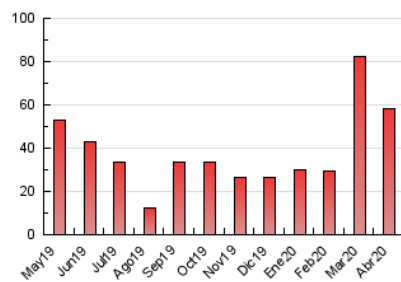

Pàgines (x 1000)