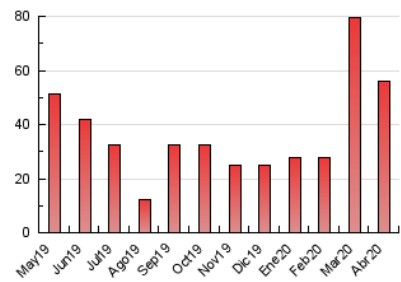

Pàgines (x 1000)