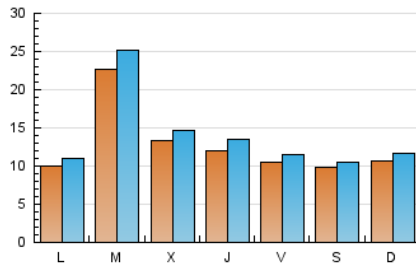

4. Gràfiques (Nacional i Internacional)

4.1 Per dia de la setmana (promig)

N. únics / Visites (x 100)