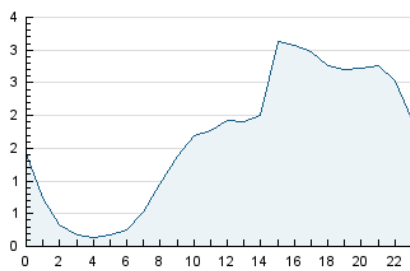

#### 3. Per dia del mes (Nacional)

Dia	N. únics	Visites	Pàgines	Dia	N. únics	Visites	Pàgines	Dia	N. únics	Visites	Pàgines
1	1.501	1.663	2.539	11	1.773	1.898	2.440	21	2.703	3.176	4.655
2	929	1.034	1.539	12	2.533	2.791	3.483	22	1.207	1.353	2.157
3	1.073	1.183	1.678	13	1.776	1.924	2.583	23	947	1.099	1.508
4	654	692	951	14	1.260	1.365	1.892	24	882	976	1.446
5	457	491	731	15	610	674	989	25	638	692	1.018
6	745	816	1.231	16	839	933	1.332	26	325	362	546
7	2.342	2.529	3.435	17	1.126	1.263	1.717	27	569	617	926
8	1.628	1.765	2.509	18	653	723	1.027	28	2.514	2.725	3.540
9	1.719	1.986	2.851	19	446	482	713	29	1.413	1.517	1.957
10	865	976	1.419	20	745	830	1.277	30	1.323	1.464	1.948

4. Gràfiques (Nacional)

4.1 Per dia de la setmana (promig)

N. únics / Visites (x 100)

Pàgines (x 100)

4.2 Per franja horària (promig)

Visites (x 1000)

Pàgines (x 1000)

4.3 Per mesos