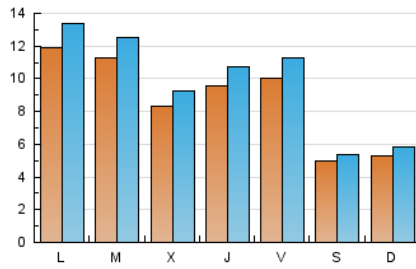

4. Gràfiques (Nacional)

4.1 Per dia de la setmana (promig)

N. únics / Visites (x 100)