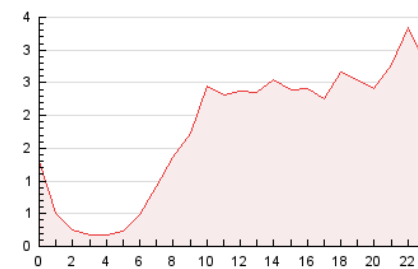

### 3. Per dia del mes (Nacional i Internacional)

Dia	N. únics	Visites	Pàgines	Dia	N. únics	Visites	Pàgines	Dia	N. únics	Visites	Pàgines
1	1.392	1.564	2.183	11	1.099	1.251	1.881	21	398	415	547
2	1.151	1.273	1.661	12	1.081	1.201	1.687	22	279	306	441
3	784	879	1.273	13	826	856	1.000	23	1.265	1.378	1.776
4	734	806	1.150	14	354	381	539	24	1.276	1.392	1.836
5	1.419	1.546	1.982	15	1.687	1.936	2.632	25	1.151	1.286	1.880
6	663	699	868	16	1.529	1.703	2.290	26	1.297	1.508	2.083
7	422	449	561	17	733	827	1.146	27	578	642	838
8	1.312	1.453	2.028	18	1.011	1.139	1.646	28	1.059	1.186	1.592
9	988	1.089	1.523	19	421	453	580	29	1.516	1.652	2.175
10	664	730	1.061	20	331	353	509	30	973	1.065	1.467

4. Gràfiques (Nacional i Internacional)

4.1 Per dia de la setmana (promig)

N. únics / Visites (x 100)

Pàgines (x 100)

4.2 Per franja horària (promig)

Visites (x 1000)

Pàgines (x 1000)

4.3 Per mesos