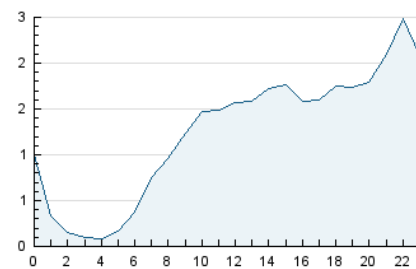

#### 3. Per dia del mes (Nacional)

Dia	N. únics	Visites	Pàgines	Dia	N. únics	Visites	Pàgines	Dia	N. únics	Visites	Pàgines
1	1.345	1.517	2.136	11	1.053	1.203	1.832	21	386	403	535
2	1.100	1.221	1.602	12	1.019	1.137	1.609	22	261	287	422
3	761	856	1.250	13	467	496	633	23	1.216	1.328	1.721
4	708	780	1.124	14	318	345	503	24	1.228	1.342	1.759
5	1.344	1.468	1.902	15	1.620	1.861	2.509	25	1.106	1.241	1.832
6	628	664	832	16	1.441	1.611	2.194	26	1.262	1.472	2.045
7	403	430	541	17	708	802	1.119	27	573	636	827
8	1.261	1.400	1.969	18	943	1.071	1.577	28	1.015	1.142	1.543
9	966	1.067	1.498	19	403	435	559	29	1.467	1.603	2.124
10	643	709	1.039	20	316	338	494	30	929	1.020	1.418

4. Gràfiques (Nacional)

4.1 Per dia de la setmana (promig)

N. únics / Visites (x 100)

Pàgines (x 100)

4.2 Per franja horària (promig)

Visites (x 1000)

Pàgines (x 1000)

4.3 Per mesos