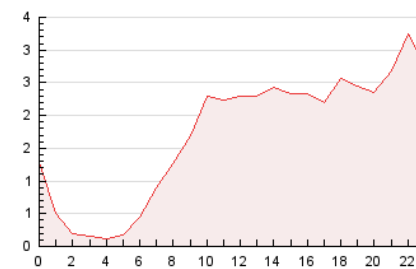

#### 3. Per dia del mes (Nacional)

Dia	N. únics	Visites	Pàgines	Dia	N. únics	Visites	Pàgines	Dia	N. únics	Visites	Pàgines
1	1.345	1.517	2.136	11	1.053	1.203	1.832	21	386	403	535
2	1.100	1.221	1.602	12	1.019	1.137	1.609	22	261	287	422
3	761	856	1.250	13	467	496	633	23	1.216	1.328	1.721
4	708	780	1.124	14	318	345	503	24	1.228	1.342	1.759
5	1.344	1.468	1.902	15	1.620	1.861	2.509	25	1.106	1.241	1.832
6	628	664	832	16	1.441	1.611	2.194	26	1.262	1.472	2.045
7	403	430	541	17	708	802	1.119	27	573	636	827
8	1.261	1.400	1.969	18	943	1.071	1.577	28	1.015	1.142	1.543
9	966	1.067	1.498	19	403	435	559	29	1.467	1.603	2.124
10	643	709	1.039	20	316	338	494	30	929	1.020	1.418

4. Gràfiques (Nacional)

4.1 Per dia de la setmana (promig)

N. únics / Visites (x 100)

Pàgines (x 100)

4.2 Per franja horària (promig)

Visites (x 1000)

Pàgines (x 1000)

4.3 Per mesos