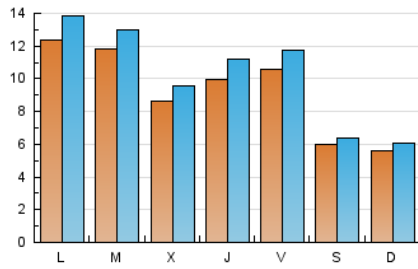

4. Gràfiques (Nacional i Internacional)

4.1 Per dia de la setmana (promig)

N. únics / Visites (x 100)