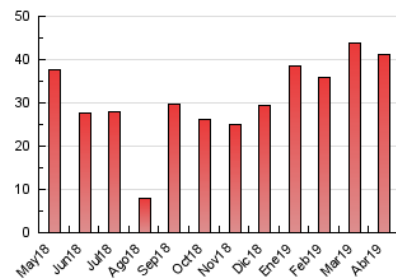

Pàgines (x 1000)