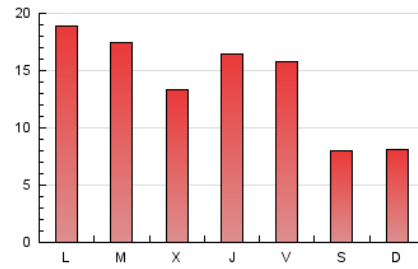

Pàgines (x 100)