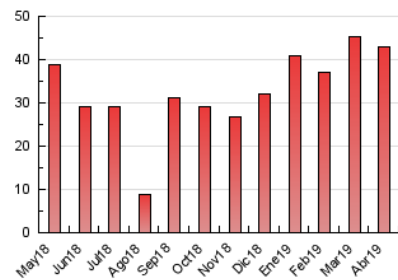

Pàgines (x 1000)