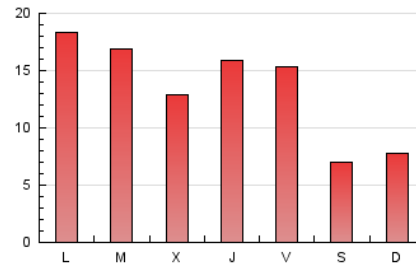

Pàgines (x 100)