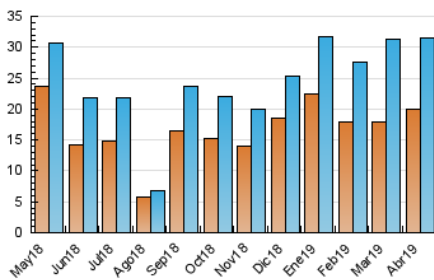

4.3 Per mesos

N. únics / Visites (x 1000)