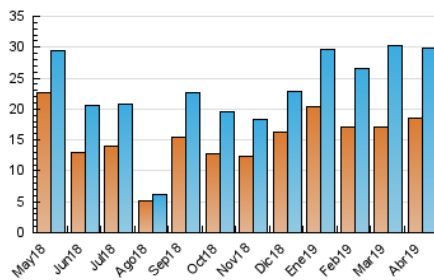

4.3 Per mesos

N. únics / Visites (x 1000)