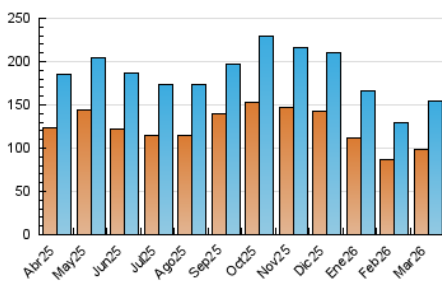

4.3 Per mesos

N. únics / Visites (x 1000)