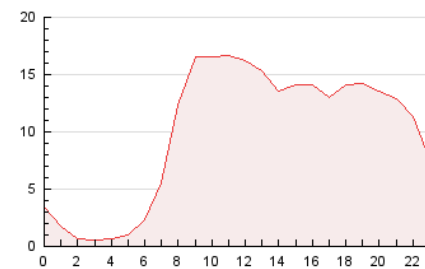

2. Seccions (Nacional)

	PÀGINES	%
HOME	0	0 %
RESTA	238.042	100.00 %

3. Per dia del mes (Nacional)

Dia	N. únics	Visites	Pàgines	Dia	N. únics	Visites	Pàgines	Dia	N. únics	Visites	Pàgines
1	3.341	3.690	5.478	11	4.868	5.414	7.977	21	4.604	5.147	7.021
2	4.760	5.425	7.764	12	4.287	4.959	7.114	22	4.723	5.095	7.122
3	3.485	3.943	6.017	13	6.653	7.582	11.646	23	3.879	4.419	6.424
4	3.217	3.645	5.444	14	4.783	5.293	7.570	24	5.490	6.205	8.895
5	3.943	4.408	7.588	15	3.800	4.198	5.937	25	3.822	4.210	6.509
6	5.536	6.214	11.950	16	4.082	4.585	7.594	26	3.749	4.394	6.692
7	3.557	4.004	6.367	17	3.851	4.336	6.757	27	5.659	6.406	10.598
8	2.923	3.243	5.156	18	4.738	5.423	7.912	28	4.124	4.544	6.615
9	4.687	5.134	8.080	19	6.629	7.775	10.728	29	3.725	4.052	6.361
10	3.513	4.071	6.551	20	6.191	7.149	11.588	30	5.812	6.418	9.014
								31	4.239	4.708	7.573

4. Gràfiques (Nacional)

4.1 Per dia de la setmana (promig)

N. únics / Visites (x 100)

Pàgines (x 100)

4.2 Per franja horària (promig)

Visites_ (x 1000)

Pàgines (x 1000)

4.3 Per mesos