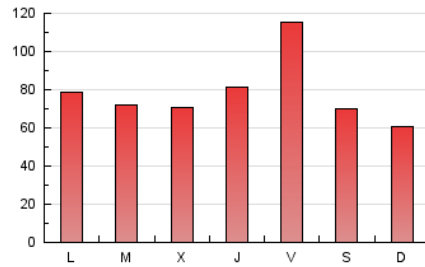

Pàgines (x 100)