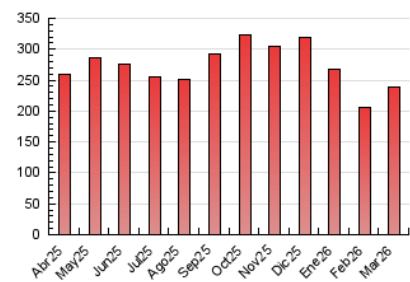

Pàgines (x 1000)