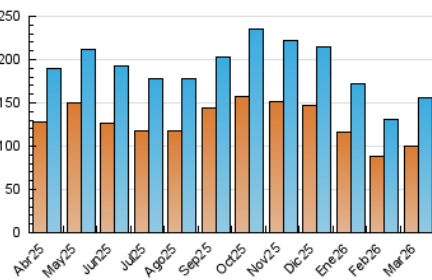

4.3 Per mesos

N. únics / Visites (x 1000)