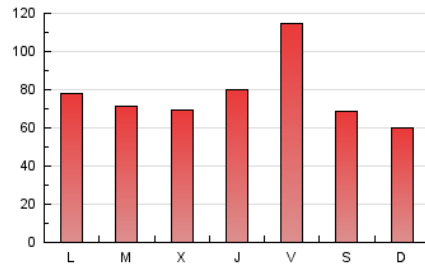

Pàgines (x 100)