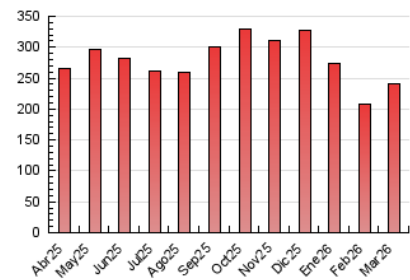

Pàgines (x 1000)