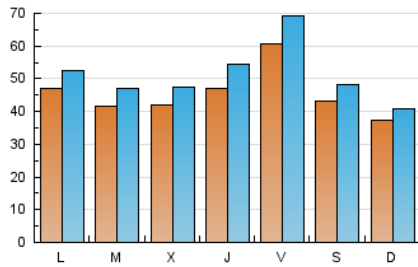

4. Gràfiques (Nacional i Internacional)

4.1 Per dia de la setmana (promig)

N. únics / Visites (x 100)