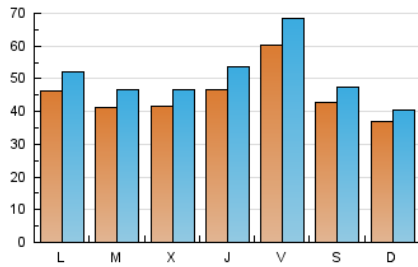

4. Gràfiques (Nacional)

4.1 Per dia de la setmana (promig)

N. únics / Visites (x 100)