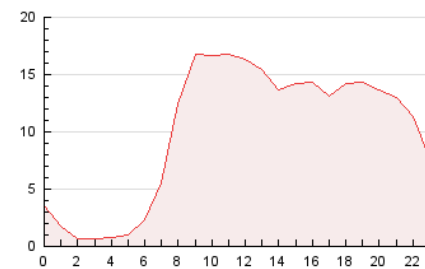

2. Seccions (Nacional i Internacional)

	PÀGINES	%
HOME	0	0 %
RESTA	240.376	100.00 %

3. Per dia del mes (Nacional i Internacional)

Dia	N. únics	Visites	Pàgines	Dia	N. únics	Visites	Pàgines	Dia	N. únics	Visites	Pàgines
1	3.375	3.740	5.529	11	4.946	5.505	8.075	21	4.649	5.205	7.092
2	4.811	5.476	7.824	12	4.331	5.020	7.184	22	4.771	5.126	7.181
3	3.523	3.992	6.063	13	6.731	7.673	11.794	23	3.933	4.488	6.497
4	3.264	3.690	5.515	14	4.854	5.357	7.678	24	5.528	6.249	8.949
5	3.988	4.447	7.647	15	3.851	4.240	5.995	25	3.860	4.269	6.561
6	5.620	6.303	12.079	16	4.137	4.624	7.681	26	3.793	4.430	6.750
7	3.603	4.063	6.431	17	3.896	4.386	6.816	27	5.720	6.468	10.687
8	2.953	3.270	5.193	18	4.798	5.486	7.999	28	4.195	4.611	6.711
9	4.748	5.205	8.152	19	6.700	7.853	10.838	29	3.777	4.098	6.426
10	3.556	4.096	6.600	20	6.253	7.217	11.704	30	5.871	6.485	9.087
								31	4.291	4.751	7.638

4. Gràfiques (Nacional i Internacional)

4.1 Per dia de la setmana (promig)

N. únics / Visites (x 100)

Pàgines (x 100)

4.2 Per franja horària (promig)

Visites_ (x 1000)

Pàgines (x 1000)

4.3 Per mesos