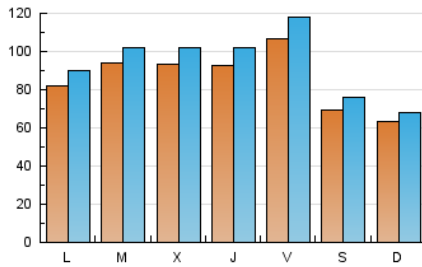

4. Gràfiques (Nacional i Internacional)

4.1 Per dia de la setmana (promig)

N. únics / Visites (x 100)