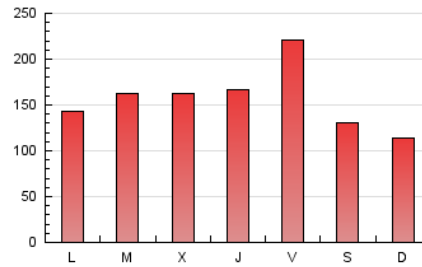

Pàgines (x 100)