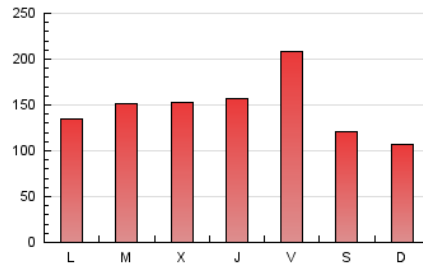

Pàgines (x 100)