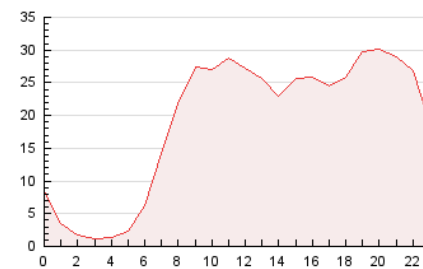

2. Seccions (Nacional)

	PÀGINES	%
HOME	0	0 %
RESTA	456.382	100.00 %

3. Per dia del mes (Nacional)

Dia	N. únics	Visites	Pàgines	Dia	N. únics	Visites	Pàgines	Dia	N. únics	Visites	Pàgines
1	3.846	4.181	5.816	11	3.583	4.081	5.625	21	10.076	10.947	19.320
2	3.894	4.326	5.919	12	5.227	5.985	8.047	22	11.373	12.355	22.455
3	2.334	2.664	3.853	13	2.021	2.208	2.987	23	11.531	12.456	21.245
4	2.549	2.875	4.257	14	1.425	1.587	2.323	24	11.343	12.370	20.343
5	3.278	3.685	5.300	15	7.404	8.868	12.316	25	14.634	16.287	28.484
6	1.976	2.165	3.036	16	11.849	12.956	21.457	26	14.268	15.595	31.544
7	1.542	1.714	2.555	17	13.660	15.155	25.420	27	10.808	11.760	21.019
8	2.719	3.124	4.649	18	13.215	14.408	24.476	28	9.844	10.508	18.381
9	3.161	3.666	5.105	19	16.052	17.942	38.514	29	12.184	13.058	22.090
10	2.539	2.906	4.067	20	10.219	11.314	21.405	30	12.372	13.411	21.886
								31	12.387	13.398	22.488

4. Gràfiques (Nacional)

4.1 Per dia de la setmana (promig)

N. únics / Visites (x 100)

Pàgines (x 100)

4.2 Per franja horària (promig)

Visites__ (x 1000)

Pàgines (x 1000)

4.3 Per mesos