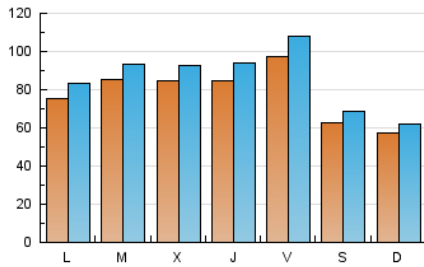

4. Gràfiques (Nacional)

4.1 Per dia de la setmana (promig)

N. únics / Visites (x 100)