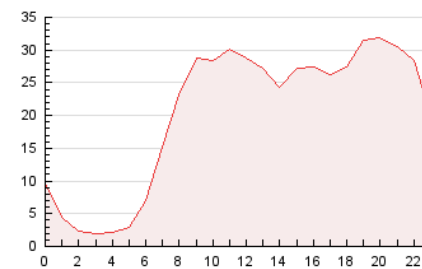

2. Seccions (Nacional i Internacional)

	PÀGINES	%
HOME	0	0 %
RESTA	486.962	100.00 %

3. Per dia del mes (Nacional i Internacional)

Dia	N. únics	Visites	Pàgines	Dia	N. únics	Visites	Pàgines	Dia	N. únics	Visites	Pàgines
1	4.363	4.700	6.349	11	4.026	4.532	6.105	21	10.967	11.885	20.534
2	4.511	4.944	6.544	12	5.897	6.654	8.756	22	12.469	13.370	23.714
3	2.949	3.280	4.475	13	2.479	2.668	3.489	23	12.783	13.717	22.918
4	3.171	3.499	4.889	14	1.811	1.975	2.746	24	12.400	13.400	21.708
5	3.941	4.352	5.983	15	7.965	9.426	12.914	25	15.643	17.428	30.012
6	2.496	2.687	3.571	16	12.752	13.959	22.695	26	15.378	16.819	33.274
7	1.938	2.110	2.954	17	14.754	16.278	26.893	27	11.566	12.608	22.123
8	3.314	3.721	5.256	18	14.315	15.474	25.819	28	10.606	11.265	19.343
9	3.736	4.241	5.697	19	17.330	19.350	40.468	29	13.045	13.921	23.369
10	3.177	3.553	4.736	20	11.201	12.353	22.798	30	13.227	14.282	23.164
								31	13.349	14.337	23.666

4. Gràfiques (Nacional i Internacional)

4.1 Per dia de la setmana (promig)

N. únics / Visites (x 100)

Pàgines (x 100)

4.2 Per franja horària (promig)

Visites (x 1000)

Pàgines (x 1000)

4.3 Per mesos