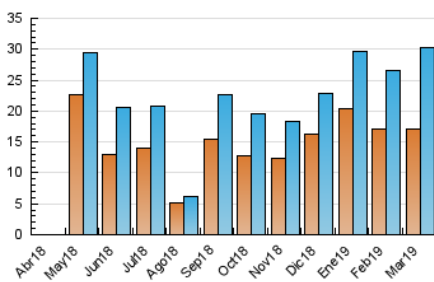

4.3 Per mesos

N. únics / Visites (x 1000)