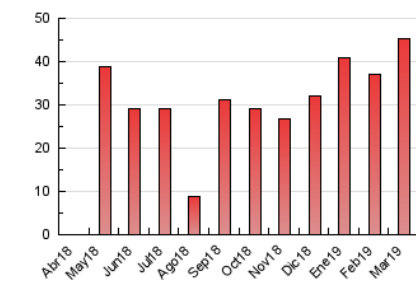

Pàgines (x 1000)