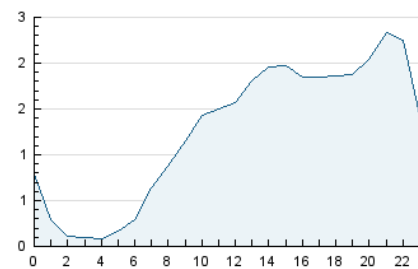

#### 3. Per dia del mes (Nacional)

Dia	N. únics	Visites	Pàgines	Dia	N. únics	Visites	Pàgines	Dia	N. únics	Visites	Pàgines
1	910	1.002	1.378	11	2.409	2.602	3.353	21	1.071	1.218	1.800
2	542	577	789	12	1.424	1.585	2.088	22	1.193	1.427	2.162
3	358	382	524	13	778	852	1.169	23	550	622	892
4	1.124	1.236	1.659	14	580	685	1.069	24	391	452	658
5	692	760	1.101	15	1.794	2.225	3.396	25	1.428	1.660	2.436
6	703	774	1.152	16	958	1.173	1.686	26	1.193	1.425	2.123
7	535	610	1.053	17	448	525	786	27	1.122	1.339	1.981
8	394	445	640	18	742	845	1.321	28	585	691	1.057
9	268	300	415	19	556	652	1.038	29	1.225	1.569	2.445
10	216	234	345	20	866	1.010	1.473	30	679	768	1.158
								31	521	559	778

4. Gràfiques (Nacional)

4.1 Per dia de la setmana (promig)

N. únics / Visites (x 100)

Pàgines (x 100)

4.2 Per franja horària (promig)

Visites (x 1000)

Pàgines (x 1000)

4.3 Per mesos