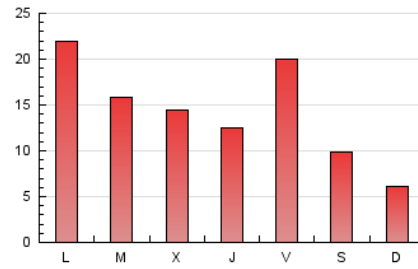

Pàgines (x 100)