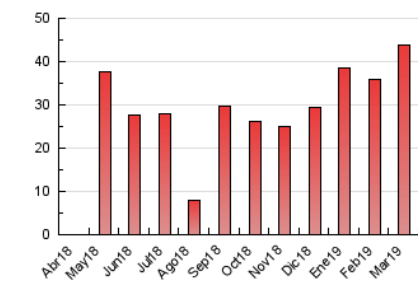

Pàgines (x 1000)