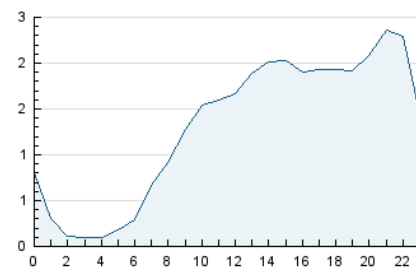

### 3. Per dia del mes (Nacional i Internacional)

Dia	N. únics	Visites	Pàgines	Dia	N. únics	Visites	Pàgines	Dia	N. únics	Visites	Pàgines
1	967	1.059	1.438	11	2.584	2.781	3.540	21	1.103	1.251	1.833
2	560	597	815	12	1.468	1.632	2.149	22	1.256	1.491	2.234
3	375	399	542	13	793	867	1.185	23	560	633	905
4	1.177	1.290	1.715	14	603	709	1.093	24	404	465	672
5	723	794	1.135	15	1.865	2.299	3.478	25	1.489	1.721	2.501
6	728	799	1.183	16	982	1.198	1.716	26	1.240	1.473	2.179
7	564	639	1.086	17	454	532	793	27	1.157	1.375	2.020
8	411	462	669	18	780	886	1.369	28	597	704	1.073
9	279	311	429	19	583	680	1.071	29	1.270	1.617	2.496
10	237	255	366	20	898	1.043	1.509	30	698	787	1.179
								31	544	582	801

4. Gràfiques (Nacional i Internacional)

4.1 Per dia de la setmana (promig)

N. únics / Visites (x 100)

Pàgines (x 100)

4.2 Per franja horària (promig)

Visites (x 1000)

Pàgines (x 1000)

4.3 Per mesos