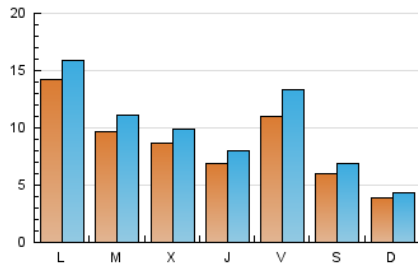

4. Gràfiques (Nacional)

4.1 Per dia de la setmana (promig)

N. únics / Visites (x 100)