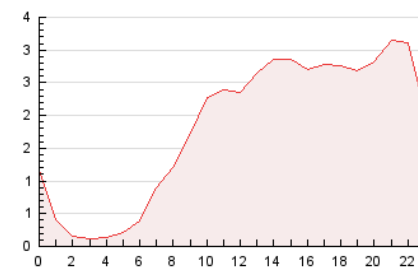

#### 3. Per dia del mes (Nacional)

Dia	N. únics	Visites	Pàgines	Dia	N. únics	Visites	Pàgines	Dia	N. únics	Visites	Pàgines
1	910	1.002	1.378	11	2.409	2.602	3.353	21	1.071	1.218	1.800
2	542	577	789	12	1.424	1.585	2.088	22	1.193	1.427	2.162
3	358	382	524	13	778	852	1.169	23	550	622	892
4	1.124	1.236	1.659	14	580	685	1.069	24	391	452	658
5	692	760	1.101	15	1.794	2.225	3.396	25	1.428	1.660	2.436
6	703	774	1.152	16	958	1.173	1.686	26	1.193	1.425	2.123
7	535	610	1.053	17	448	525	786	27	1.122	1.339	1.981
8	394	445	640	18	742	845	1.321	28	585	691	1.057
9	268	300	415	19	556	652	1.038	29	1.225	1.569	2.445
10	216	234	345	20	866	1.010	1.473	30	679	768	1.158
								31	521	559	778

4. Gràfiques (Nacional)

4.1 Per dia de la setmana (promig)

N. únics / Visites (x 100)

Pàgines (x 100)

4.2 Per franja horària (promig)

Visites (x 1000)

Pàgines (x 1000)

4.3 Per mesos