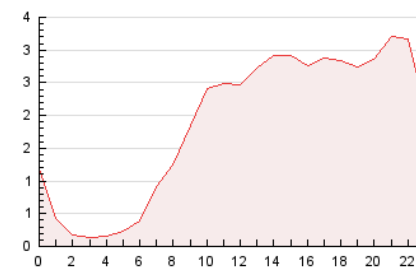

### 3. Per dia del mes (Nacional i Internacional)

Dia	N. únics	Visites	Pàgines	Dia	N. únics	Visites	Pàgines	Dia	N. únics	Visites	Pàgines
1	967	1.059	1.438	11	2.584	2.781	3.540	21	1.103	1.251	1.833
2	560	597	815	12	1.468	1.632	2.149	22	1.256	1.491	2.234
3	375	399	542	13	793	867	1.185	23	560	633	905
4	1.177	1.290	1.715	14	603	709	1.093	24	404	465	672
5	723	794	1.135	15	1.865	2.299	3.478	25	1.489	1.721	2.501
6	728	799	1.183	16	982	1.198	1.716	26	1.240	1.473	2.179
7	564	639	1.086	17	454	532	793	27	1.157	1.375	2.020
8	411	462	669	18	780	886	1.369	28	597	704	1.073
9	279	311	429	19	583	680	1.071	29	1.270	1.617	2.496
10	237	255	366	20	898	1.043	1.509	30	698	787	1.179
								31	544	582	801

4. Gràfiques (Nacional i Internacional)

4.1 Per dia de la setmana (promig)

N. únics / Visites (x 100)

Pàgines (x 100)

4.2 Per franja horària (promig)

Visites (x 1000)

Pàgines (x 1000)

4.3 Per mesos