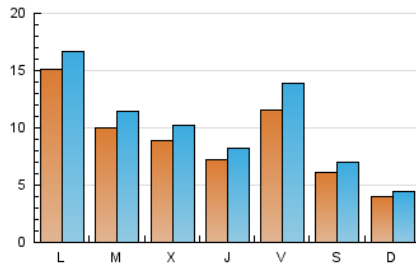

4. Gràfiques (Nacional i Internacional)

4.1 Per dia de la setmana (promig)

N. únics / Visites (x 100)