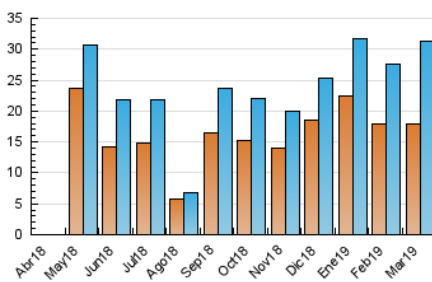

4.3 Per mesos

N. únics / Visites (x 1000)