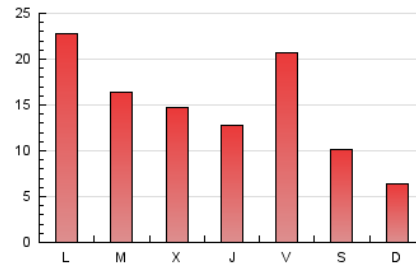

Pàgines (x 100)