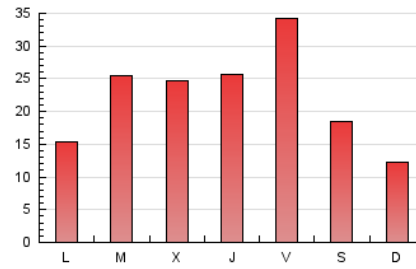

Pàgines (x 100)