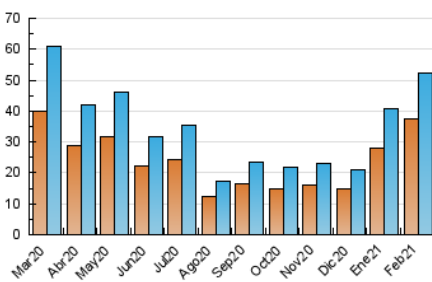

4.3 Per mesos

N. únics / Visites (x 1000)