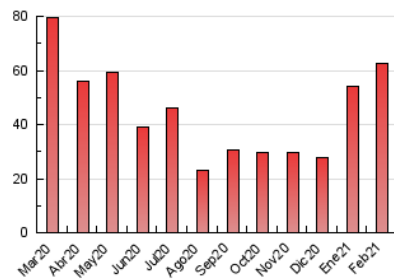

Pàgines (x 1000)