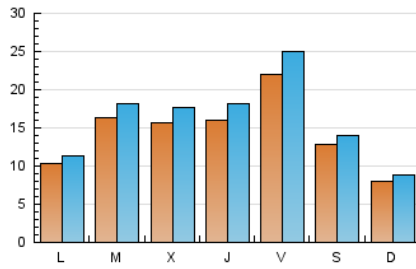

4. Gràfiques (Nacional)

4.1 Per dia de la setmana (promig)

N. únics / Visites (x 100)