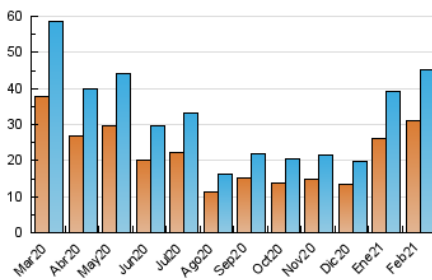

4.3 Per mesos

N. únics / Visites (x 1000)