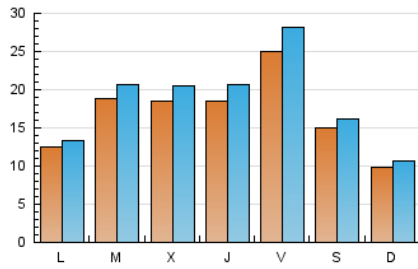

4. Gràfiques (Nacional i Internacional)

4.1 Per dia de la setmana (promig)

N. únics / Visites (x 100)