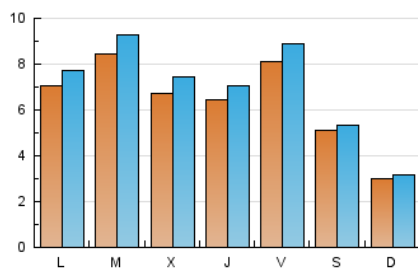

4. Gràfiques (Nacional)

4.1 Per dia de la setmana (promig)

N. únics / Visites (x 100)