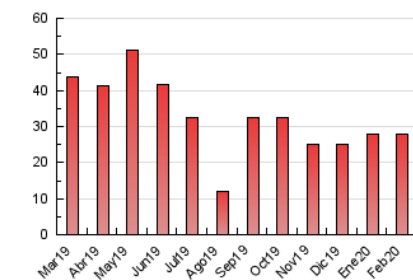

##### 4.2 Per franja horària (promig)

Visites (x 1000)

Pàgines (x 1000)

##### 4.3 Per mesos

N. únics / Visites (x 1000)

Pàgines (x 1000)