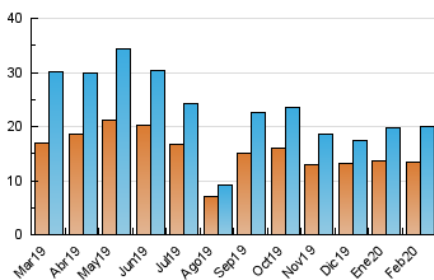

##### 4.1 Per dia de la setmana (promig)

N. únics / Visites (x 100)

Pàgines (x 100)

##### 4.2 Per franja horària (promig)

Visites (x 1000)

Pàgines (x 1000)

##### 4.3 Per mesos

N. únics / Visites (x 1000)

Pàgines (x 1000)