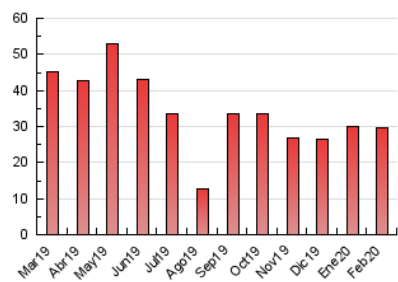

Pàgines (x 1000)