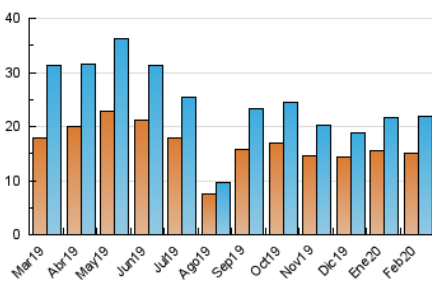

4.3 Per mesos

N. únics / Visites (x 1000)