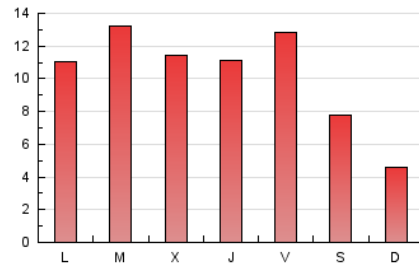

Pàgines (x 100)