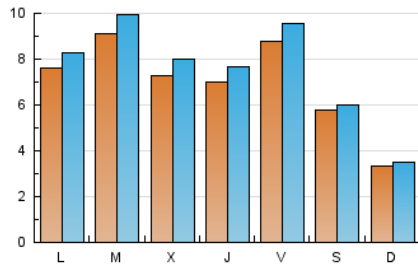

4. Gràfiques (Nacional i Internacional)

4.1 Per dia de la setmana (promig)

N. únics / Visites (x 100)