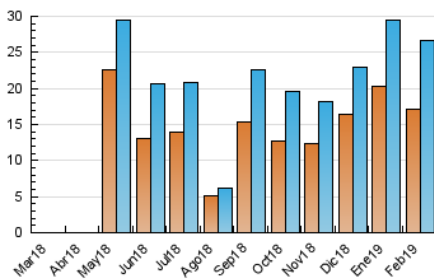

4.3 Per mesos

N. únics / Visites (x 1000)