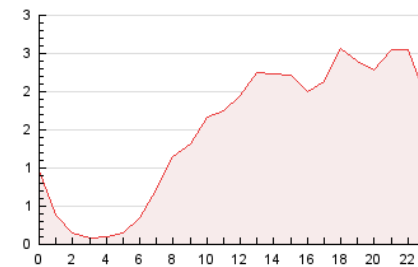

#### 3. Per dia del mes (Nacional)

Dia	N. únics	Visites	Pàgines	Dia	N. únics	Visites	Pàgines	Dia	N. únics	Visites	Pàgines
1	1.277	1.412	1.922	11	935	1.066	1.491	21	378	430	613
2	532	573	736	12	1.027	1.083	1.380	22	1.212	1.308	1.691
3	372	388	518	13	2.129	2.244	2.627	23	634	655	805
4	1.130	1.329	2.004	14	593	686	925	24	637	662	813
5	1.171	1.459	2.046	15	1.094	1.203	1.634	25	1.551	1.746	2.315
6	734	878	1.273	16	599	624	756	26	1.240	1.345	1.726
7	485	595	921	17	298	318	417	27	1.014	1.099	1.419
8	820	987	1.572	18	1.241	1.348	1.779	28	625	693	1.005
9	379	456	657	19	715	835	1.214				
10	279	293	409	20	715	847	1.206				

4. Gràfiques (Nacional)

4.1 Per dia de la setmana (promig)

N. únics / Visites (x 100)

Pàgines (x 100)

4.2 Per franja horària (promig)

Visites (x 1000)

Pàgines (x 1000)

4.3 Per mesos