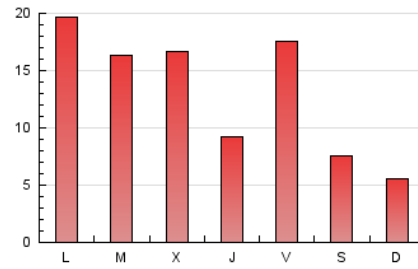

Pàgines (x 100)