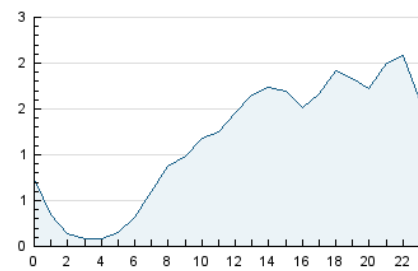

### 3. Per dia del mes (Nacional i Internacional)

Dia	N. únics	Visites	Pàgines	Dia	N. únics	Visites	Pàgines	Dia	N. únics	Visites	Pàgines
1	1.333	1.468	1.978	11	1.026	1.157	1.582	21	392	444	628
2	540	581	744	12	1.063	1.119	1.417	22	1.255	1.351	1.736
3	385	401	533	13	2.200	2.315	2.700	23	653	674	824
4	1.192	1.393	2.071	14	663	759	998	24	653	678	832
5	1.219	1.510	2.105	15	1.145	1.254	1.693	25	1.611	1.807	2.381
6	761	910	1.308	16	616	641	774	26	1.274	1.380	1.762
7	509	619	1.000	17	324	344	443	27	1.046	1.131	1.452
8	869	1.039	1.627	18	1.283	1.390	1.823	28	660	730	1.045
9	395	474	676	19	740	861	1.244				
10	293	307	424	20	734	866	1.227				

4. Gràfiques (Nacional i Internacional)

4.1 Per dia de la setmana (promig)

N. únics / Visites (x 100)

Pàgines (x 100)

4.2 Per franja horària (promig)

Visites (x 1000)

Pàgines (x 1000)

4.3 Per mesos