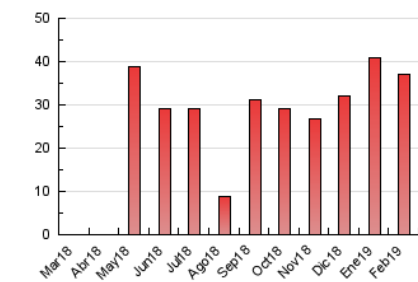

Pàgines (x 1000)