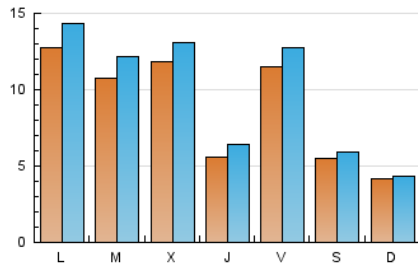

4. Gràfiques (Nacional i Internacional)

4.1 Per dia de la setmana (promig)

N. únics / Visites (x 100)