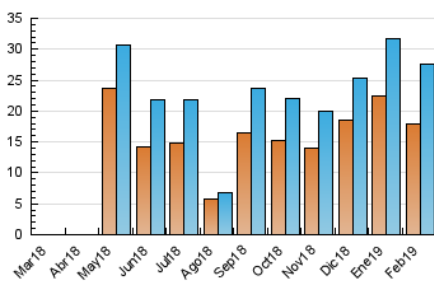

4.3 Per mesos

N. únics / Visites (x 1000)