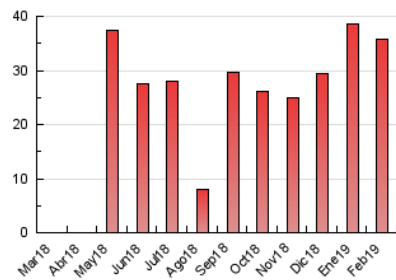

Pàgines (x 1000)