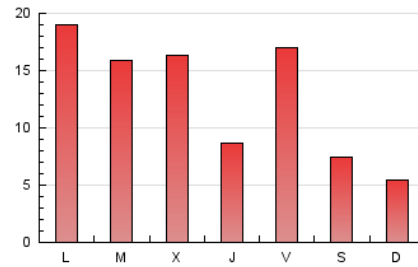

Pàgines (x 100)