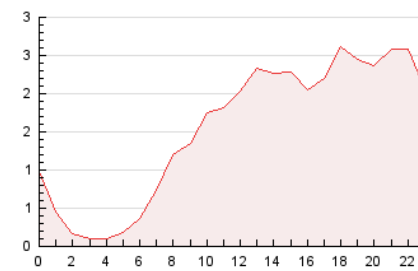

### 3. Per dia del mes (Nacional i Internacional)

Dia	N. únics	Visites	Pàgines	Dia	N. únics	Visites	Pàgines	Dia	N. únics	Visites	Pàgines
1	1.333	1.468	1.978	11	1.026	1.157	1.582	21	392	444	628
2	540	581	744	12	1.063	1.119	1.417	22	1.255	1.351	1.736
3	385	401	533	13	2.200	2.315	2.700	23	653	674	824
4	1.192	1.393	2.071	14	663	759	998	24	653	678	832
5	1.219	1.510	2.105	15	1.145	1.254	1.693	25	1.611	1.807	2.381
6	761	910	1.308	16	616	641	774	26	1.274	1.380	1.762
7	509	619	1.000	17	324	344	443	27	1.046	1.131	1.452
8	869	1.039	1.627	18	1.283	1.390	1.823	28	660	730	1.045
9	395	474	676	19	740	861	1.244				
10	293	307	424	20	734	866	1.227				

4. Gràfiques (Nacional i Internacional)

4.1 Per dia de la setmana (promig)

N. únics / Visites (x 100)

Pàgines (x 100)

4.2 Per franja horària (promig)

Visites (x 1000)

Pàgines (x 1000)

4.3 Per mesos