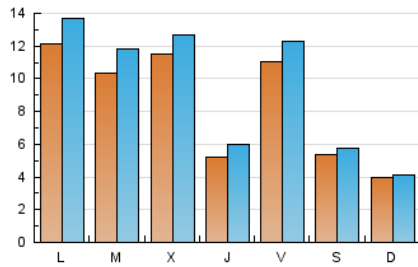

4. Gràfiques (Nacional)

4.1 Per dia de la setmana (promig)

N. únics / Visites (x 100)