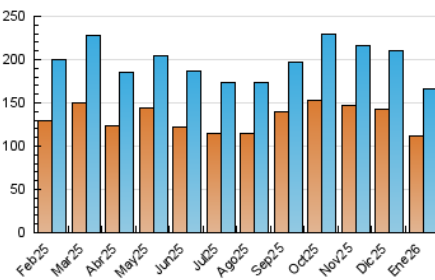

## 4. Gràfiques (Nacional)

### 4.2 Per franja horària (promig)

Visites\_ (x 1000)

Pàgines (x 1000)

### 4.3 Per mesos

N. únics / Visites (x 1000)

Pàgines (x 1000)

## 5. Observacions

Este Medio Electrónico de Comunicación ha sido medido por la herramienta Google Analytics de Google (GA4).