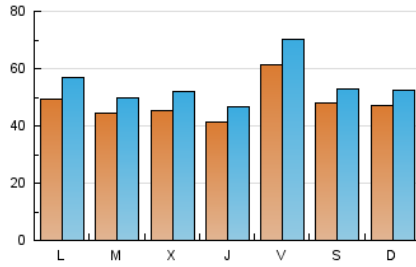

4. Gràfiques (Nacional)

4.1 Per dia de la setmana (promig)

N. únics / Visites (x 100)