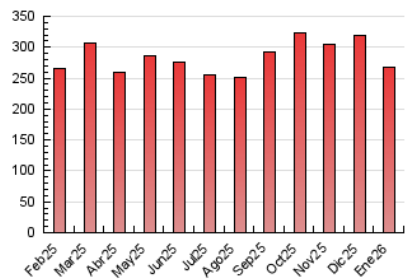

### 4.1 Per dia de la setmana (promig)

N. únics / Visites (x 100)

Pàgines (x 100)

### 4.2 Per franja horària (promig)

Visites\_ (x 1000)

Pàgines (x 1000)

### 4.3 Per mesos

N. únics / Visites (x 1000)

Pàgines (x 1000)