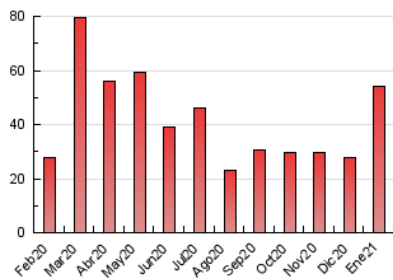

Pàgines (x 1000)