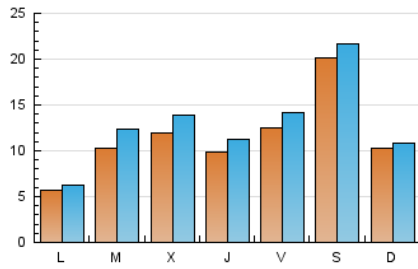

4. Gràfiques (Nacional i Internacional)

4.1 Per dia de la setmana (promig)

N. únics / Visites (x 100)