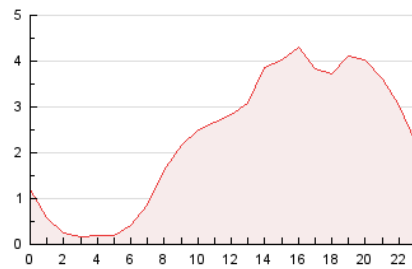

2. Seccions (Nacional i Internacional)

	PÀGINES	%
HOME	0	0 %
RESTA	56.031	100.00 %

3. Per dia del mes (Nacional i Internacional)

Dia	N. únics	Visites	Pàgines	Dia	N. únics	Visites	Pàgines	Dia	N. únics	Visites	Pàgines
1	277	322	445	11	397	445	634	21	651	719	1.079
2	227	254	417	12	2.427	3.096	4.043	22	1.633	1.780	2.351
3	219	237	343	13	1.697	1.966	2.622	23	760	792	1.070
4	345	406	599	14	1.543	1.742	2.273	24	457	487	762
5	328	363	544	15	991	1.111	1.474	25	597	650	1.024
6	177	202	339	16	1.200	1.287	1.735	26	655	743	1.222
7	285	323	565	17	924	994	1.304	27	2.128	2.576	3.772
8	921	1.036	1.389	18	918	1.007	1.448	28	1.470	1.729	2.622
9	637	688	928	19	686	752	1.158	29	2.422	2.848	4.032
10	297	322	419	20	753	814	1.122	30	7.260	7.789	9.977
								31	3.234	3.386	4.319

4. Gràfiques (Nacional i Internacional)

4.1 Per dia de la setmana (promig)

N. únics / Visites (x 100)

Pàgines (x 100)

4.2 Per franja horària (promig)

Visites (x 1000)

Pàgines (x 1000)

4.3 Per mesos