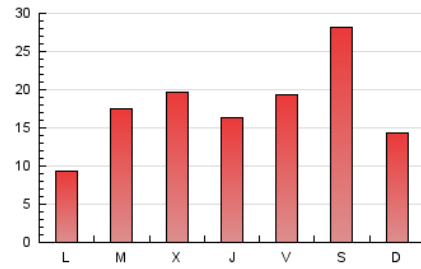

Pàgines (x 100)