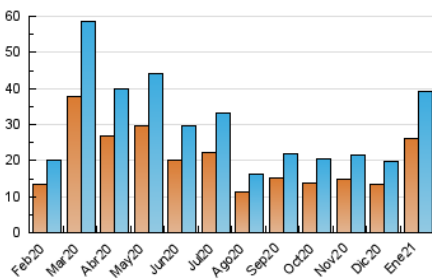

4.3 Per mesos

N. únics / Visites (x 1000)