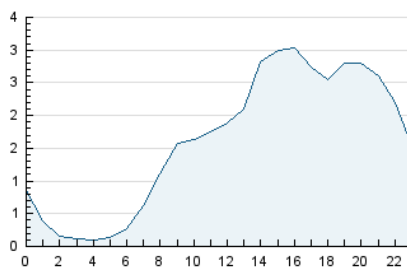

2. Seccions (Nacional)

	PÀGINES	%
HOME	0	0 %
RESTA	54.208	100.00 %

3. Per dia del mes (Nacional)

Dia	N. únics	Visites	Pàgines	Dia	N. únics	Visites	Pàgines	Dia	N. únics	Visites	Pàgines
1	250	295	418	11	376	424	611	21	595	663	1.020
2	221	248	409	12	2.368	3.033	3.975	22	1.552	1.697	2.264
3	204	222	324	13	1.650	1.917	2.567	23	723	755	1.033
4	313	373	560	14	1.464	1.660	2.184	24	436	466	738
5	308	343	524	15	928	1.047	1.409	25	562	614	982
6	174	199	336	16	1.105	1.188	1.631	26	608	695	1.172
7	276	314	554	17	856	925	1.233	27	2.012	2.456	3.638
8	872	985	1.337	18	870	958	1.395	28	1.403	1.660	2.546
9	607	658	898	19	626	692	1.098	29	2.283	2.708	3.884
10	277	302	399	20	716	774	1.078	30	7.070	7.605	9.777
								31	3.137	3.288	4.214

4. Gràfiques (Nacional)

4.1 Per dia de la setmana (promig)

N. únics / Visites (x 100)

Pàgines (x 100)

4.2 Per franja horària (promig)

Visites (x 1000)

Pàgines (x 1000)

4.3 Per mesos