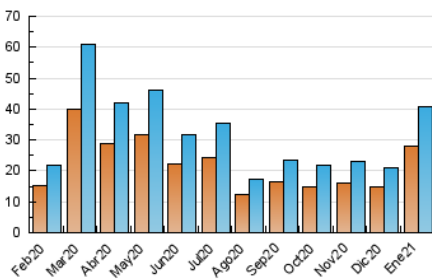

4.3 Per mesos

N. únics / Visites (x 1000)