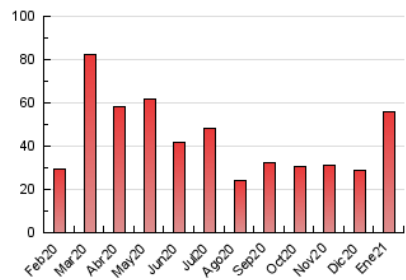

Pàgines (x 1000)