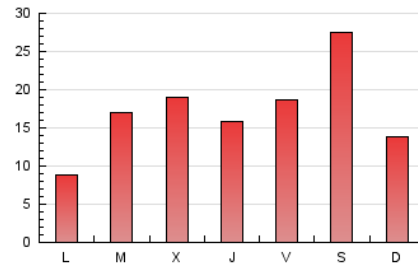

Pàgines (x 100)