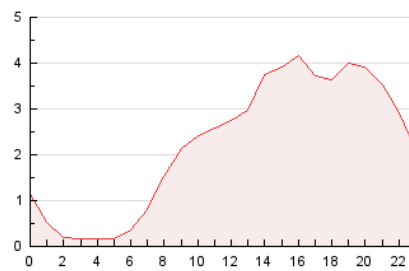

2. Seccions (Nacional)

	PÀGINES	%
HOME	0	0 %
RESTA	54.208	100.00 %

3. Per dia del mes (Nacional)

Dia	N. únics	Visites	Pàgines	Dia	N. únics	Visites	Pàgines	Dia	N. únics	Visites	Pàgines
1	250	295	418	11	376	424	611	21	595	663	1.020
2	221	248	409	12	2.368	3.033	3.975	22	1.552	1.697	2.264
3	204	222	324	13	1.650	1.917	2.567	23	723	755	1.033
4	313	373	560	14	1.464	1.660	2.184	24	436	466	738
5	308	343	524	15	928	1.047	1.409	25	562	614	982
6	174	199	336	16	1.105	1.188	1.631	26	608	695	1.172
7	276	314	554	17	856	925	1.233	27	2.012	2.456	3.638
8	872	985	1.337	18	870	958	1.395	28	1.403	1.660	2.546
9	607	658	898	19	626	692	1.098	29	2.283	2.708	3.884
10	277	302	399	20	716	774	1.078	30	7.070	7.605	9.777
								31	3.137	3.288	4.214

4. Gràfiques (Nacional)

4.1 Per dia de la setmana (promig)

N. únics / Visites (x 100)

Pàgines (x 100)

4.2 Per franja horària (promig)

Visites (x 1000)

Pàgines (x 1000)

4.3 Per mesos