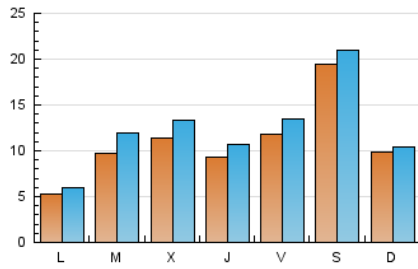

4. Gràfiques (Nacional)

4.1 Per dia de la setmana (promig)

N. únics / Visites (x 100)