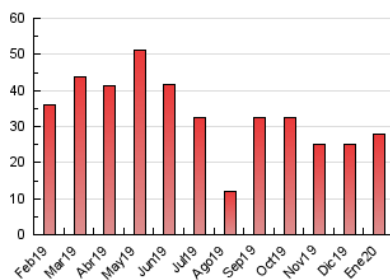

##### 4.2 Per franja horària (promig)

Visites (x 1000)

Pàgines (x 1000)

##### 4.3 Per mesos

N. únics / Visites (x 1000)

Pàgines (x 1000)