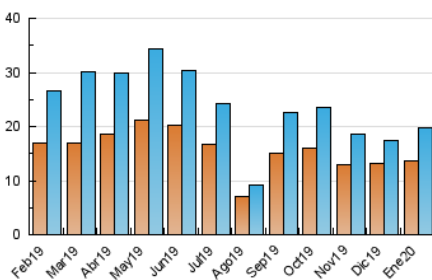

##### 4.1 Per dia de la setmana (promig)

N. únics / Visites (x 100)

Pàgines (x 100)

##### 4.2 Per franja horària (promig)

Visites (x 1000)

Pàgines (x 1000)

##### 4.3 Per mesos

N. únics / Visites (x 1000)

Pàgines (x 1000)