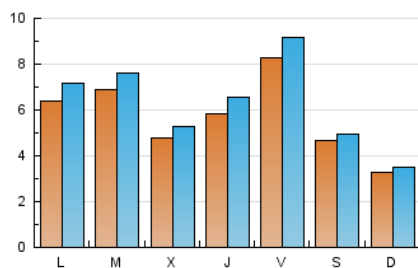

4. Gràfiques (Nacional)

4.1 Per dia de la setmana (promig)

N. únics / Visites (x 100)