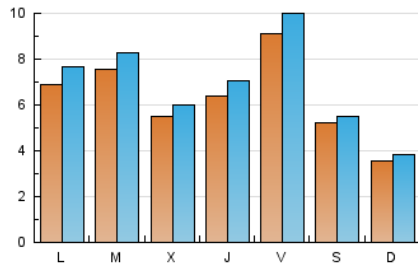

4. Gràfiques (Nacional i Internacional)

4.1 Per dia de la setmana (promig)

N. únics / Visites (x 100)