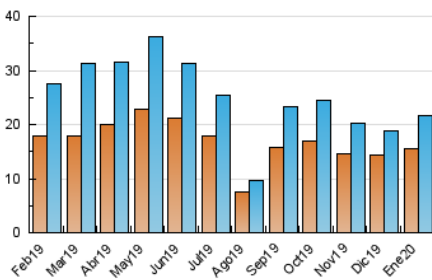

4.3 Per mesos

N. únics / Visites (x 1000)