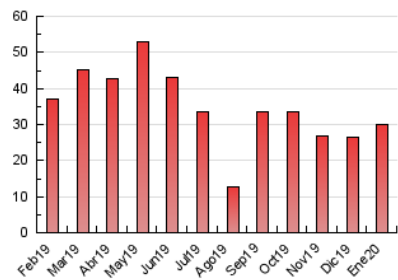

Pàgines (x 1000)