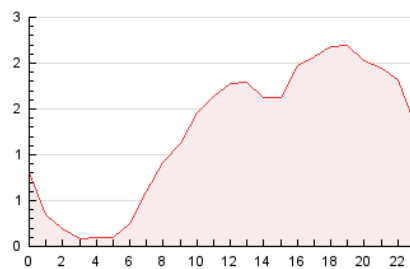

### 3. Per dia del mes (Nacional i Internacional)

Dia	N. únics	Visites	Pàgines	Dia	N. únics	Visites	Pàgines	Dia	N. únics	Visites	Pàgines
1	293	320	491	11	622	653	780	21	811	874	1.283
2	1.335	1.466	2.070	12	397	420	546	22	820	884	1.201
3	1.269	1.387	1.908	13	1.363	1.503	1.974	23	488	549	826
4	632	673	924	14	1.002	1.087	1.451	24	575	637	851
5	382	410	566	15	601	658	974	25	450	469	652
6	225	246	571	16	475	519	740	26	256	274	354
7	440	496	649	17	668	745	968	27	451	505	732
8	544	602	820	18	389	412	536	28	779	862	1.148
9	458	518	767	19	394	418	544	29	480	532	795
10	810	883	1.220	20	714	814	1.116	30	432	486	725
								31	1.236	1.350	1.798

4. Gràfiques (Nacional i Internacional)

4.1 Per dia de la setmana (promig)

N. únics / Visites (x 100)

Pàgines (x 100)

4.2 Per franja horària (promig)

Visites (x 1000)

Pàgines (x 1000)

4.3 Per mesos