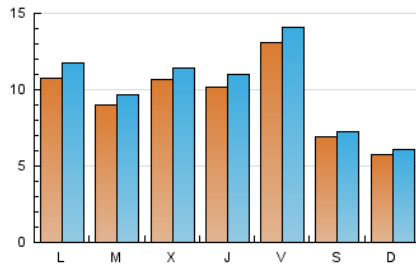

4. Gràfiques (Nacional i Internacional)

4.1 Per dia de la setmana (promig)

N. únics / Visites (x 100)