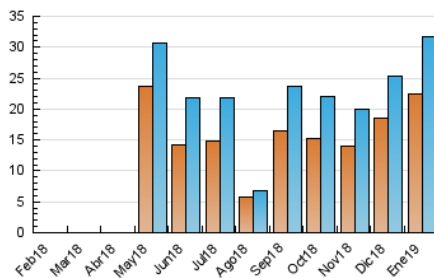

4.3 Per mesos

N. únics / Visites (x 1000)