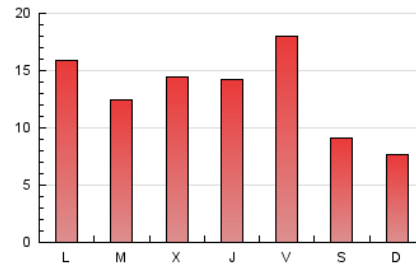

Pàgines (x 100)