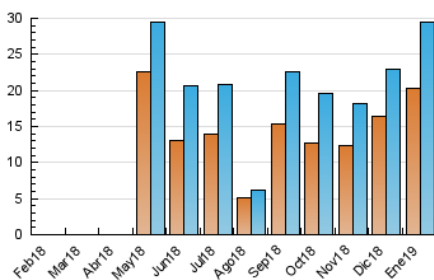

4.3 Per mesos

N. únics / Visites (x 1000)