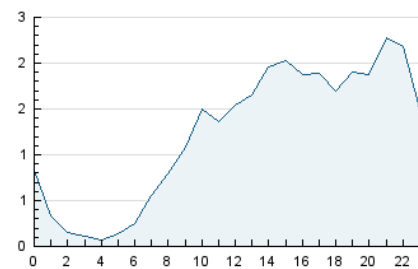

2. Seccions (Nacional)

	PÀGINES	%
HOME	0	0 %
RESTA	38.529	100.00 %

3. Per dia del mes (Nacional)

Dia	N. únics	Visites	Pàgines	Dia	N. únics	Visites	Pàgines	Dia	N. únics	Visites	Pàgines
1	400	422	578	11	1.556	1.678	2.135	21	418	461	667
2	765	840	1.093	12	623	652	846	22	1.740	1.840	2.172
3	818	910	1.199	13	327	344	441	23	2.072	2.152	2.522
4	1.159	1.282	1.668	14	1.625	1.715	2.159	24	1.217	1.313	1.688
5	1.097	1.170	1.452	15	778	827	1.061	25	1.017	1.077	1.366
6	862	933	1.196	16	720	803	1.088	26	513	532	669
7	1.431	1.610	2.221	17	650	739	1.047	27	268	283	411
8	986	1.074	1.503	18	975	1.067	1.464	28	543	632	1.025
9	766	836	1.105	19	378	404	498	29	378	442	663
10	1.363	1.454	1.829	20	625	655	779	30	599	674	984
								31	686	734	1.000

4. Gràfiques (Nacional)

4.1 Per dia de la setmana (promig)

N. únics / Visites (x 100)

Pàgines (x 100)

4.2 Per franja horària (promig)

Visites (x 1000)

Pàgines (x 1000)

4.3 Per mesos