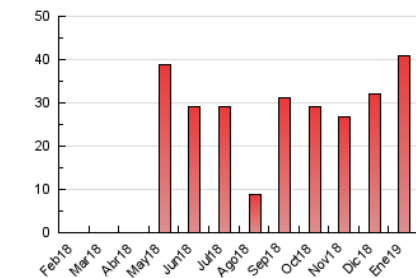

Pàgines (x 1000)