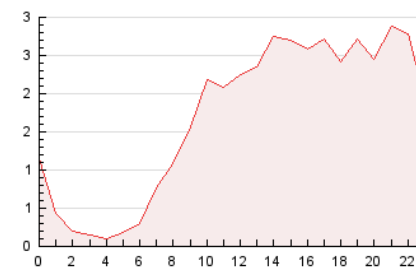

2. Seccions (Nacional i Internacional)

	PÀGINES	%
HOME	0	0 %
RESTA	40.795	100.00 %

3. Per dia del mes (Nacional i Internacional)

Dia	N. únics	Visites	Pàgines	Dia	N. únics	Visites	Pàgines	Dia	N. únics	Visites	Pàgines
1	464	487	643	11	1.763	1.885	2.342	21	439	482	688
2	860	935	1.189	12	673	702	896	22	1.792	1.892	2.224
3	869	961	1.251	13	364	381	479	23	2.139	2.219	2.594
4	1.274	1.397	1.786	14	1.709	1.799	2.246	24	1.331	1.427	1.803
5	1.143	1.216	1.513	15	810	859	1.108	25	1.088	1.149	1.438
6	903	974	1.238	16	845	931	1.217	26	544	564	701
7	1.521	1.701	2.316	17	716	806	1.114	27	285	300	428
8	1.037	1.128	1.566	18	1.124	1.217	1.618	28	633	722	1.117
9	865	935	1.211	19	403	430	525	29	391	456	677
10	1.451	1.542	1.919	20	764	794	918	30	616	691	1.005
								31	711	759	1.025

4. Gràfiques (Nacional i Internacional)

4.1 Per dia de la setmana (promig)

N. únics / Visites (x 100)

Pàgines (x 100)

4.2 Per franja horària (promig)

Visites (x 1000)

Pàgines (x 1000)

4.3 Per mesos