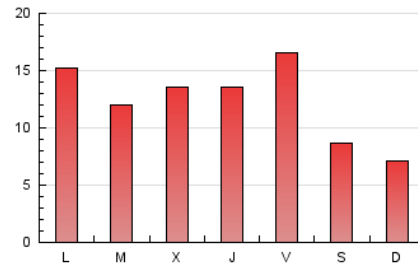

Pàgines (x 100)