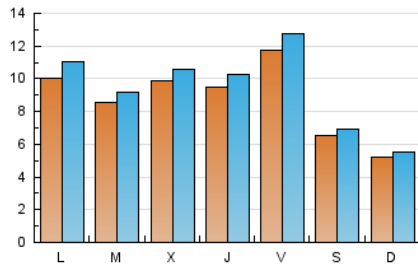

4. Gràfiques (Nacional)

4.1 Per dia de la setmana (promig)

N. únics / Visites (x 100)