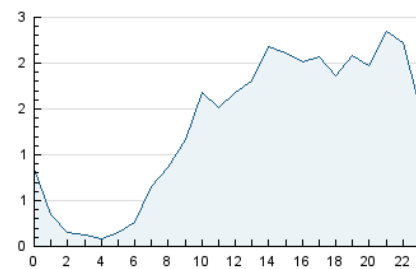

2. Seccions (Nacional i Internacional)

	PÀGINES	%
HOME	0	0 %
RESTA	40.795	100.00 %

3. Per dia del mes (Nacional i Internacional)

Dia	N. únics	Visites	Pàgines	Dia	N. únics	Visites	Pàgines	Dia	N. únics	Visites	Pàgines
1	464	487	643	11	1.763	1.885	2.342	21	439	482	688
2	860	935	1.189	12	673	702	896	22	1.792	1.892	2.224
3	869	961	1.251	13	364	381	479	23	2.139	2.219	2.594
4	1.274	1.397	1.786	14	1.709	1.799	2.246	24	1.331	1.427	1.803
5	1.143	1.216	1.513	15	810	859	1.108	25	1.088	1.149	1.438
6	903	974	1.238	16	845	931	1.217	26	544	564	701
7	1.521	1.701	2.316	17	716	806	1.114	27	285	300	428
8	1.037	1.128	1.566	18	1.124	1.217	1.618	28	633	722	1.117
9	865	935	1.211	19	403	430	525	29	391	456	677
10	1.451	1.542	1.919	20	764	794	918	30	616	691	1.005
								31	711	759	1.025

4. Gràfiques (Nacional i Internacional)

4.1 Per dia de la setmana (promig)

N. únics / Visites (x 100)

Pàgines (x 100)

4.2 Per franja horària (promig)

Visites (x 1000)

Pàgines (x 1000)

4.3 Per mesos