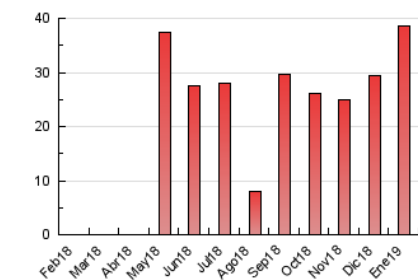

Pàgines (x 1000)