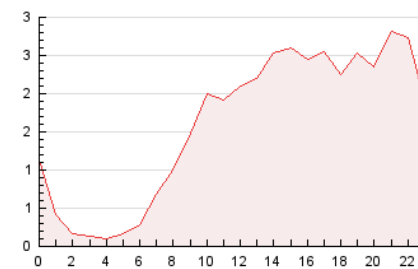

2. Seccions (Nacional)

	PÀGINES	%
HOME	0	0 %
RESTA	38.529	100.00 %

3. Per dia del mes (Nacional)

Dia	N. únics	Visites	Pàgines	Dia	N. únics	Visites	Pàgines	Dia	N. únics	Visites	Pàgines
1	400	422	578	11	1.556	1.678	2.135	21	418	461	667
2	765	840	1.093	12	623	652	846	22	1.740	1.840	2.172
3	818	910	1.199	13	327	344	441	23	2.072	2.152	2.522
4	1.159	1.282	1.668	14	1.625	1.715	2.159	24	1.217	1.313	1.688
5	1.097	1.170	1.452	15	778	827	1.061	25	1.017	1.077	1.366
6	862	933	1.196	16	720	803	1.088	26	513	532	669
7	1.431	1.610	2.221	17	650	739	1.047	27	268	283	411
8	986	1.074	1.503	18	975	1.067	1.464	28	543	632	1.025
9	766	836	1.105	19	378	404	498	29	378	442	663
10	1.363	1.454	1.829	20	625	655	779	30	599	674	984
								31	686	734	1.000

4. Gràfiques (Nacional)

4.1 Per dia de la setmana (promig)

N. únics / Visites (x 100)

Pàgines (x 100)

4.2 Per franja horària (promig)

Visites (x 1000)

Pàgines (x 1000)

4.3 Per mesos