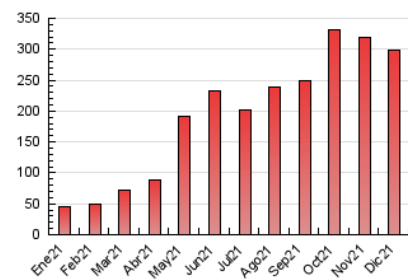

Pàgines (x 1000)