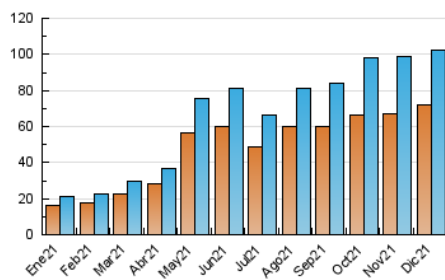

4.3 Per mesos

N. únics / Visites (x 1000)