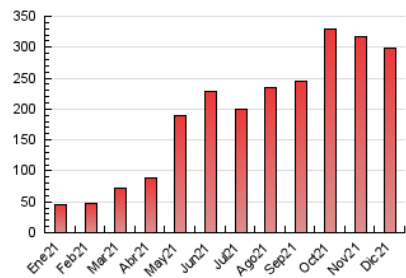

##### 4.2 Per franja horària (promig)

Visites (x 1000)

Pàgines (x 1000)

##### 4.3 Per mesos

N. únics / Visites (x 1000)

Pàgines (x 1000)