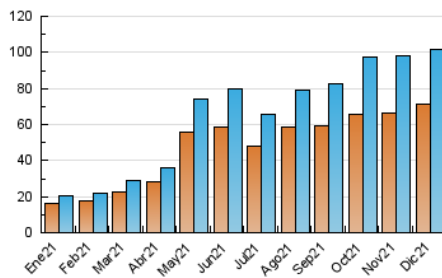

##### 4.1 Per dia de la setmana (promig)

N. únics / Visites (x 100)

Pàgines (x 100)

##### 4.2 Per franja horària (promig)

Visites (x 1000)

Pàgines (x 1000)

##### 4.3 Per mesos

N. únics / Visites (x 1000)

Pàgines (x 1000)