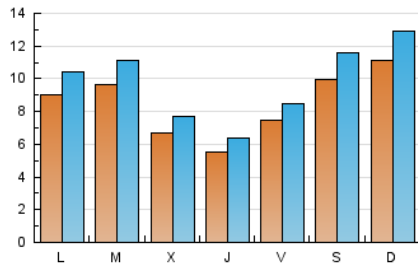

2. Seccions (Nacional i Internacional)

	PÀGINES	%
HOME	0	0 %
RESTA	67.726	100.00 %

3. Per dia del mes (Nacional i Internacional)

Dia	N. únics	Visites	Pàgines	Dia	N. únics	Visites	Pàgines	Dia	N. únics	Visites	Pàgines
1	1.083	1.246	3.172	11	971	1.089	2.594	21	508	570	1.290
2	936	1.065	2.339	12	1.016	1.173	2.163	22	600	693	1.584
3	805	940	2.358	13	1.108	1.281	2.459	23	496	572	1.211
4	851	966	2.044	14	720	820	1.821	24	387	431	811
5	1.180	1.384	2.797	15	818	930	2.280	25	555	631	1.053
6	1.622	1.883	4.327	16	623	726	1.895	26	854	985	2.129
7	1.657	1.940	4.809	17	569	653	1.551	27	875	1.004	2.188
8	1.587	1.870	4.622	18	595	699	1.731	28	716	825	1.814
9	732	859	2.117	19	921	1.084	2.508	29	749	831	1.735
10	674	762	2.047	20	852	998	2.007	30	545	621	1.384
								31	343	405	886

4. Gràfiques (Nacional i Internacional)

4.1 Per dia de la setmana (promig)

N. únics / Visites (x 100)

Pàgines (x 100)

4.2 Per franja horària (promig)

Visites (x 1000)

Pàgines (x 1000)

4.3 Per mesos