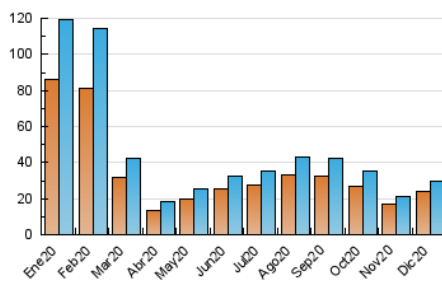

4.3 Per mesos

N. únics / Visites (x 1000)