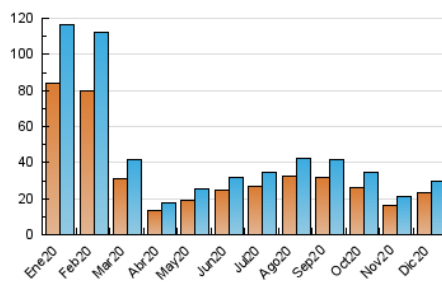

4.3 Per mesos

N. únics / Visites (x 1000)