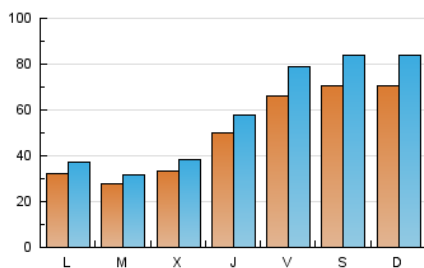

2. Seccions (Nacional i Internacional)

	PÀGINES	%
HOME	5.584	1.14 %
RESTA	486.378	98.86 %

3. Per dia del mes (Nacional i Internacional)

Dia	N. únics	Visites	Pàgines	Dia	N. únics	Visites	Pàgines	Dia	N. únics	Visites	Pàgines
1	10.146	12.096	31.088	11	2.303	2.660	7.204	21	4.276	5.026	15.686
2	5.720	6.539	16.751	12	2.666	3.048	8.866	22	4.861	5.763	15.313
3	5.596	6.392	18.011	13	3.498	4.017	13.440	23	2.450	2.826	6.370
4	5.455	6.282	18.563	14	5.618	6.678	20.962	24	1.925	2.163	4.929
5	9.803	11.396	34.453	15	5.292	6.326	18.265	25	3.709	4.303	9.470
6	16.279	19.785	54.267	16	2.111	2.431	5.822	26	5.606	6.611	16.008
7	12.611	14.964	38.276	17	2.146	2.437	6.488	27	4.397	5.087	15.479
8	9.138	10.705	26.258	18	1.793	2.072	5.539	28	5.790	6.791	21.810
9	3.256	3.778	9.374	19	1.873	2.156	5.918	29	5.842	6.978	19.775
10	2.804	3.184	8.563	20	2.365	2.683	8.216	30	2.610	3.055	6.787
								31	1.502	1.720	4.011

4. Gràfiques (Nacional i Internacional)

4.1 Per dia de la setmana (promig)

N. únics / Visites (x 100)

Pàgines (x 100)

4.2 Per franja horària (promig)

Visites (x 1000)

Pàgines (x 1000)

4.3 Per mesos