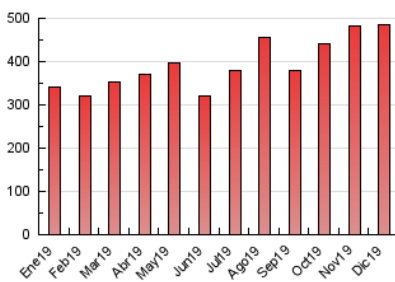

Pàgines (x 1000)