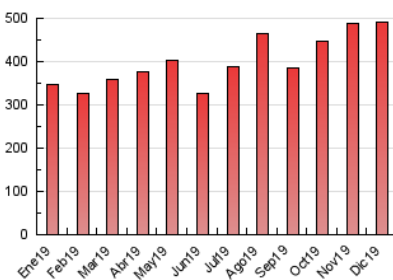

Pàgines (x 1000)