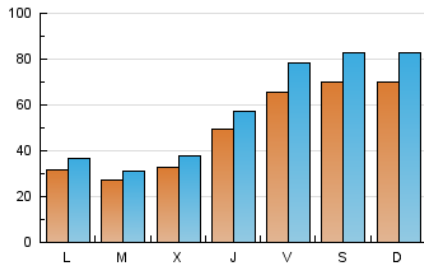

4. Gràfiques (Nacional)

4.1 Per dia de la setmana (promig)

N. únics / Visites (x 100)