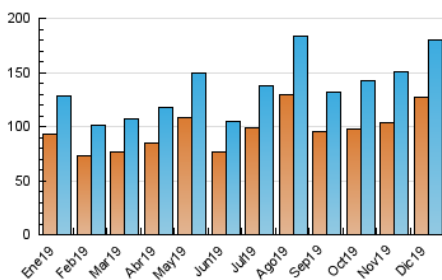

4.3 Per mesos

N. únics / Visites (x 1000)