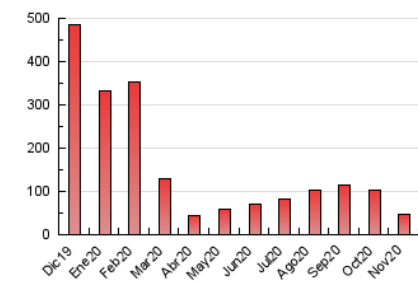

Pàgines (x 1000)