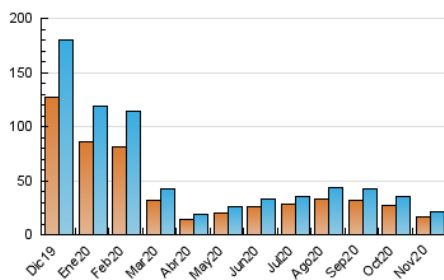

4.3 Per mesos

N. únics / Visites (x 1000)