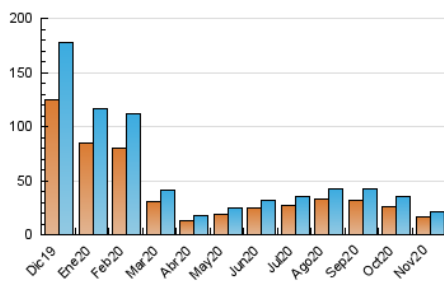

4.3 Per mesos

N. únics / Visites (x 1000)