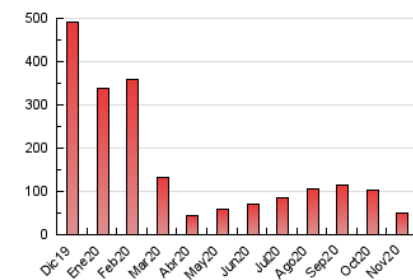

Pàgines (x 1000)