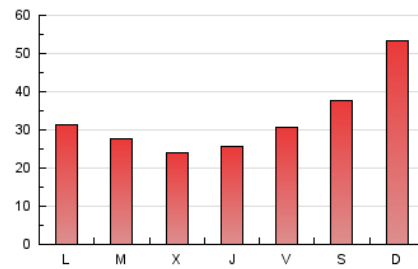

Pàgines (x 100)