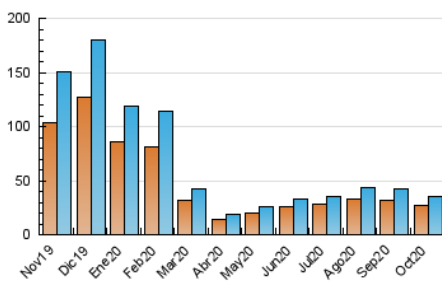

4.3 Per mesos

N. únics / Visites (x 1000)