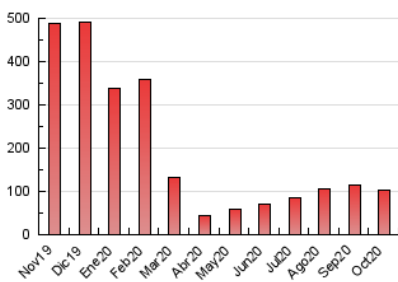

Pàgines (x 1000)