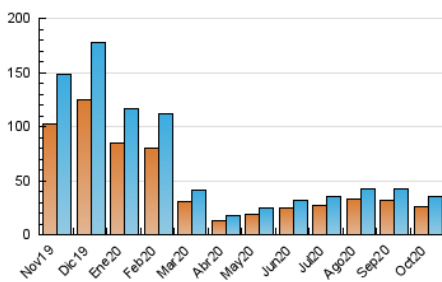

4.3 Per mesos

N. únics / Visites (x 1000)