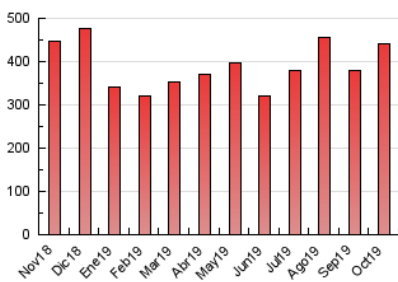

Pàgines (x 1000)