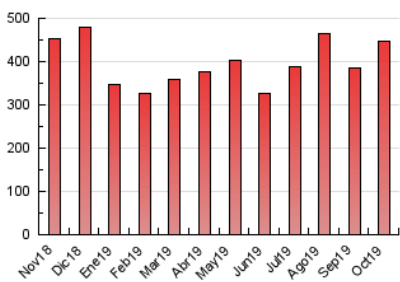

Pàgines (x 1000)