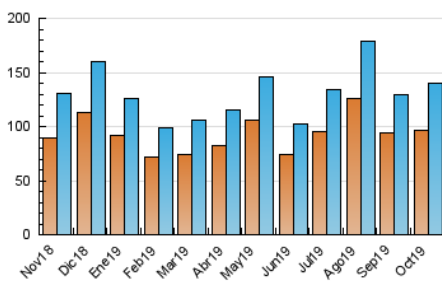

4.3 Per mesos

N. únics / Visites (x 1000)