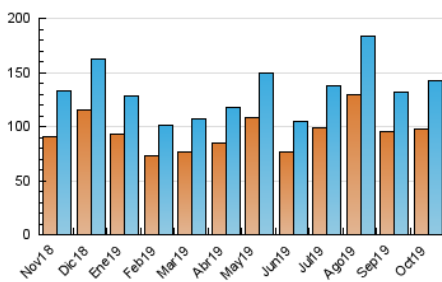

4.3 Per mesos

N. únics / Visites (x 1000)