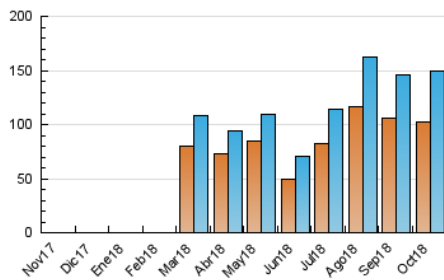

4.3 Per mesos

N. únics / Visites (x 1000)