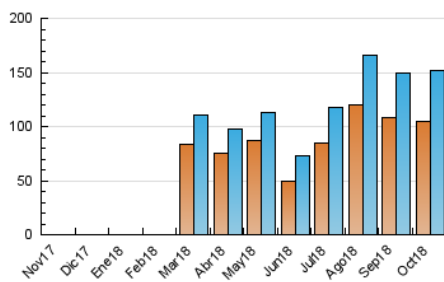

4.3 Per mesos

N. únics / Visites (x 1000)