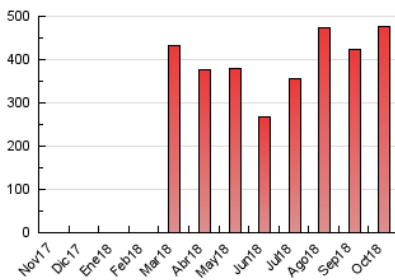

Pàgines (x 1000)