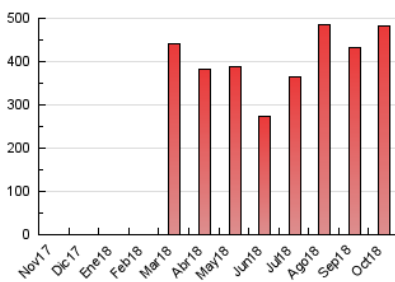

Pàgines (x 1000)