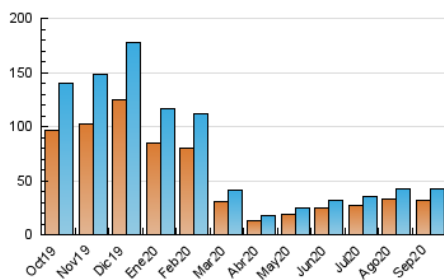

4.3 Per mesos

N. únics / Visites (x 1000)