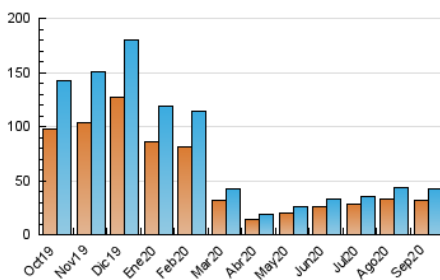

4.3 Per mesos

N. únics / Visites (x 1000)