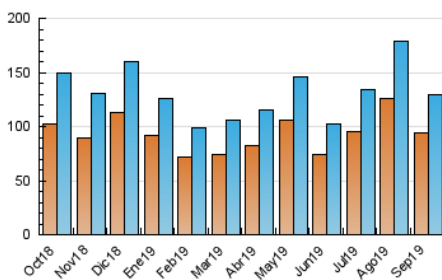

4.3 Per mesos

N. únics / Visites (x 1000)