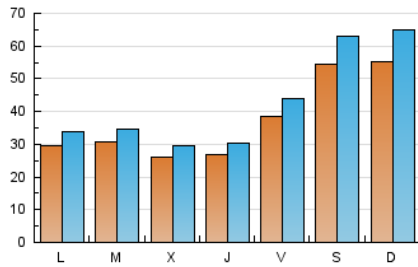

4. Gràfiques (Nacional)

4.1 Per dia de la setmana (promig)

N. únics / Visites (x 100)