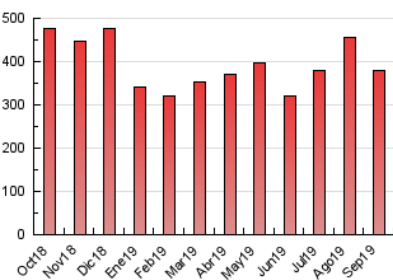

Pàgines (x 1000)