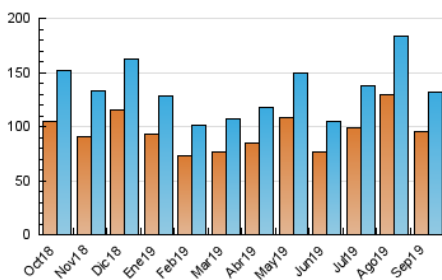

4.3 Per mesos

N. únics / Visites (x 1000)