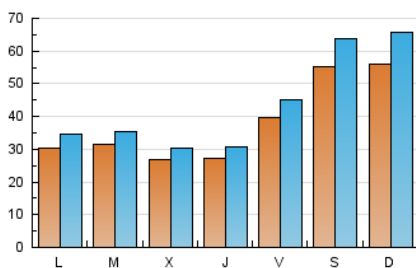

2. Seccions (Nacional i Internacional)

	PÀGINES	%
HOME	6.075	1.58 %
RESTA	377.974	98.42 %

3. Per dia del mes (Nacional i Internacional)

Dia	N. únics	Visites	Pàgines	Dia	N. únics	Visites	Pàgines	Dia	N. únics	Visites	Pàgines
1	6.529	7.510	18.313	11	2.821	3.224	10.913	21	4.081	4.669	14.079
2	4.387	4.934	10.563	12	2.112	2.393	7.881	22	5.237	6.177	19.078
3	3.681	4.115	9.756	13	3.216	3.680	13.743	23	2.965	3.345	8.964
4	3.145	3.530	8.870	14	4.688	5.466	20.191	24	3.244	3.689	10.127
5	3.766	4.220	10.804	15	4.411	5.159	16.683	25	2.405	2.725	8.086
6	5.860	6.663	16.886	16	2.337	2.634	7.245	26	2.629	2.957	9.321
7	8.229	9.456	24.429	17	2.616	2.957	7.956	27	3.582	4.108	14.794
8	6.425	7.530	20.639	18	2.300	2.609	7.504	28	5.067	5.954	20.789
9	2.662	3.058	7.994	19	2.435	2.791	7.858	29	5.445	6.463	20.965
10	3.009	3.398	10.437	20	3.173	3.581	10.379	30	2.815	3.251	8.802

4. Gràfiques (Nacional i Internacional)

4.1 Per dia de la setmana (promig)

N. únics / Visites (x 100)

Pàgines (x 100)

4.2 Per franja horària (promig)

Visites (x 1000)

Pàgines (x 1000)

4.3 Per mesos