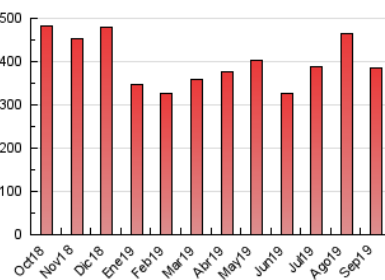

Pàgines (x 1000)