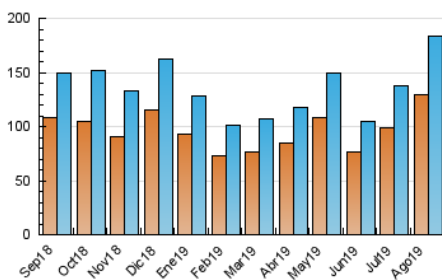

4.3 Per mesos

N. únics / Visites (x 1000)