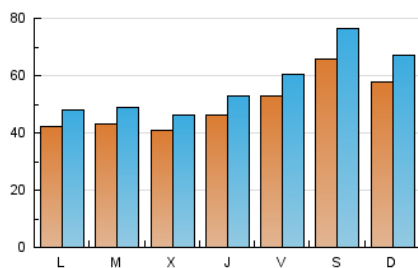

4. Gràfiques (Nacional)

4.1 Per dia de la setmana (promig)

N. únics / Visites (x 100)