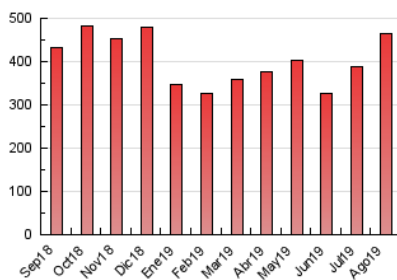

Pàgines (x 1000)