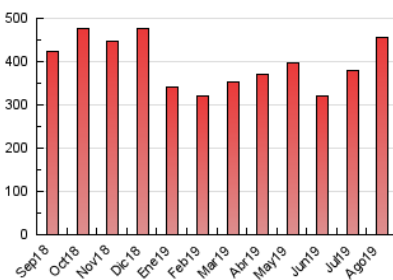

##### 4.2 Per franja horària (promig)

Visites (x 1000)

Pàgines (x 1000)

##### 4.3 Per mesos

N. únics / Visites (x 1000)

Pàgines (x 1000)