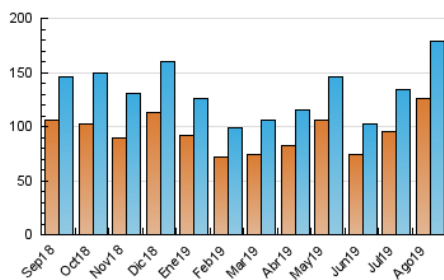

##### 4.1 Per dia de la setmana (promig)

N. únics / Visites (x 100)

Pàgines (x 100)

##### 4.2 Per franja horària (promig)

Visites (x 1000)

Pàgines (x 1000)

##### 4.3 Per mesos

N. únics / Visites (x 1000)

Pàgines (x 1000)