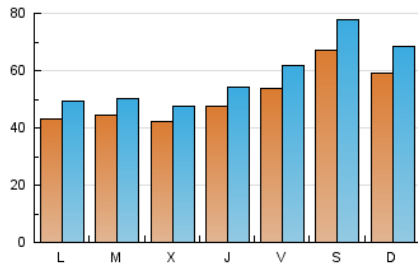

4. Gràfiques (Nacional i Internacional)

4.1 Per dia de la setmana (promig)

N. únics / Visites (x 100)