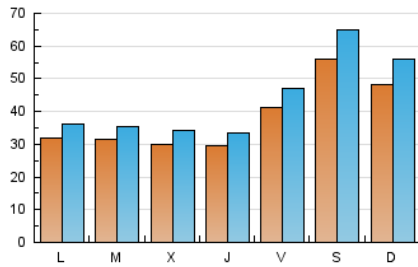

4. Gràfiques (Nacional)

4.1 Per dia de la setmana (promig)

N. únics / Visites (x 100)