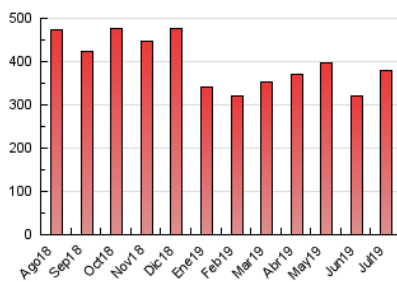

Pàgines (x 1000)