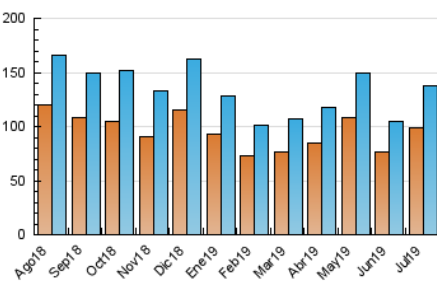

4.3 Per mesos

N. únics / Visites (x 1000)