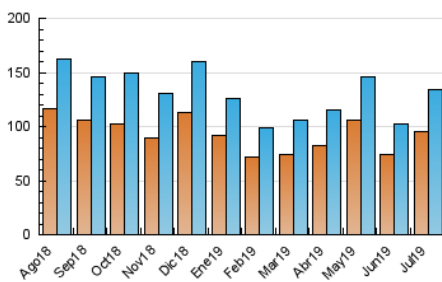

4.3 Per mesos

N. únics / Visites (x 1000)