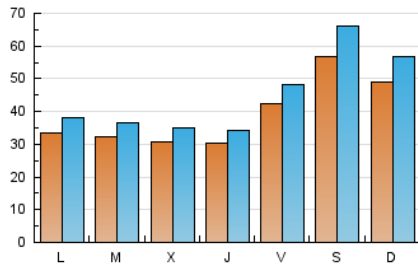

4. Gràfiques (Nacional i Internacional)

4.1 Per dia de la setmana (promig)

N. únics / Visites (x 100)