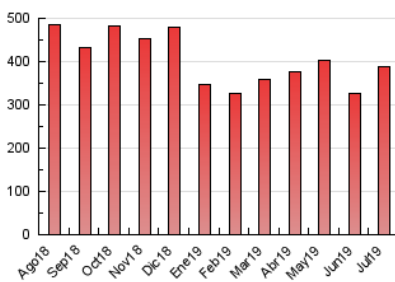

Pàgines (x 1000)