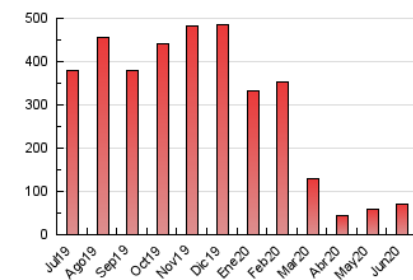

Pàgines (x 1000)