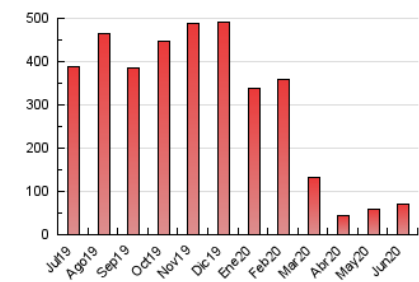

Pàgines (x 1000)