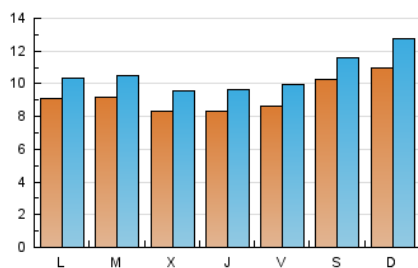

4. Gràfiques (Nacional)

4.1 Per dia de la setmana (promig)

N. únics / Visites (x 100)