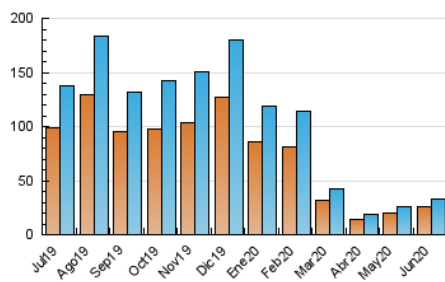

4.3 Per mesos

N. únics / Visites (x 1000)