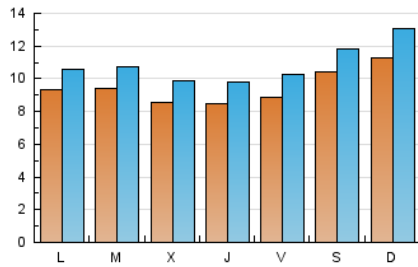

4. Gràfiques (Nacional i Internacional)

4.1 Per dia de la setmana (promig)

N. únics / Visites (x 100)