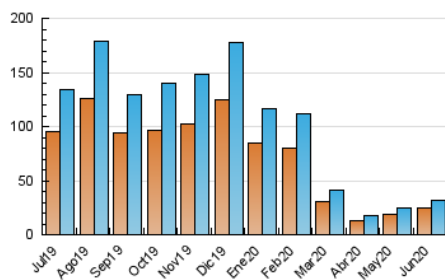

4.3 Per mesos

N. únics / Visites (x 1000)