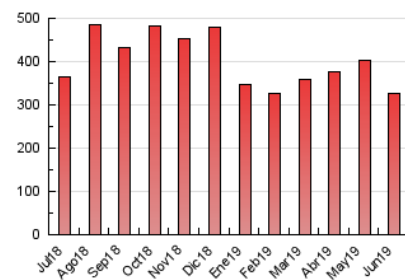

Pàgines (x 1000)