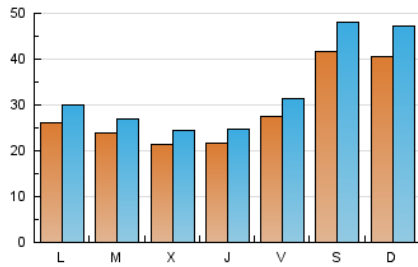

4. Gràfiques (Nacional)

4.1 Per dia de la setmana (promig)

N. únics / Visites (x 100)