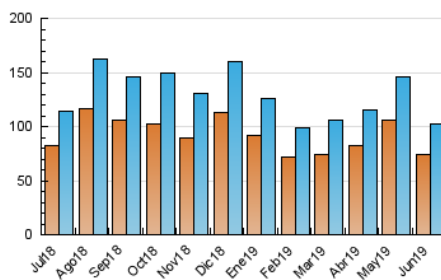

4.3 Per mesos

N. únics / Visites (x 1000)