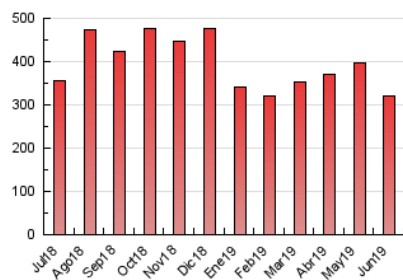

Pàgines (x 1000)