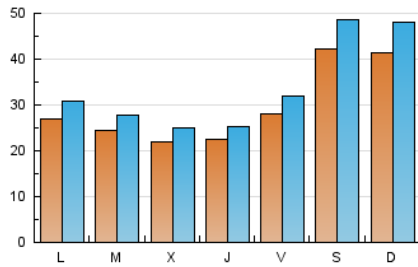

4. Gràfiques (Nacional i Internacional)

4.1 Per dia de la setmana (promig)

N. únics / Visites (x 100)