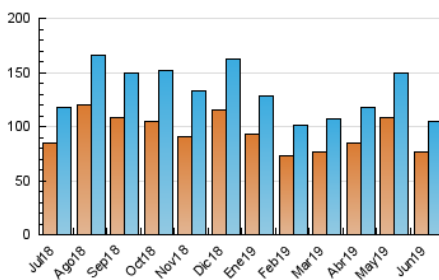

4.3 Per mesos

N. únics / Visites (x 1000)